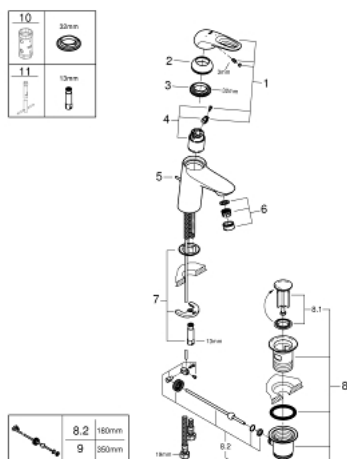

## 23 374 003 EUROSTYLE СМЕСИТЕЛЬ ОДНОРЫЧАЖНЫЙ ДЛЯ РАКОВИНЫ DN 15 S-SIZE

### ОПИСАНИЕ ПРОДУКТА

- монтаж на одно отверстие
- металлическая рукоятка (с отверстием)
- **GROHE SilkMove ES**  
Керамический картридж 35 мм с энергосберегающей функцией (подача холодной воды при центральном положении рычага)
- регулировка расхода воды
- с ограничителем температуры
- **GROHE StarLight** хромированное покрытие поверхности
- **GROHE EcoJoy** - 5,7 л/мин
- **GROHE FastFixation** быстрая монтажная система
- рычажный донный клапан 1 1/4"
- гибкая подводка

### ЗАПАСНЫЕ ЧАСТИ

- 1: Рычаг (Order-nr. 46939000)
  - 2: Колпак (Order-nr. 46492000)
  - 3: Винтовая стяжка (Order-nr. 46460000)
  - 4: Картридж (Order-nr. 46863000)
  - 5: Тяга (Order-nr. 46739000)
  - 6: Аэратор (Order-nr. 48159000)
  - 7: Обратное резьбовое соединение (Order-nr. 46671000)
  - 8: Сливной гарнитур 1 1/4" (Order-nr. 28910000)
  - 8.1: Пробка (Order-nr. 07182000)
  - 8.2: Эксцентриковая тяга (Order-nr. 07052000)
  - 9: Эксцентриковая тяга (Order-nr. 07341000)\*
  - 10: Ключ (Order-nr. 19332000)\*
  - 11: Монтажный ключ (Order-nr. 19017000)\*
- \* Optional accessories