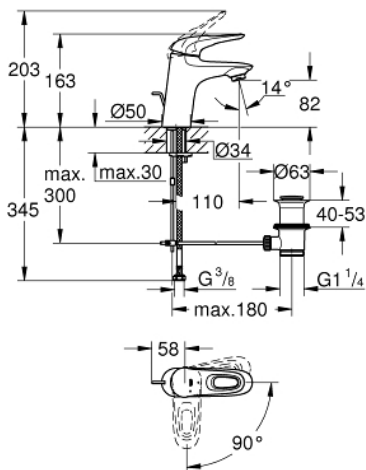

## 23 374 003 EUROSTYLE СМЕСИТЕЛЬ ОДНОРЫЧАЖНЫЙ ДЛЯ РАКОВИНЫ DN 15 S-SIZE

### ОПИСАНИЕ ПРОДУКТА

- монтаж на одно отверстие
- металлическая рукоятка (с отверстием)
- **GROHE SilkMove ES**  
Керамический картридж 35 мм с энергосберегающей функцией (подача холодной воды при центральном положении рычага)
- регулировка расхода воды
- с ограничителем температуры
- **GROHE StarLight** хромированное покрытие поверхности
- **GROHE EcoJoy** - 5,7 л/мин
- **GROHE FastFixation** быстрая монтажная система
- рычажный донный клапан 1 1/4"
- гибкая подводка

### ЗАПАСНЫЕ ЧАСТИ

- 1: Рычаг (Order-nr. 46939000)
  - 2: Колпак (Order-nr. 46492000)
  - 3: Винтовая стяжка (Order-nr. 46460000)
  - 4: Картридж (Order-nr. 46863000)
  - 5: Тяга (Order-nr. 46739000)
  - 6: Аэратор (Order-nr. 48159000)
  - 7: Обратное резьбовое соединение (Order-nr. 46671000)
  - 8: Сливной гарнитур 1 1/4" (Order-nr. 28910000)
  - 8.1: Пробка (Order-nr. 07182000)
  - 8.2: Эксцентриковая тяга (Order-nr. 07052000)
  - 9: Эксцентриковая тяга (Order-nr. 07341000)\*
  - 10: Ключ (Order-nr. 19332000)\*
  - 11: Монтажный ключ (Order-nr. 19017000)\*
- \* Optional accessories