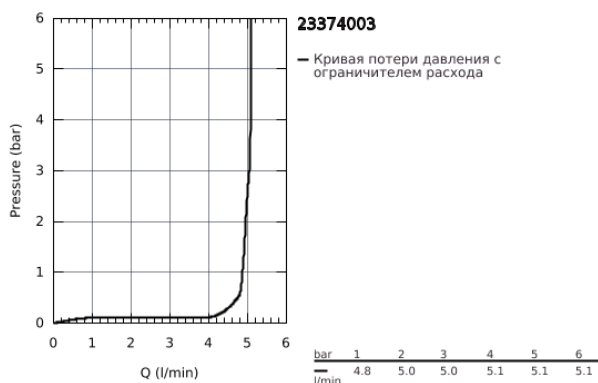

## 23 374 003 EUROSTYLE СМЕСИТЕЛЬ ОДНОРЫЧАЖНЫЙ ДЛЯ РАКОВИНЫ DN 15 S-SIZE

### ОПИСАНИЕ ПРОДУКТА

- монтаж на одно отверстие
- металлическая рукоятка (с отверстием)
- **GROHE SilkMove ES**  
Керамический картридж 35 мм с энергосберегающей функцией (подача холодной воды при центральном положении рычага)
- регулировка расхода воды
- с ограничителем температуры
- **GROHE StarLight** хромированное покрытие поверхности
- **GROHE EcoJoy** - 5,7 л/мин
- **GROHE FastFixation** быстрая монтажная система
- рычажный донный клапан 1 1/4"
- гибкая подводка