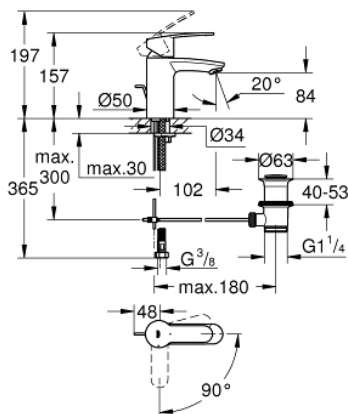

23 374 20E EUROSTYLE COSMOPOLITAN СМЕСИТЕЛЬ ОДНОРЫЧАЖНЫЙ ДЛЯ РАКОВИНЫ DN 15 S-SIZE

ОПИСАНИЕ ПРОДУКТА

- монтаж на одно отверстие
- металлический рычаг
- **GROHE SilkMove ES**
Керамический картридж 35 мм с энергосберегающей функцией (подача холодной воды при центральном положении рычага)
- регулировка расхода воды
- ограничитель температуры
- **GROHE StarLight** хромированное покрытие поверхности
- **GROHE EcoJoy** - 5,7 л/мин
- **GROHE FastFixation** быстрая монтажная система
- рычажный донный клапан 1 1/4"
- гибкая подводка
- минимальное давление 1,0 бар

23 374 20E EUROSTYLE COSMOPOLITAN СМЕСИТЕЛЬ ОДНОРЫЧАЖНЫЙ ДЛЯ РАКОВИНЫ DN 15 S-SIZE

ЗАПАСНЫЕ ЧАСТИ

- 1: Рычаг (Order-nr. 46829000)
 - 2: Колпак (Order-nr. 46492000)
 - 3: Винтовая стяжка (Order-nr. 46460000)
 - 4: Картридж (Order-nr. 46863000)
 - 5: Тяга (Order-nr. 46739000)
 - 6: Аэратор (Order-nr. 48159000)
 - 7: Обратное резьбовое соединение (Order-nr. 46671000)
 - 8: Сливной гарнитур 1 1/4" (Order-nr. 28910000)
 - 8.1: Пробка (Order-nr. 07182000)
 - 8.2: Эксцентриковая тяга (Order-nr. 07052000)
 - 9: Ключ (Order-nr. 19332000)*
 - 10: Монтажный ключ (Order-nr. 19017000)*
 - 11: Эксцентриковая тяга (Order-nr. 07341000)*
- * Optional accessories