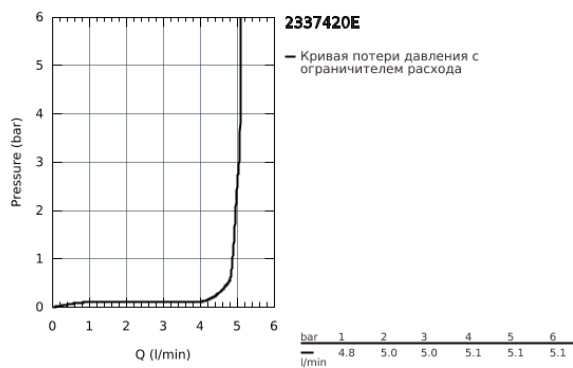

23 374 20E EUROSTYLE COSMOPOLITAN СМЕСИТЕЛЬ ОДНОРЫЧАЖНЫЙ ДЛЯ РАКОВИНЫ DN 15 S-SIZE

ОПИСАНИЕ ПРОДУКТА

- монтаж на одно отверстие
- металлический рычаг
- **GROHE SilkMove ES**
Керамический картридж 35 мм с энергосберегающей функцией (подача холодной воды при центральном положении рычага)
- регулировка расхода воды
- ограничитель температуры
- **GROHE StarLight** хромированное покрытие поверхности
- **GROHE EcoJoy** - 5,7 л/мин
- **GROHE FastFixation** быстрая монтажная система
- рычажный донный клапан 1 1/4"
- гибкая подводка
- минимальное давление 1,0 бар

23 374 20E EUROSTYLE COSMOPOLITAN СМЕСИТЕЛЬ ОДНОРЫЧАЖНЫЙ ДЛЯ РАКОВИНЫ DN 15 S-SIZE

ЗАПАСНЫЕ ЧАСТИ

- 1: Рычаг (Order-nr. 46829000)
 - 2: Колпак (Order-nr. 46492000)
 - 3: Винтовая стяжка (Order-nr. 46460000)
 - 4: Картридж (Order-nr. 46863000)
 - 5: Тяга (Order-nr. 46739000)
 - 6: Аэратор (Order-nr. 48159000)
 - 7: Обратное резьбовое соединение (Order-nr. 46671000)
 - 8: Сливной гарнитур 1 1/4" (Order-nr. 28910000)
 - 8.1: Пробка (Order-nr. 07182000)
 - 8.2: Эксцентриковая тяга (Order-nr. 07052000)
 - 9: Ключ (Order-nr. 19332000)*
 - 10: Монтажный ключ (Order-nr. 19017000)*
 - 11: Эксцентриковая тяга (Order-nr. 07341000)*
- * Optional accessories