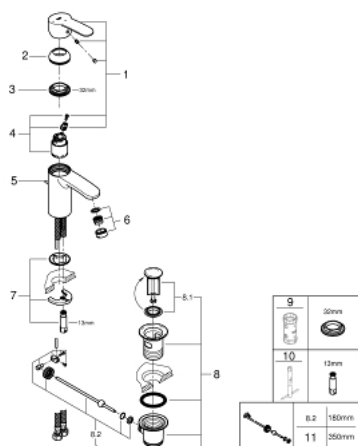

23 374 20E EUROSTYLE COSMOPOLITAN СМЕСИТЕЛЬ ОДНОРЫЧАЖНЫЙ ДЛЯ РАКОВИНЫ DN 15 S-SIZE

ОПИСАНИЕ ПРОДУКТА

- монтаж на одно отверстие
- металлический рычаг
- **GROHE SilkMove ES**
Керамический картридж 35 мм с энергосберегающей функцией (подача холодной воды при центральном положении рычага)
- регулировка расхода воды
- ограничитель температуры
- **GROHE StarLight** хромированное покрытие поверхности
- **GROHE EcoJoy** - 5,7 л/мин
- **GROHE FastFixation** быстрая монтажная система
- рычажный донный клапан 1 1/4"
- гибкая подводка
- минимальное давление 1,0 бар

23 374 20E EUROSTYLE COSMOPOLITAN СМЕСИТЕЛЬ ОДНОРЫЧАЖНЫЙ ДЛЯ РАКОВИНЫ DN 15 S-SIZE

ЗАПАСНЫЕ ЧАСТИ

- 1: Рычаг (Order-nr. 46829000)
 - 2: Колпак (Order-nr. 46492000)
 - 3: Винтовая стяжка (Order-nr. 46460000)
 - 4: Картридж (Order-nr. 46863000)
 - 5: Тяга (Order-nr. 46739000)
 - 6: Аэратор (Order-nr. 48159000)
 - 7: Обратное резьбовое соединение (Order-nr. 46671000)
 - 8: Сливной гарнитур 1 1/4" (Order-nr. 28910000)
 - 8.1: Пробка (Order-nr. 07182000)
 - 8.2: Эксцентриковая тяга (Order-nr. 07052000)
 - 9: Ключ (Order-nr. 19332000)*
 - 10: Монтажный ключ (Order-nr. 19017000)*
 - 11: Эксцентриковая тяга (Order-nr. 07341000)*
- * Optional accessories