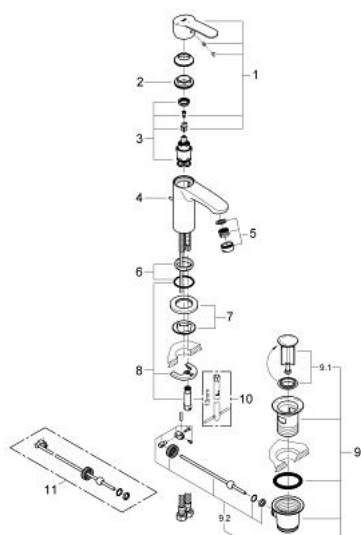

23 387 20E EUROSTYLE COSMOPOLITAN СМЕСИТЕЛЬ ОДНОРЫЧАЖНЫЙ ДЛЯ РАКОВИНЫ DN 15 S-SIZE

ЗАПАСНЫЕ ЧАСТИ

- 1: Рычаг (Order-nr. 46868000)
 - 2: Крепежное кольцо (Order-nr. 46715000)
 - 3: Картридж (Order-nr. 46580000)
 - 4: Тяга (Order-nr. 46739000)
 - 5: Регулятор струи (Order-nr. 64450000)
 - 6: Центровое кольцо (Order-nr. 46719000)
 - 7: Основа (Order-nr. 48165000)
 - 8: Обратное резьбовое соединение (Order-nr. 46671000)
 - 9: Сливной гарнитур 1 1/4" (Order-nr. 28910000)
 - 9.1: Пробка (Order-nr. 07182000)
 - 9.2: Эксцентриковая тяга (Order-nr. 07052000)
 - 10: Монтажный ключ (Order-nr. 19017000)*
 - 11: Эксцентриковая тяга (Order-nr. 07341000)*
- * Optional accessories