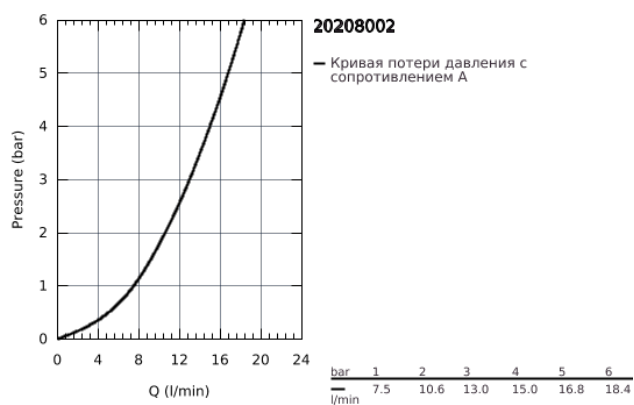

20 208 002 EUROSTYLE COSMOPOLITAN СМЕСИТЕЛЬ ДЛЯ РАКОВИНЫ НА ТРИ ОТВЕРСТИЯ S-SIZE

ОПИСАНИЕ ПРОДУКТА

- металлический рычаг
- керамические вентили 1/2", 90°
- **GROHE StarLight** хромированное покрытие поверхности
- **GROHE FastFixation** быстрая монтажная система
- излив с аэратором
- рычажный донный клапан 1 1/4"
- усиленная гибкая подводка
- усиленная гибкая подводка между корпусом и боковыми вентилями
- гайка подключения с отверстием 10,5 мм

20 208 002 EUROSTYLE COSMOPOLITAN СМЕСИТЕЛЬ ДЛЯ РАКОВИНЫ НА ТРИ ОТВЕРСТИЯ S-SIZE

ЗАПАСНЫЕ ЧАСТИ

- 1: Handle pair (Order-nr. 48309000)
- 2: Керамический вентиль 1/2" (Order-nr. 45882000)
- 2.1: O-кольцо Ø18,2 x Ø1,7 (Order-nr. 0392400M)
- 3: Керамический вентиль 1/2" (Order-nr. 45883000)
- 3.1: O-кольцо Ø18,2 x Ø1,7 (Order-nr. 0392400M)
- 4: Резьбовое соединение 1/2" (Order-nr. 1290100M)
- 4.1: Уплотнение Ø18,5 x Ø12 x 2 (Order-nr. 0138900M)
- 5: Аэратор (Order-nr. 13929000)
- 6: Тяга (Order-nr. 46739000)
- 7: Шланг под давлением (Order-nr. 46255000)
- 8: Обратное резьбовое соединение (Order-nr. 46671000)
- 9: Сливной гарнитур 1 1/4" (Order-nr. 28910000)
- 9.1: Пробка (Order-nr. 07182000)
- 9.2: Эксцентриковая тяга (Order-nr. 07052000)
- 10: Монтажный ключ (Order-nr. 19017000)*
- 11: Эксцентриковая тяга (Order-nr. 07341000)*
- 12: Накладная гайка 1/2x Ø14,5 (Order-nr. 1290200M)*