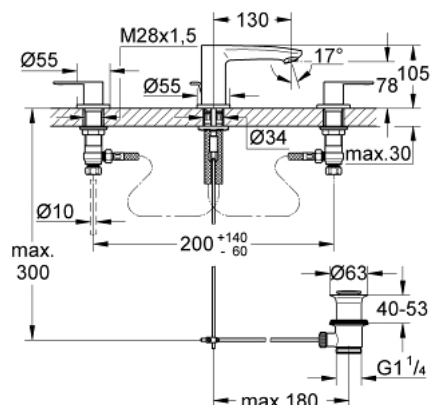

20 208 002 EUROSTYLE COSMOPOLITAN СМЕСИТЕЛЬ ДЛЯ РАКОВИНЫ НА ТРИ ОТВЕРСТИЯ S-SIZE

ОПИСАНИЕ ПРОДУКТА

- металлический рычаг
- керамические вентили 1/2", 90°
- **GROHE StarLight** хромированное покрытие поверхности
- **GROHE FastFixation** быстрая монтажная система
- излив с аэратором
- рычажный донный клапан 1 1/4"
- усиленная гибкая подводка
- усиленная гибкая подводка между корпусом и боковыми вентилями
- гайка подключения с отверстием 10,5 мм

20 208 002 EUROSTYLE COSMOPOLITAN СМЕСИТЕЛЬ ДЛЯ РАКОВИНЫ НА ТРИ ОТВЕРСТИЯ S-SIZE

ЗАПАСНЫЕ ЧАСТИ

- 1: Handle pair (Order-nr. 48309000)
- 2: Керамический вентиль 1/2" (Order-nr. 45882000)
- 2.1: O-кольцо Ø18,2 x Ø1,7 (Order-nr. 0392400M)
- 3: Керамический вентиль 1/2" (Order-nr. 45883000)
- 3.1: O-кольцо Ø18,2 x Ø1,7 (Order-nr. 0392400M)
- 4: Резьбовое соединение 1/2" (Order-nr. 1290100M)
- 4.1: Уплотнение Ø18,5 x Ø12 x 2 (Order-nr. 0138900M)
- 5: Аэратор (Order-nr. 13929000)
- 6: Тяга (Order-nr. 46739000)
- 7: Шланг под давлением (Order-nr. 46255000)
- 8: Обратное резьбовое соединение (Order-nr. 46671000)
- 9: Сливной гарнитур 1 1/4" (Order-nr. 28910000)
- 9.1: Пробка (Order-nr. 07182000)
- 9.2: Эксцентриковая тяга (Order-nr. 07052000)
- 10: Монтажный ключ (Order-nr. 19017000)*
- 11: Эксцентриковая тяга (Order-nr. 07341000)*
- 12: Накладная гайка 1/2x Ø14,5 (Order-nr. 1290200M)*