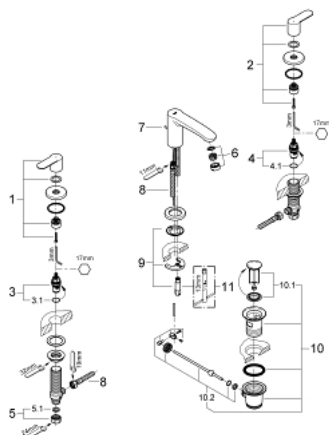

20 208 002 EUROSTYLE COSMOPOLITAN СМЕСИТЕЛЬ ДЛЯ РАКОВИНЫ НА ТРИ ОТВЕРСТИЯ S-SIZE

ОПИСАНИЕ ПРОДУКТА

- металлический рычаг
- керамические вентили 1/2", 90°
- **GROHE StarLight** хромированное покрытие поверхности
- **GROHE FastFixation** быстрая монтажная система
- излив с аэратором
- рычажный донный клапан 1 1/4"
- усиленная гибкая подводка
- усиленная гибкая подводка между корпусом и боковыми вентилями
- гайка подключения с отверстием 10,5 мм

20 208 002 EUROSTYLE COSMOPOLITAN СМЕСИТЕЛЬ ДЛЯ РАКОВИНЫ НА ТРИ ОТВЕРСТИЯ S-SIZE

ЗАПАСНЫЕ ЧАСТИ

- 1: Handle pair (Order-nr. 48309000)
- 2: Керамический вентиль 1/2" (Order-nr. 45882000)
- 2.1: O-кольцо Ø18,2 x Ø1,7 (Order-nr. 0392400M)
- 3: Керамический вентиль 1/2" (Order-nr. 45883000)
- 3.1: O-кольцо Ø18,2 x Ø1,7 (Order-nr. 0392400M)
- 4: Резьбовое соединение 1/2" (Order-nr. 1290100M)
- 4.1: Уплотнение Ø18,5 x Ø12 x 2 (Order-nr. 0138900M)
- 5: Аэратор (Order-nr. 13929000)
- 6: Тяга (Order-nr. 46739000)
- 7: Шланг под давлением (Order-nr. 46255000)
- 8: Обратное резьбовое соединение (Order-nr. 46671000)
- 9: Сливной гарнитур 1 1/4" (Order-nr. 28910000)
- 9.1: Пробка (Order-nr. 07182000)
- 9.2: Эксцентриковая тяга (Order-nr. 07052000)
- 10: Монтажный ключ (Order-nr. 19017000)*
- 11: Эксцентриковая тяга (Order-nr. 07341000)*
- 12: Накладная гайка 1/2x Ø14,5 (Order-nr. 1290200M)*