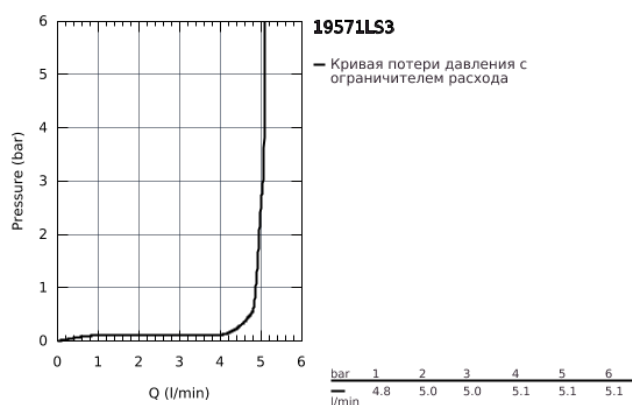

19 571 LS3 EUROSTYLE СМЕСИТЕЛЬ ДЛЯ РАКОВИНЫ НА ДВА ОТВЕРСТИЯ M-SIZE

ОПИСАНИЕ ПРОДУКТА

- настенный монтаж
- без встраиваемого механизма
- комплект верхней монтажной части для
- 23 571 000
- металлическая рукоятка (с отверстием)
- **GROHE StarLight** хромированное покрытие поверхности
- GROHE AquaGuide регулируемый аэратор
- размер по осям 110 мм
- вынос 203 мм

19 571 LS3 EUROSTYLE СМЕСИТЕЛЬ ДЛЯ РАКОВИНЫ НА ДВА ОТВЕРСТИЯ M-SIZE

ЗАПАСНЫЕ ЧАСТИ

1: Рычаг (Order-nr. 46941LS0)

2: Регулятор струи (Order-nr. 46837000)

3: Удлинение (Order-nr. 46943000)*

* Optional accessories