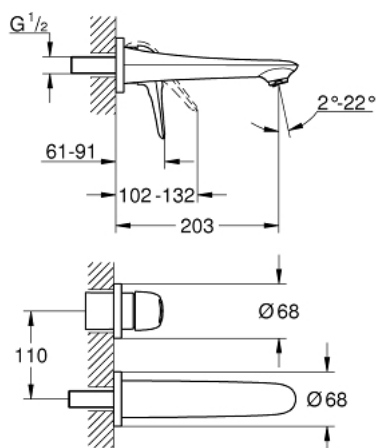

19 571 LS3 EUROSTYLE СМЕСИТЕЛЬ ДЛЯ РАКОВИНЫ НА ДВА ОТВЕРСТИЯ M-SIZE

ОПИСАНИЕ ПРОДУКТА

- настенный монтаж
- без встраиваемого механизма
- комплект верхней монтажной части для
- 23 571 000
- металлическая рукоятка (с отверстием)
- **GROHE StarLight** хромированное покрытие поверхности
- GROHE AquaGuide регулируемый аэратор
- размер по осям 110 мм
- вынос 203 мм

19 571 LS3 EUROSTYLE СМЕСИТЕЛЬ ДЛЯ РАКОВИНЫ НА ДВА ОТВЕРСТИЯ M-SIZE

ЗАПАСНЫЕ ЧАСТИ

1: Рычаг (Order-nr. 46941LS0)

2: Регулятор струи (Order-nr. 46837000)

3: Удлинение (Order-nr. 46943000)*

* Optional accessories