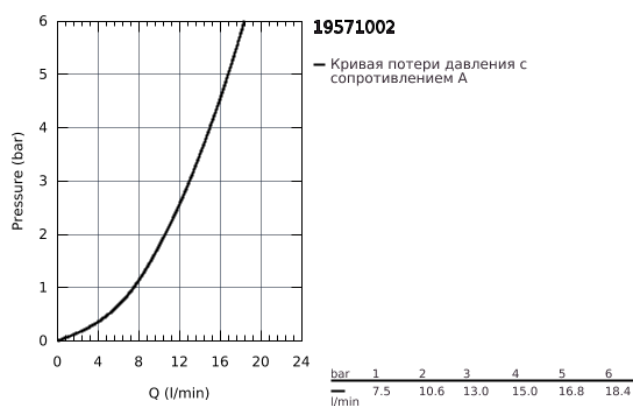

## 19 571 002 EUROSTYLE COSMOPOLITAN СМЕСИТЕЛЬ ДЛЯ РАКОВИНЫ НА ДВА ОТВЕРСТИЯ S-SIZE

### ОПИСАНИЕ ПРОДУКТА

- настенный монтаж
- комплект верхней монтажной части для
- 23 571 000
- без встраиваемого механизма
- металлический рычаг
- **GROHE StarLight** хромированное покрытие поверхности
- GROHE AquaGuide регулируемый аэратор
- размер по осям 110 мм
- вынос 171 мм

19 571 002 **EUROSTYLE COSMOPOLITAN СМЕСИТЕЛЬ ДЛЯ РАКОВИНЫ НА ДВА  
ОТВЕРСТИЯ  
S-SIZE**

**ЗАПАСНЫЕ ЧАСТИ**

1: Рычаг (Order-nr. 46751000)

2: Регулятор струи (Order-nr. 64451000)

3: Удлинение (Order-nr. 46943000)\*