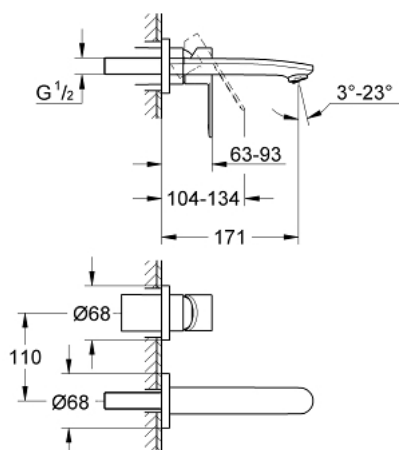

## 19 571 002 EUROSTYLE COSMOPOLITAN СМЕСИТЕЛЬ ДЛЯ РАКОВИНЫ НА ДВА ОТВЕРСТИЯ S-SIZE

### ОПИСАНИЕ ПРОДУКТА

- настенный монтаж
- комплект верхней монтажной части для
- 23 571 000
- без встраиваемого механизма
- металлический рычаг
- **GROHE StarLight** хромированное покрытие поверхности
- GROHE AquaGuide регулируемый аэратор
- размер по осям 110 мм
- вынос 171 мм

19 571 002 **EUROSTYLE COSMOPOLITAN СМЕСИТЕЛЬ ДЛЯ РАКОВИНЫ НА ДВА  
ОТВЕРСТИЯ  
S-SIZE**

**ЗАПАСНЫЕ ЧАСТИ**

1: Рычаг (Order-nr. 46751000)

2: Регулятор струи (Order-nr. 64451000)

3: Удлинение (Order-nr. 46943000)\*