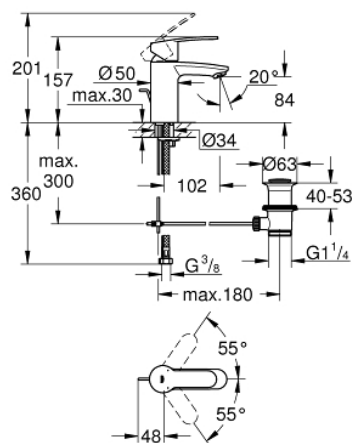

33 552 20E EUROSTYLE COSMOPOLITAN СМЕСИТЕЛЬ ОДНОРЫЧАЖНЫЙ ДЛЯ РАКОВИНЫ DN 15 S-SIZE

ОПИСАНИЕ ПРОДУКТА

- монтаж на одно отверстие
- металлический рычаг
- **GROHE SilkMove** керамический картридж 35 мм
- регулировка расхода воды
- возможность установки мин. расхода 2,5 л/мин.
- ограничитель температуры
- **GROHE StarLight** хромированное покрытие поверхности
-
- **GROHE EcoJoy SpeedClean** аэратор с ограничением расхода воды 5,7 л/мин
- **GROHE FastFixation** быстрая монтажная система
- рычажный донный клапан 1 1/4"
- гибкая подводка
- минимальное давление 1,0 бар
- класс шума I по DIN 4109

33 552 20E EUROSTYLE COSMOPOLITAN СМЕСИТЕЛЬ ОДНОРЫЧАЖНЫЙ ДЛЯ РАКОВИНЫ DN 15 S-SIZE

33 552 20E EUROSTYLE COSMOPOLITAN СМЕСИТЕЛЬ ОДНОРЫЧАЖНЫЙ ДЛЯ РАКОВИНЫ DN 15 S-SIZE

ЗАПАСНЫЕ ЧАСТИ

- 1: Рычаг (Order-nr. 46748000)
 - 2: Колпак (Order-nr. 46492000)
 - 3: Винтовая стяжка (Order-nr. 46460000)
 - 4: Картридж (Order-nr. 46374000)
 - 5: Тяга (Order-nr. 46739000)
 - 6: Аэратор (Order-nr. 48159000)
 - 7: Обратное резьбовое соединение (Order-nr. 46671000)
 - 8: Сливной гарнитур 1 1/4" (Order-nr. 28910000)
 - 8.1: Пробка (Order-nr. 07182000)
 - 8.2: Эксцентриковая тяга (Order-nr. 07052000)
 - 9: Ключ (Order-nr. 19332000)*
 - 10: Монтажный ключ (Order-nr. 19017000)*
 - 11: Эксцентриковая тяга (Order-nr. 07341000)*
- * Optional accessories