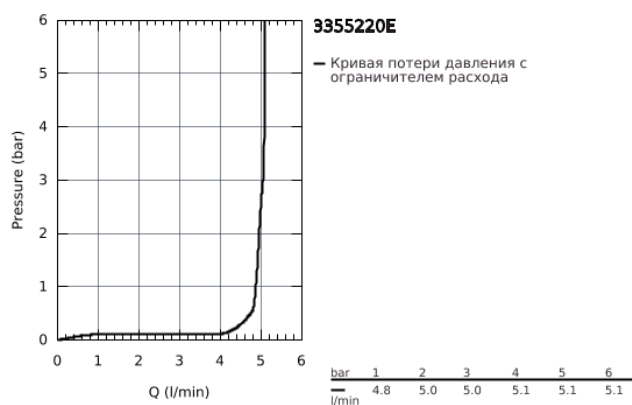

33 552 20E EUROSTYLE COSMOPOLITAN СМЕСИТЕЛЬ ОДНОРЫЧАЖНЫЙ ДЛЯ РАКОВИНЫ DN 15 S-SIZE

ОПИСАНИЕ ПРОДУКТА

- монтаж на одно отверстие
- металлический рычаг
- **GROHE SilkMove** керамический картридж 35 мм
- регулировка расхода воды
- возможность установки мин. расхода 2,5 л/мин.
- ограничитель температуры
- **GROHE StarLight** хромированное покрытие поверхности
-
- **GROHE EcoJoy SpeedClean** аэратор с ограничением расхода воды 5,7 л/мин
- **GROHE FastFixation** быстрая монтажная система
- рычажный донный клапан 1 1/4"
- гибкая подводка
- минимальное давление 1,0 бар
- класс шума I по DIN 4109

33 552 20E EUROSTYLE COSMOPOLITAN СМЕСИТЕЛЬ ОДНОРЫЧАЖНЫЙ ДЛЯ РАКОВИНЫ DN 15 S-SIZE

33 552 20E EUROSTYLE COSMOPOLITAN СМЕСИТЕЛЬ ОДНОРЫЧАЖНЫЙ ДЛЯ РАКОВИНЫ DN 15 S-SIZE

ЗАПАСНЫЕ ЧАСТИ

- 1: Рычаг (Order-nr. 46748000)
 - 2: Колпак (Order-nr. 46492000)
 - 3: Винтовая стяжка (Order-nr. 46460000)
 - 4: Картридж (Order-nr. 46374000)
 - 5: Тяга (Order-nr. 46739000)
 - 6: Аэратор (Order-nr. 48159000)
 - 7: Обратное резьбовое соединение (Order-nr. 46671000)
 - 8: Сливной гарнитур 1 1/4" (Order-nr. 28910000)
 - 8.1: Пробка (Order-nr. 07182000)
 - 8.2: Эксцентриковая тяга (Order-nr. 07052000)
 - 9: Ключ (Order-nr. 19332000)*
 - 10: Монтажный ключ (Order-nr. 19017000)*
 - 11: Эксцентриковая тяга (Order-nr. 07341000)*
- * Optional accessories