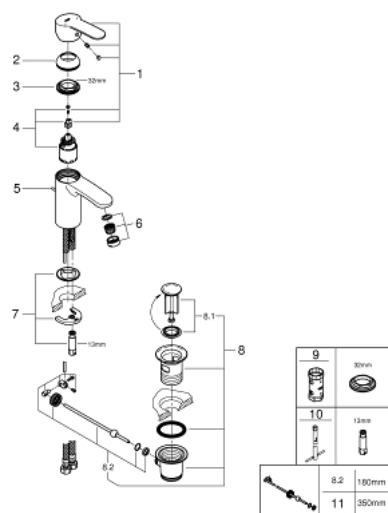

33 552 20E EUROSTYLE COSMOPOLITAN СМЕСИТЕЛЬ ОДНОРЫЧАЖНЫЙ ДЛЯ РАКОВИНЫ DN 15 S-SIZE

ОПИСАНИЕ ПРОДУКТА

- монтаж на одно отверстие
- металлический рычаг
- **GROHE SilkMove** керамический картридж 35 мм
- регулировка расхода воды
- возможность установки мин. расхода 2,5 л/мин.
- ограничитель температуры
- **GROHE StarLight** хромированное покрытие поверхности
-
- **GROHE EcoJoy SpeedClean** аэратор с ограничением расхода воды 5,7 л/мин
- **GROHE FastFixation** быстрая монтажная система
- рычажный донный клапан 1 1/4"
- гибкая подводка
- минимальное давление 1,0 бар
- класс шума I по DIN 4109

33 552 20E EUROSTYLE COSMOPOLITAN СМЕСИТЕЛЬ ОДНОРЫЧАЖНЫЙ ДЛЯ РАКОВИНЫ DN 15 S-SIZE

33 552 20E EUROSTYLE COSMOPOLITAN СМЕСИТЕЛЬ ОДНОРЫЧАЖНЫЙ ДЛЯ РАКОВИНЫ DN 15 S-SIZE

ЗАПАСНЫЕ ЧАСТИ

- 1: Рычаг (Order-nr. 46748000)
 - 2: Колпак (Order-nr. 46492000)
 - 3: Винтовая стяжка (Order-nr. 46460000)
 - 4: Картридж (Order-nr. 46374000)
 - 5: Тяга (Order-nr. 46739000)
 - 6: Аэратор (Order-nr. 48159000)
 - 7: Обратное резьбовое соединение (Order-nr. 46671000)
 - 8: Сливной гарнитур 1 1/4" (Order-nr. 28910000)
 - 8.1: Пробка (Order-nr. 07182000)
 - 8.2: Эксцентриковая тяга (Order-nr. 07052000)
 - 9: Ключ (Order-nr. 19332000)*
 - 10: Монтажный ключ (Order-nr. 19017000)*
 - 11: Эксцентриковая тяга (Order-nr. 07341000)*
- * Optional accessories