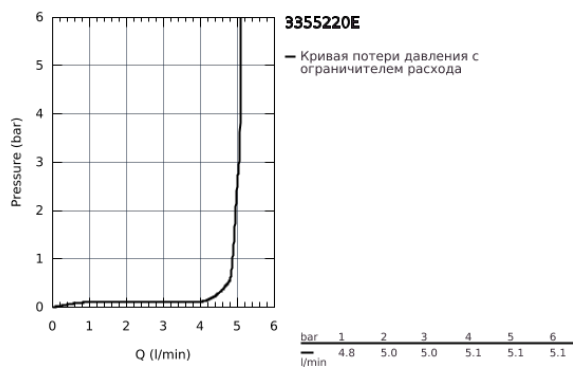

33 552 20E EUROSTYLE COSMOPOLITAN СМЕСИТЕЛЬ ОДНОРЫЧАЖНЫЙ ДЛЯ РАКОВИНЫ DN 15 S-SIZE

ОПИСАНИЕ ПРОДУКТА

- монтаж на одно отверстие
- металлический рычаг
- **GROHE SilkMove** керамический картридж 35 мм
- регулировка расхода воды
- возможность установки мин. расхода 2,5 л/мин.
- ограничитель температуры
- **GROHE StarLight** хромированное покрытие поверхности
-
- **GROHE EcoJoy SpeedClean** аэратор с ограничением расхода воды 5,7 л/мин
- **GROHE FastFixation** быстрая монтажная система
- рычажный донный клапан 1 1/4"
- гибкая подводка
- минимальное давление 1,0 бар
- класс шума I по DIN 4109

33 552 20E EUROSTYLE COSMOPOLITAN СМЕСИТЕЛЬ ОДНОРЫЧАЖНЫЙ ДЛЯ РАКОВИНЫ DN 15 S-SIZE

33 552 20E EUROSTYLE COSMOPOLITAN СМЕСИТЕЛЬ ОДНОРЫЧАЖНЫЙ ДЛЯ РАКОВИНЫ DN 15 S-SIZE

ЗАПАСНЫЕ ЧАСТИ

- 1: Рычаг (Order-nr. 46748000)
 - 2: Колпак (Order-nr. 46492000)
 - 3: Винтовая стяжка (Order-nr. 46460000)
 - 4: Картридж (Order-nr. 46374000)
 - 5: Тяга (Order-nr. 46739000)
 - 6: Аэратор (Order-nr. 48159000)
 - 7: Обратное резьбовое соединение (Order-nr. 46671000)
 - 8: Сливной гарнитур 1 1/4" (Order-nr. 28910000)
 - 8.1: Пробка (Order-nr. 07182000)
 - 8.2: Эксцентриковая тяга (Order-nr. 07052000)
 - 9: Ключ (Order-nr. 19332000)*
 - 10: Монтажный ключ (Order-nr. 19017000)*
 - 11: Эксцентриковая тяга (Order-nr. 07341000)*
- * Optional accessories