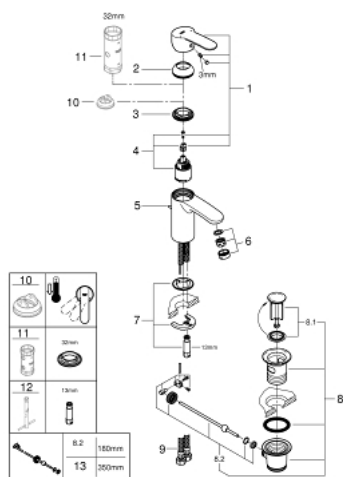

### ОПИСАНИЕ ПРОДУКТА

- монтаж на одно отверстие
- металлический рычаг
- **GROHE SilkMove** керамический картридж 35 мм
- регулировка расхода воды
- **GROHE StarLight** хромированное покрытие поверхности
- **GROHE FastFixation** быстрая монтажная система
- аэратор
- рычажный донный клапан 1 1/4"
- гибкая подводка
- дополнительный ограничитель температуры (46 375 000)
- класс шума I по DIN 4109

## 33 552 002 EUROSTYLE COSMOPOLITAN СМЕСИТЕЛЬ ОДНОРЫЧАЖНЫЙ ДЛЯ РАКОВИНЫ DN 15 S-SIZE

### ЗАПАСНЫЕ ЧАСТИ

- 1: Рычаг (Order-nr. 46748000)
  - 2: Колпак (Order-nr. 46492000)
  - 3: Винтовая стяжка (Order-nr. 46460000)
  - 4: Картридж (Order-nr. 46374000)
  - 5: Тяга (Order-nr. 46739000)
  - 6: Аэратор (Order-nr. 13929000)
  - 7: Обратное резьбовое соединение (Order-nr. 46671000)
  - 8: Сливной гарнитур 1 1/4" (Order-nr. 28910000)
  - 8.1: Пробка (Order-nr. 07182000)
  - 8.2: Эксцентриковая тяга (Order-nr. 07052000)
  - 9: Шланг под давлением (Order-nr. 46255000)
  - 10: Ограничитель температуры (Order-nr. 46375000)\*
  - 11: Ключ (Order-nr. 19332000)\*
  - 12: Монтажный ключ (Order-nr. 19017000)\*
  - 13: Эксцентриковая тяга (Order-nr. 07341000)\*
- \* Optional accessories