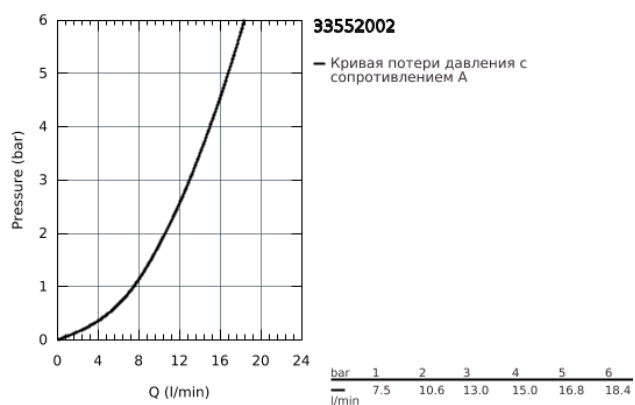

33 552 002 EUROSTYLE COSMOPOLITAN СМЕСИТЕЛЬ ОДНОРЫЧАЖНЫЙ ДЛЯ РАКОВИНЫ DN 15 S-SIZE