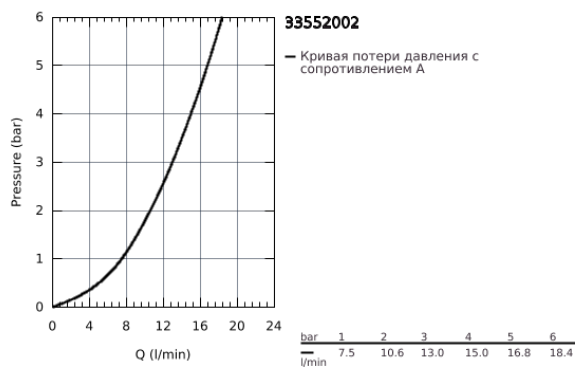

## 33 552 002 EUROSTYLE COSMOPOLITAN СМЕСИТЕЛЬ ОДНОРЫЧАЖНЫЙ ДЛЯ РАКОВИНЫ DN 15 S-SIZE