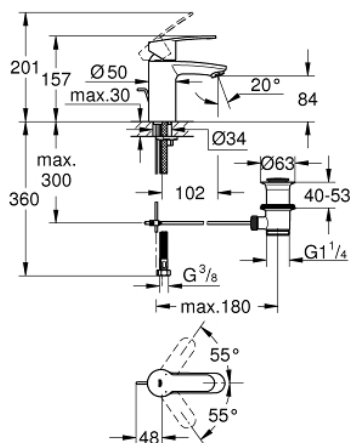

## 33 552 002 EUROSTYLE COSMOPOLITAN СМЕСИТЕЛЬ ОДНОРЫЧАЖНЫЙ ДЛЯ РАКОВИНЫ DN 15 S-SIZE

### ОПИСАНИЕ ПРОДУКТА

- монтаж на одно отверстие
- металлический рычаг
- **GROHE SilkMove** керамический картридж 35 мм
- регулировка расхода воды
- **GROHE StarLight** хромированное покрытие поверхности
- **GROHE FastFixation** быстрая монтажная система
- аэратор
- рычажный донный клапан 1 1/4"
- гибкая подводка
- дополнительный ограничитель температуры (46 375 000)
- класс шума I по DIN 4109