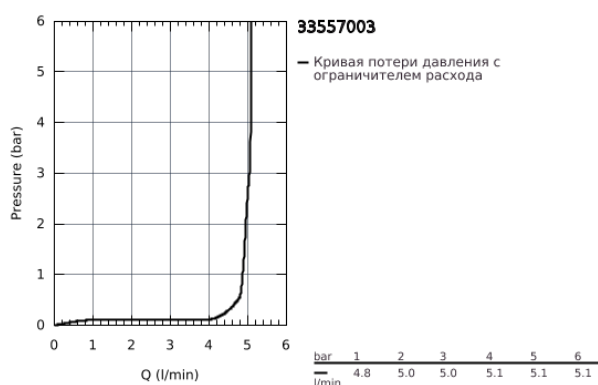

## 33 557 003 EUROSTYLE СМЕСИТЕЛЬ ОДНОРЫЧАЖНЫЙ ДЛЯ РАКОВИНЫ DN 15 S-SIZE

### ОПИСАНИЕ ПРОДУКТА

- монтаж на одно отверстие
- металлическая рукоятка (с отверстием)
- **GROHE SilkMove** керамический картридж 35 мм
- регулировка расхода воды
- с ограничителем температуры
- **GROHE StarLight** хромированное покрытие поверхности
- **GROHE EcoJoy** - 5,7 л/мин
- **GROHE FastFixation** быстрая монтажная система
- цепочка
- гибкая подводка