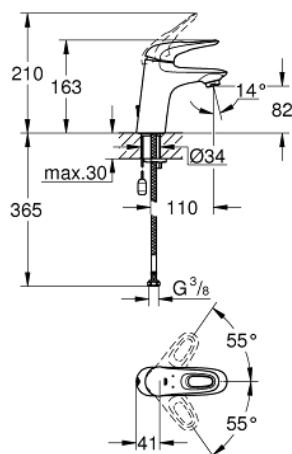

## 33 557 003 EUROSTYLE СМЕСИТЕЛЬ ОДНОРЫЧАЖНЫЙ ДЛЯ РАКОВИНЫ DN 15 S-SIZE

### ОПИСАНИЕ ПРОДУКТА

- монтаж на одно отверстие
- металлическая рукоятка (с отверстием)
- **GROHE SilkMove** керамический картридж 35 мм
- регулировка расхода воды
- с ограничителем температуры
- **GROHE StarLight** хромированное покрытие поверхности
- **GROHE EcoJoy** - 5,7 л/мин
- **GROHE FastFixation** быстрая монтажная система
- цепочка
- гибкая подводка

33 557 003 EUROSTYLE СМЕСИТЕЛЬ ОДНОРЫЧАЖНЫЙ ДЛЯ РАКОВИНЫ DN 15  
S-SIZE

33 557 003 **EUROSTYLE СМЕСИТЕЛЬ ОДНОРЫЧАЖНЫЙ ДЛЯ РАКОВИНЫ DN 15 S-SIZE**

**ЗАПАСНЫЕ ЧАСТИ**

- 1: Рычаг (Order-nr. 46938000)
  - 2: Колпак (Order-nr. 46492000)
  - 3: Винтовая стяжка (Order-nr. 46460000)
  - 4: Картридж (Order-nr. 46374000)
  - 5: Цепочка (Order-nr. 06815000)
  - 5.1: Крепление цепочки (Order-nr. 0116100M)
  - 6: Аэратор (Order-nr. 48159000)
  - 7: Обратное резьбовое соединение (Order-nr. 46671000)
  - 8: Ключ (Order-nr. 19332000)\*
  - 9: Монтажный ключ (Order-nr. 19017000)\*
- \* Optional accessories