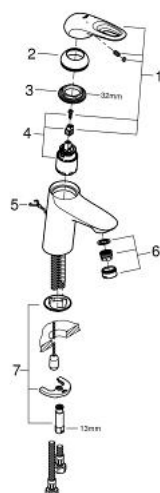

## 33 557 003 EUROSTYLE СМЕСИТЕЛЬ ОДНОРЫЧАЖНЫЙ ДЛЯ РАКОВИНЫ DN 15 S-SIZE

### ОПИСАНИЕ ПРОДУКТА

- монтаж на одно отверстие
- металлическая рукоятка (с отверстием)
- **GROHE SilkMove** керамический картридж 35 мм
- регулировка расхода воды
- с ограничителем температуры
- **GROHE StarLight** хромированное покрытие поверхности
- **GROHE EcoJoy** - 5,7 л/мин
- **GROHE FastFixation** быстрая монтажная система
- цепочка
- гибкая подводка

33 557 003 EUROSTYLE СМЕСИТЕЛЬ ОДНОРЫЧАЖНЫЙ ДЛЯ РАКОВИНЫ DN 15  
S-SIZE

33 557 003 **EUROSTYLE СМЕСИТЕЛЬ ОДНОРЫЧАЖНЫЙ ДЛЯ РАКОВИНЫ DN 15 S-SIZE**

**ЗАПАСНЫЕ ЧАСТИ**

- 1: Рычаг (Order-nr. 46938000)
  - 2: Колпак (Order-nr. 46492000)
  - 3: Винтовая стяжка (Order-nr. 46460000)
  - 4: Картридж (Order-nr. 46374000)
  - 5: Цепочка (Order-nr. 06815000)
  - 5.1: Крепление цепочки (Order-nr. 0116100M)
  - 6: Аэратор (Order-nr. 48159000)
  - 7: Обратное резьбовое соединение (Order-nr. 46671000)
  - 8: Ключ (Order-nr. 19332000)\*
  - 9: Монтажный ключ (Order-nr. 19017000)\*
- \* Optional accessories