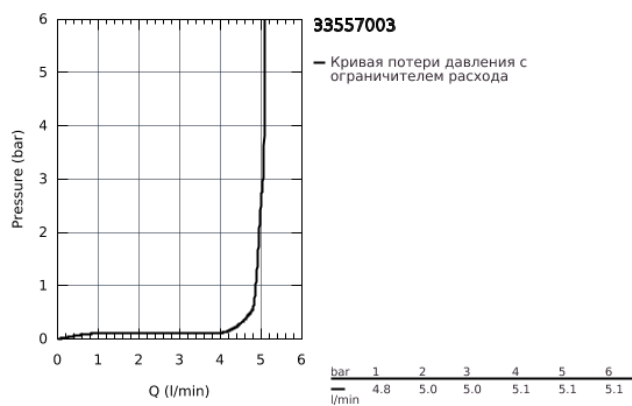

## 33 557 003 EUROSTYLE СМЕСИТЕЛЬ ОДНОРЫЧАЖНЫЙ ДЛЯ РАКОВИНЫ DN 15 S-SIZE

### ОПИСАНИЕ ПРОДУКТА

- монтаж на одно отверстие
- металлическая рукоятка (с отверстием)
- **GROHE SilkMove** керамический картридж 35 мм
- регулировка расхода воды
- с ограничителем температуры
- **GROHE StarLight** хромированное покрытие поверхности
- **GROHE EcoJoy** - 5,7 л/мин
- **GROHE FastFixation** быстрая монтажная система
- цепочка
- гибкая подводка

33 557 003 EUROSTYLE СМЕСИТЕЛЬ ОДНОРЫЧАЖНЫЙ ДЛЯ РАКОВИНЫ DN 15  
S-SIZE

33 557 003 **EUROSTYLE СМЕСИТЕЛЬ ОДНОРЫЧАЖНЫЙ ДЛЯ РАКОВИНЫ DN 15 S-SIZE**

**ЗАПАСНЫЕ ЧАСТИ**

- 1: Рычаг (Order-nr. 46938000)
  - 2: Колпак (Order-nr. 46492000)
  - 3: Винтовая стяжка (Order-nr. 46460000)
  - 4: Картридж (Order-nr. 46374000)
  - 5: Цепочка (Order-nr. 06815000)
  - 5.1: Крепление цепочки (Order-nr. 0116100M)
  - 6: Аэратор (Order-nr. 48159000)
  - 7: Обратное резьбовое соединение (Order-nr. 46671000)
  - 8: Ключ (Order-nr. 19332000)\*
  - 9: Монтажный ключ (Order-nr. 19017000)\*
- \* Optional accessories