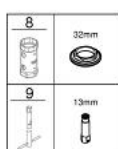

### ОПИСАНИЕ ПРОДУКТА

- монтаж на одно отверстие
- металлическая рукоятка (с отверстием)
- **GROHE SilkMove** керамический картридж 35 мм
- регулировка расхода воды
- с ограничителем температуры
- **GROHE StarLight** хромированное покрытие поверхности
- **GROHE EcoJoy** - 5,7 л/мин
- **GROHE FastFixation** быстрая монтажная система
- цепочка
- гибкая подводка

33 557 003 EUROSTYLE СМЕСИТЕЛЬ ОДНОРЫЧАЖНЫЙ ДЛЯ РАКОВИНЫ DN 15  
S-SIZE

33 557 003 **EUROSTYLE СМЕСИТЕЛЬ ОДНОРЫЧАЖНЫЙ ДЛЯ РАКОВИНЫ DN 15 S-SIZE**

**ЗАПАСНЫЕ ЧАСТИ**

- 1: Рычаг (Order-nr. 46938000)
  - 2: Колпак (Order-nr. 46492000)
  - 3: Винтовая стяжка (Order-nr. 46460000)
  - 4: Картридж (Order-nr. 46374000)
  - 5: Цепочка (Order-nr. 06815000)
  - 5.1: Крепление цепочки (Order-nr. 0116100M)
  - 6: Аэратор (Order-nr. 48159000)
  - 7: Обратное резьбовое соединение (Order-nr. 46671000)
  - 8: Ключ (Order-nr. 19332000)\*
  - 9: Монтажный ключ (Order-nr. 19017000)\*
- \* Optional accessories