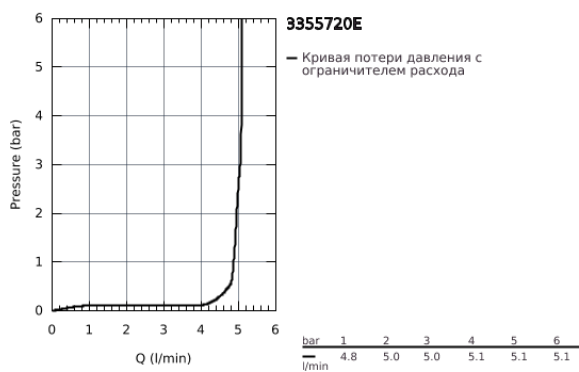

## 33 557 20E EUROSTYLE COSMOPOLITAN СМЕСИТЕЛЬ ОДНОРЫЧАЖНЫЙ ДЛЯ РАКОВИНЫ DN 15 S-SIZE