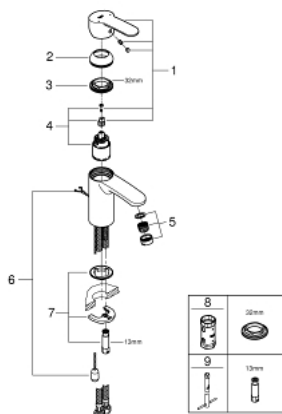

### ОПИСАНИЕ ПРОДУКТА

- монтаж на одно отверстие
- металлический рычаг
- **GROHE SilkMove** керамический картридж 35 мм
- регулировка расхода воды
- возможность установки мин. расхода 2,5 л/мин.
- ограничитель температуры
- **GROHE StarLight** хромированное покрытие поверхности
- **GROHE EcoJoy** Технология совершенного потока при уменьшенном расходе воды
- **GROHE FastFixation** быстрая монтажная система
- **аэратор с функцией SpeedClean**
- цепочка
- гибкая подводка
- класс шума I по DIN 4109

## 33 557 20E EUROSTYLE COSMOPOLITAN СМЕСИТЕЛЬ ОДНОРЫЧАЖНЫЙ ДЛЯ РАКОВИНЫ DN 15 S-SIZE

### ЗАПАСНЫЕ ЧАСТИ

- 1: Рычаг (Order-nr. 46748000)
- 2: Колпак (Order-nr. 46492000)
- 3: Винтовая стяжка (Order-nr. 46460000)
- 4: Картридж (Order-nr. 46374000)
- 5: Аэратор (Order-nr. 48159000)
- 6: Цепочка (Order-nr. 06815000)
- 7: Обратное резьбовое соединение (Order-nr. 46671000)
- 8: Ключ (Order-nr. 19332000)\*
- 9: Монтажный ключ (Order-nr. 19017000)\*