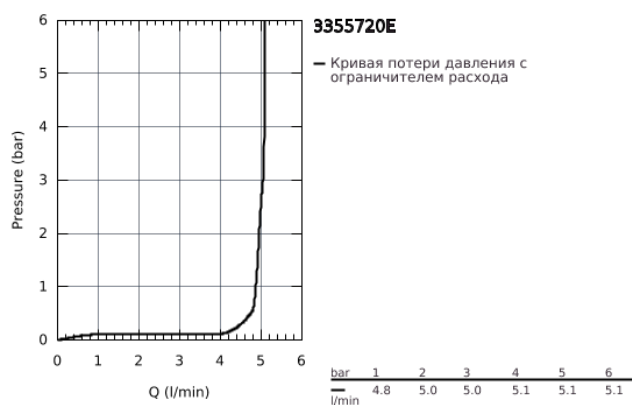

## 33 557 20E EUROSTYLE COSMOPOLITAN СМЕСИТЕЛЬ ОДНОРЫЧАЖНЫЙ ДЛЯ РАКОВИНЫ DN 15 S-SIZE