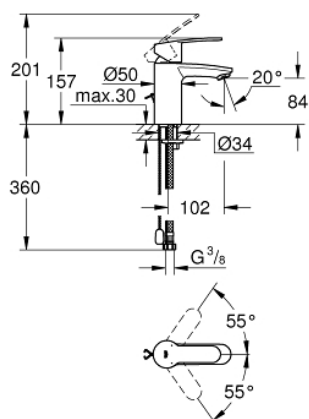

## 33 557 20E EUROSTYLE COSMOPOLITAN СМЕСИТЕЛЬ ОДНОРЫЧАЖНЫЙ ДЛЯ РАКОВИНЫ DN 15 S-SIZE

### ОПИСАНИЕ ПРОДУКТА

- монтаж на одно отверстие
- металлический рычаг
- **GROHE SilkMove** керамический картридж 35 мм
- регулировка расхода воды
- возможность установки мин. расхода 2,5 л/мин.
- ограничитель температуры
- **GROHE StarLight** хромированное покрытие поверхности
- **GROHE EcoJoy** Технология совершенного потока при уменьшенном расходе воды
- **GROHE FastFixation** быстрая монтажная система
- **аэратор с функцией SpeedClean**
- цепочка
- гибкая подводка
- класс шума I по DIN 4109