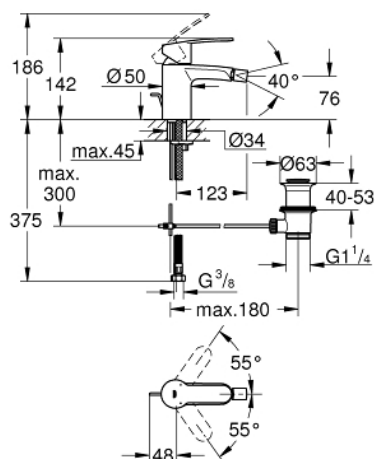

33 565 002 EUROSTYLE COSMOPOLITAN СМЕСИТЕЛЬ ОДНОРЫЧАЖНЫЙ ДЛЯ БИДЕ DN 15 S-SIZE

ОПИСАНИЕ ПРОДУКТА

- монтаж на одно отверстие
- металлический рычаг
- **GROHE SilkMove** керамический картридж 35 мм
- регулировка расхода воды
- возможность установки мин. расхода 2,5 л/мин.
- **GROHE StarLight** хромированное покрытие поверхности
- **GROHE FastFixation** быстрая монтажная система
- аэратор с шаровым шарниром
- рычажный донный клапан 1 1/4"
- гибкая подводка
- минимальное давление 1,0 бар
- дополнительный ограничитель температуры (46 375 000)

33 565 002 **EUROSTYLE COSMOPOLITAN СМЕСИТЕЛЬ ОДНОРЫЧАЖНЫЙ ДЛЯ БИДЕ DN 15 S-SIZE**

ЗАПАСНЫЕ ЧАСТИ

- 1: Рычаг (Order-nr. 46748000)
 - 2: Колпак (Order-nr. 46492000)
 - 3: Винтовая стяжка (Order-nr. 46460000)
 - 4: Картридж (Order-nr. 46374000)
 - 5: Тяга (Order-nr. 46739000)
 - 6: Аэратор (Order-nr. 13998000)
 - 7: Обратное резьбовое соединение (Order-nr. 46671000)
 - 8: Сливной гарнитур 1 1/4" (Order-nr. 28910000)
 - 8.1: Пробка (Order-nr. 07182000)
 - 8.2: Эксцентриковая тяга (Order-nr. 07052000)
 - 9: Шланг под давлением (Order-nr. 46255000)
 - 10: Ограничитель температуры (Order-nr. 46375000)*
 - 11: Ключ (Order-nr. 19332000)*
 - 12: Монтажный ключ (Order-nr. 19017000)*
 - 13: Эксцентриковая тяга (Order-nr. 07341000)*
- * Optional accessories