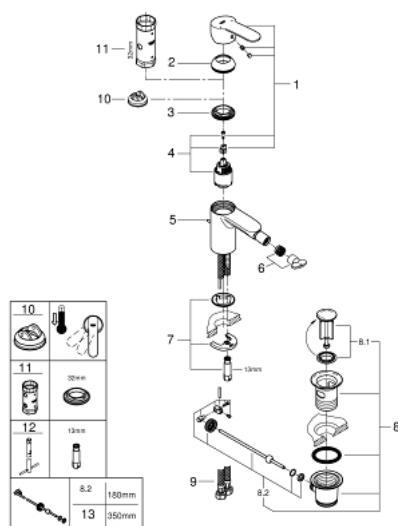

33 565 002 EUROSTYLE COSMOPOLITAN СМЕСИТЕЛЬ ОДНОРЫЧАЖНЫЙ ДЛЯ БИДЕ DN 15 S-SIZE

ОПИСАНИЕ ПРОДУКТА

- монтаж на одно отверстие
- металлический рычаг
- **GROHE SilkMove** керамический картридж 35 мм
- регулировка расхода воды
- возможность установки мин. расхода 2,5 л/мин.
- **GROHE StarLight** хромированное покрытие поверхности
- **GROHE FastFixation** быстрая монтажная система
- аэратор с шаровым шарниром
- рычажный донный клапан 1 1/4"
- гибкая подводка
- минимальное давление 1,0 бар
- дополнительный ограничитель температуры (46 375 000)

33 565 002 **EUROSTYLE COSMOPOLITAN СМЕСИТЕЛЬ ОДНОРЫЧАЖНЫЙ ДЛЯ БИДЕ DN 15 S-SIZE**

ЗАПАСНЫЕ ЧАСТИ

- 1: Рычаг (Order-nr. 46748000)
 - 2: Колпак (Order-nr. 46492000)
 - 3: Винтовая стяжка (Order-nr. 46460000)
 - 4: Картридж (Order-nr. 46374000)
 - 5: Тяга (Order-nr. 46739000)
 - 6: Аэратор (Order-nr. 13998000)
 - 7: Обратное резьбовое соединение (Order-nr. 46671000)
 - 8: Сливной гарнитур 1 1/4" (Order-nr. 28910000)
 - 8.1: Пробка (Order-nr. 07182000)
 - 8.2: Эксцентриковая тяга (Order-nr. 07052000)
 - 9: Шланг под давлением (Order-nr. 46255000)
 - 10: Ограничитель температуры (Order-nr. 46375000)*
 - 11: Ключ (Order-nr. 19332000)*
 - 12: Монтажный ключ (Order-nr. 19017000)*
 - 13: Эксцентриковая тяга (Order-nr. 07341000)*
- * Optional accessories