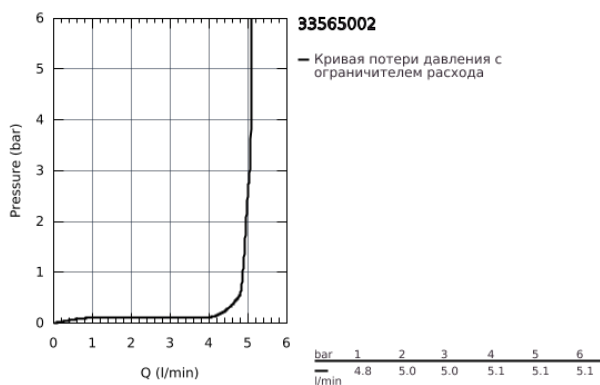

33 565 002 EUROSTYLE COSMOPOLITAN СМЕСИТЕЛЬ ОДНОРЫЧАЖНЫЙ ДЛЯ БИДЕ DN 15 S-SIZE

ОПИСАНИЕ ПРОДУКТА

- монтаж на одно отверстие
- металлический рычаг
- **GROHE SilkMove** керамический картридж 35 мм
- регулировка расхода воды
- возможность установки мин. расхода 2,5 л/мин.
- **GROHE StarLight** хромированное покрытие поверхности
- **GROHE FastFixation** быстрая монтажная система
- аэратор с шаровым шарниром
- рычажный донный клапан 1 1/4"
- гибкая подводка
- минимальное давление 1,0 бар
- дополнительный ограничитель температуры (46 375 000)

33 565 002 **EUROSTYLE COSMOPOLITAN СМЕСИТЕЛЬ ОДНОРЫЧАЖНЫЙ ДЛЯ БИДЕ DN 15 S-SIZE**

ЗАПАСНЫЕ ЧАСТИ

- 1: Рычаг (Order-nr. 46748000)
 - 2: Колпак (Order-nr. 46492000)
 - 3: Винтовая стяжка (Order-nr. 46460000)
 - 4: Картридж (Order-nr. 46374000)
 - 5: Тяга (Order-nr. 46739000)
 - 6: Аэратор (Order-nr. 13998000)
 - 7: Обратное резьбовое соединение (Order-nr. 46671000)
 - 8: Сливной гарнитур 1 1/4" (Order-nr. 28910000)
 - 8.1: Пробка (Order-nr. 07182000)
 - 8.2: Эксцентриковая тяга (Order-nr. 07052000)
 - 9: Шланг под давлением (Order-nr. 46255000)
 - 10: Ограничитель температуры (Order-nr. 46375000)*
 - 11: Ключ (Order-nr. 19332000)*
 - 12: Монтажный ключ (Order-nr. 19017000)*
 - 13: Эксцентриковая тяга (Order-nr. 07341000)*
- * Optional accessories