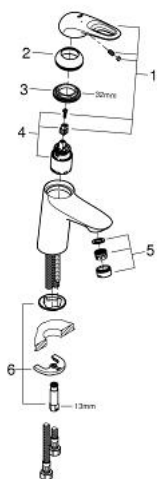

32 468 003 EUROSTYLE СМЕСИТЕЛЬ ОДНОРЫЧАЖНЫЙ ДЛЯ РАКОВИНЫ DN 15 S-SIZE

ОПИСАНИЕ ПРОДУКТА

- монтаж на одно отверстие
- металлическая рукоятка (с отверстием)
- **GROHE SilkMove** керамический картридж 35 мм
- регулировка расхода воды
- с ограничителем температуры
- **GROHE StarLight** хромированное покрытие поверхности
- **GROHE EcoJoy** - 5,7 л/мин
- **GROHE FastFixation** быстрая монтажная система
- без донного клапана
- гибкая подводка

32 468 003 **EUROSTYLE СМЕСИТЕЛЬ ОДНОРЫЧАЖНЫЙ ДЛЯ РАКОВИНЫ DN 15
S-SIZE**

ЗАПАСНЫЕ ЧАСТИ

- 1: Рычаг (Order-nr. 46938000)
 - 2: Колпак (Order-nr. 46492000)
 - 3: Винтовая стяжка (Order-nr. 46460000)
 - 4: Картридж (Order-nr. 46374000)
 - 5: Аэратор (Order-nr. 48159000)
 - 6: Обратное резьбовое соединение (Order-nr. 46671000)
 - 7: Ключ (Order-nr. 19332000)*
 - 8: Монтажный ключ (Order-nr. 19017000)*
- * Optional accessories