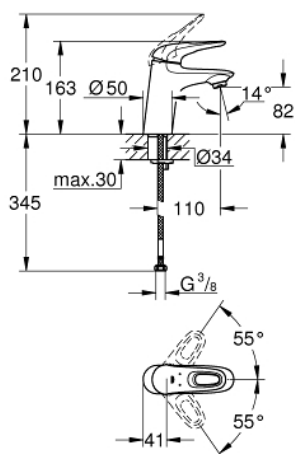

32 468 003 EUROSTYLE СМЕСИТЕЛЬ ОДНОРЫЧАЖНЫЙ ДЛЯ РАКОВИНЫ DN 15 S-SIZE

ОПИСАНИЕ ПРОДУКТА

- монтаж на одно отверстие
- металлическая рукоятка (с отверстием)
- **GROHE SilkMove** керамический картридж 35 мм
- регулировка расхода воды
- с ограничителем температуры
- **GROHE StarLight** хромированное покрытие поверхности
- **GROHE EcoJoy** - 5,7 л/мин
- **GROHE FastFixation** быстрая монтажная система
- без донного клапана
- гибкая подводка

32 468 003 **EUROSTYLE СМЕСИТЕЛЬ ОДНОРЫЧАЖНЫЙ ДЛЯ РАКОВИНЫ DN 15
S-SIZE**

ЗАПАСНЫЕ ЧАСТИ

- 1: Рычаг (Order-nr. 46938000)
 - 2: Колпак (Order-nr. 46492000)
 - 3: Винтовая стяжка (Order-nr. 46460000)
 - 4: Картридж (Order-nr. 46374000)
 - 5: Аэратор (Order-nr. 48159000)
 - 6: Обратное резьбовое соединение (Order-nr. 46671000)
 - 7: Ключ (Order-nr. 19332000)*
 - 8: Монтажный ключ (Order-nr. 19017000)*
- * Optional accessories