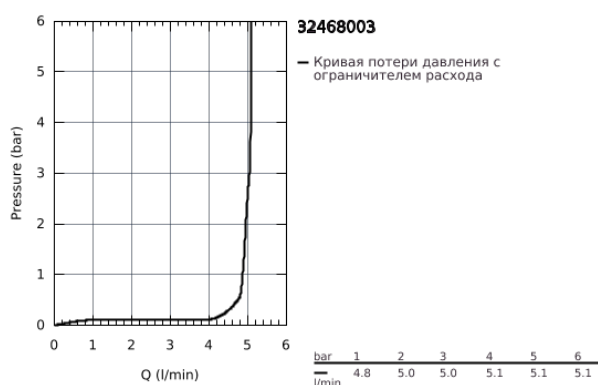

32 468 003 EUROSTYLE СМЕСИТЕЛЬ ОДНОРЫЧАЖНЫЙ ДЛЯ РАКОВИНЫ DN 15 S-SIZE

ОПИСАНИЕ ПРОДУКТА

- монтаж на одно отверстие
- металлическая рукоятка (с отверстием)
- **GROHE SilkMove** керамический картридж 35 мм
- регулировка расхода воды
- с ограничителем температуры
- **GROHE StarLight** хромированное покрытие поверхности
- **GROHE EcoJoy** - 5,7 л/мин
- **GROHE FastFixation** быстрая монтажная система
- без донного клапана
- гибкая подводка

32 468 003 **EUROSTYLE СМЕСИТЕЛЬ ОДНОРЫЧАЖНЫЙ ДЛЯ РАКОВИНЫ DN 15
S-SIZE**

ЗАПАСНЫЕ ЧАСТИ

- 1: Рычаг (Order-nr. 46938000)
 - 2: Колпак (Order-nr. 46492000)
 - 3: Винтовая стяжка (Order-nr. 46460000)
 - 4: Картридж (Order-nr. 46374000)
 - 5: Аэратор (Order-nr. 48159000)
 - 6: Обратное резьбовое соединение (Order-nr. 46671000)
 - 7: Ключ (Order-nr. 19332000)*
 - 8: Монтажный ключ (Order-nr. 19017000)*
- * Optional accessories