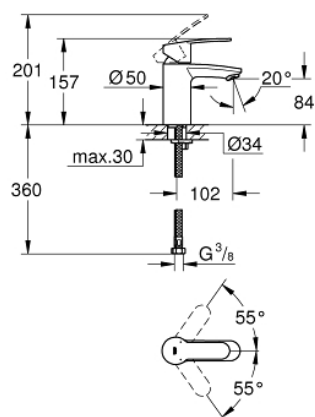

## 32 468 20E EUROSTYLE COSMOPOLITAN СМЕСИТЕЛЬ ОДНОРЫЧАЖНЫЙ ДЛЯ РАКОВИНЫ DN 15 S-SIZE

### ОПИСАНИЕ ПРОДУКТА

- монтаж на одно отверстие
- металлический рычаг
- **GROHE SilkMove** керамический картридж 35 мм
- регулировка расхода воды
- возможность установки мин. расхода 2,5 л/мин.
- ограничитель температуры
- **GROHE StarLight** хромированное покрытие поверхности
- 
- **GROHE EcoJoy SpeedClean** аэратор с ограничением расхода воды 5,7 л/мин
- **GROHE FastFixation** быстрая монтажная система
- без донного клапана
- гибкая подводка
- минимальное давление 1,0 бар
- класс шума I по DIN 4109

### ЗАПАСНЫЕ ЧАСТИ

- 1: Рычаг (Order-nr. 46748000)
  - 2: Колпак (Order-nr. 46492000)
  - 3: Винтовая стяжка (Order-nr. 46460000)
  - 4: Картридж (Order-nr. 46374000)
  - 5: Аэратор (Order-nr. 48159000)
  - 6: Обратное резьбовое соединение (Order-nr. 46671000)
  - 7: Ключ (Order-nr. 19332000)\*
  - 8: Монтажный ключ (Order-nr. 19017000)\*
- \* Optional accessories