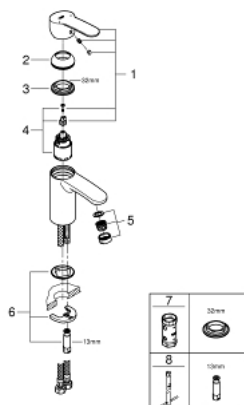

## 32 468 20E EUROSTYLE COSMOPOLITAN СМЕСИТЕЛЬ ОДНОРЫЧАЖНЫЙ ДЛЯ РАКОВИНЫ DN 15 S-SIZE

### ОПИСАНИЕ ПРОДУКТА

- монтаж на одно отверстие
- металлический рычаг
- **GROHE SilkMove** керамический картридж 35 мм
- регулировка расхода воды
- возможность установки мин. расхода 2,5 л/мин.
- ограничитель температуры
- **GROHE StarLight** хромированное покрытие поверхности
- 
- **GROHE EcoJoy SpeedClean** аэратор с ограничением расхода воды 5,7 л/мин
- **GROHE FastFixation** быстрая монтажная система
- без донного клапана
- гибкая подводка
- минимальное давление 1,0 бар
- класс шума I по DIN 4109

### ЗАПАСНЫЕ ЧАСТИ

- 1: Рычаг (Order-nr. 46748000)
  - 2: Колпак (Order-nr. 46492000)
  - 3: Винтовая стяжка (Order-nr. 46460000)
  - 4: Картридж (Order-nr. 46374000)
  - 5: Аэратор (Order-nr. 48159000)
  - 6: Обратное резьбовое соединение (Order-nr. 46671000)
  - 7: Ключ (Order-nr. 19332000)\*
  - 8: Монтажный ключ (Order-nr. 19017000)\*
- \* Optional accessories