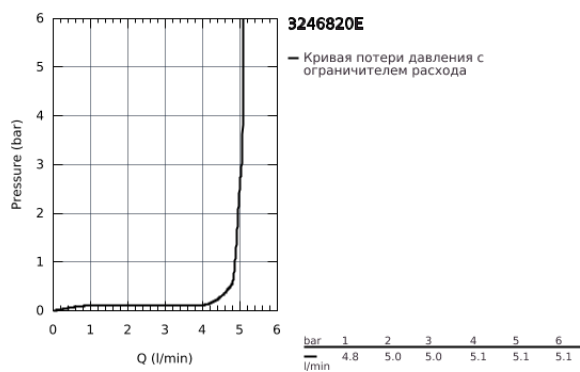

## 32 468 20E EUROSTYLE COSMOPOLITAN СМЕСИТЕЛЬ ОДНОРЫЧАЖНЫЙ ДЛЯ РАКОВИНЫ DN 15 S-SIZE

### ОПИСАНИЕ ПРОДУКТА

- монтаж на одно отверстие
- металлический рычаг
- **GROHE SilkMove** керамический картридж 35 мм
- регулировка расхода воды
- возможность установки мин. расхода 2,5 л/мин.
- ограничитель температуры
- **GROHE StarLight** хромированное покрытие поверхности
- 
- **GROHE EcoJoy SpeedClean** аэратор с ограничением расхода воды 5,7 л/мин
- **GROHE FastFixation** быстрая монтажная система
- без донного клапана
- гибкая подводка
- минимальное давление 1,0 бар
- класс шума I по DIN 4109