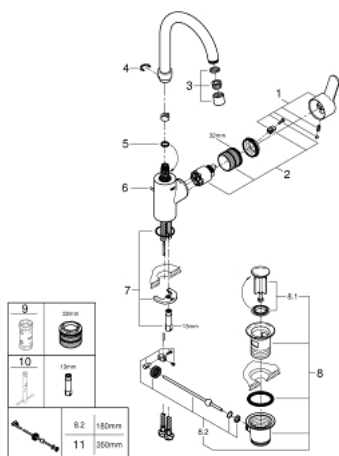

### ОПИСАНИЕ ПРОДУКТА

- монтаж на одно отверстие
- металлический рычаг
- скрытое крепление рычага
- **GROHE SilkMove** керамический картридж 35 мм
- регулировка расхода воды
- **GROHE StarLight** хромированное покрытие поверхности
- **GROHE Zero** Изолированный водоток - вода не контактирует с металлами корпуса смесителя
- **GROHE FastFixation** быстрая монтажная система
- аэратор
- поворотный трубкообразный излив
- с ограничителем поворота
- рычажный донный клапан 1 1/4"
- гибкая подводка
- минимальное давление 1,0 бар

23 043 003 **EUROSTYLE COSMOPOLITAN СМЕСИТЕЛЬ ОДНОРЫЧАЖНЫЙ ДЛЯ  
РАКОВИНЫ 1/2"**  
**L-SIZE**

## 23 043 003 EUROSTYLE COSMOPOLITAN СМЕСИТЕЛЬ ОДНОРЫЧАЖНЫЙ ДЛЯ РАКОВИНЫ 1/2" L-SIZE

### ЗАПАСНЫЕ ЧАСТИ

- 1: Рычаг (Order-nr. 46750000)
  - 2: Картридж (Order-nr. 46374000)
  - 3: Аэратор (Order-nr. 48418000)
  - 4: Страховочное кольцо (Order-nr. 48420000)
  - 5: O-кольцо Ø13,5 x Ø2,75 (Order-nr. 0128500M)
  - 6: Тяга (Order-nr. 46739000)
  - 7: Обратное резьбовое соединение (Order-nr. 46671000)
  - 8: Сливной гарнитур 1 1/4" (Order-nr. 28910000)
  - 8.1: Пробка (Order-nr. 07182000)
  - 8.2: Эксцентриковая тяга (Order-nr. 07052000)
  - 9: Ключ (Order-nr. 19332000)\*
  - 10: Монтажный ключ (Order-nr. 19017000)\*
  - 11: Эксцентриковая тяга (Order-nr. 07341000)\*
- \* Optional accessories