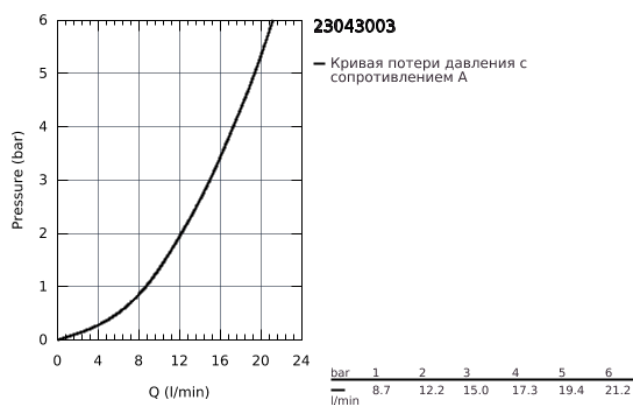

## 23 043 003 EUROSTYLE COSMOPOLITAN СМЕСИТЕЛЬ ОДНОРЫЧАЖНЫЙ ДЛЯ РАКОВИНЫ 1/2" L-SIZE

23 043 003 **EUROSTYLE COSMOPOLITAN СМЕСИТЕЛЬ ОДНОРЫЧАЖНЫЙ ДЛЯ  
РАКОВИНЫ 1/2"**  
**L-SIZE**