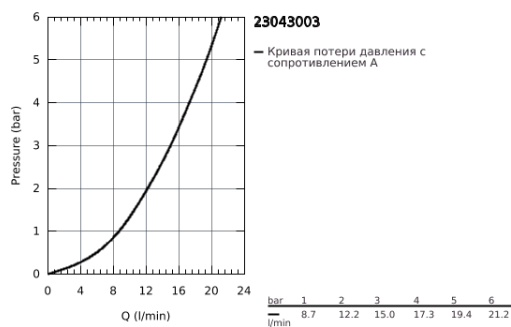

## 23 043 003 EUROSTYLE COSMOPOLITAN СМЕСИТЕЛЬ ОДНОРЫЧАЖНЫЙ ДЛЯ РАКОВИНЫ 1/2" L-SIZE

23 043 003 **EUROSTYLE COSMOPOLITAN СМЕСИТЕЛЬ ОДНОРЫЧАЖНЫЙ ДЛЯ  
РАКОВИНЫ 1/2"**  
**L-SIZE**