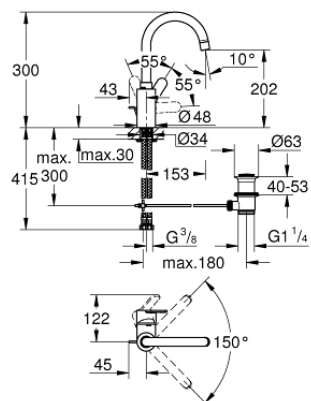

## 23 043 003 EUROSTYLE COSMOPOLITAN СМЕСИТЕЛЬ ОДНОРЫЧАЖНЫЙ ДЛЯ РАКОВИНЫ 1/2" L-SIZE

### ОПИСАНИЕ ПРОДУКТА

- монтаж на одно отверстие
- металлический рычаг
- скрытое крепление рычага
- **GROHE SilkMove** керамический картридж 35 мм
- регулировка расхода воды
- **GROHE StarLight** хромированное покрытие поверхности
- **GROHE Zero** Изолированный водоток - вода не контактирует с металлами корпуса смесителя
- **GROHE FastFixation** быстрая монтажная система
- аэратор
- поворотный трубкообразный излив
- с ограничителем поворота
- рычажный донный клапан 1 1/4"
- гибкая подводка
- минимальное давление 1,0 бар

23 043 003 **EUROSTYLE COSMOPOLITAN СМЕСИТЕЛЬ ОДНОРЫЧАЖНЫЙ ДЛЯ  
РАКОВИНЫ 1/2"**  
**L-SIZE**