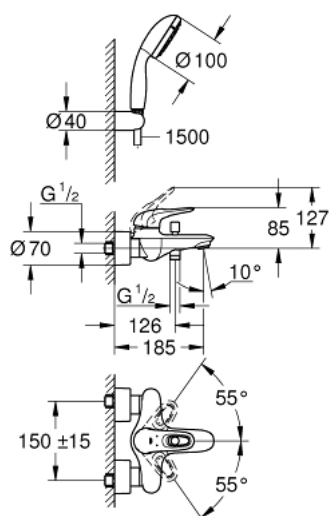

## 33 592 30A EUROSTYLE СМЕСИТЕЛЬ ОДНОРЫЧАЖНЫЙ ДЛЯ ВАННЫ, DN 15

### ОПИСАНИЕ ПРОДУКТА

- настенный монтаж
- металлическая рукоятка (с отверстием)
- **GROHE SilkMove** керамический картридж 35 мм
- с ограничителем температуры
- **GROHE StarLight** хромированное покрытие поверхности
- регулировка расхода воды
- автоматический переключатель: ванна/душ
- аэратор
- встроенный запорный клапан в душевом отводе 1/2"
- скрытые S-образные эксцентрики
- отражатели из металла
- с защитой от обратного потока
- с душевым набором
- включает в себя:
  - Tempesta 100 ручной душ, 2 режима, 9,5 л/мин (26 161)
  - настенный держатель ручного душа (28 605)
  - душевой шланг Relaxaflex 1500 мм 1/2" x 1/2" (28 151)

### ЗАПАСНЫЕ ЧАСТИ

- 1: Рычаг (Order-nr. 46940000)
  - 2: Колпак (Order-nr. 46436000)
  - 3: Винтовая стяжка (Order-nr. 46460000)
  - 4: Картридж (Order-nr. 46374000)
  - 5: Кнопка переключателя (Order-nr. 64309000)
  - 6: Аэратор (Order-nr. 13952000)
  - 7: Переключатель (Order-nr. 65655000)
  - 8: Обратный клапан (Order-nr. 48276000)
  - 9: Резьбовое соединение подключения 1/2" (Order-nr. 45044000)
  - 10: S-образный эксцентрик (Order-nr. 12693000)
  - 11: Сетка (Order-nr. 0700200M)
  - 12: Ключ (Order-nr. 19377000)\*
  - 13: Набор удлинителей, 30 мм (Order-nr. 46238000)\*
- \* Optional accessories