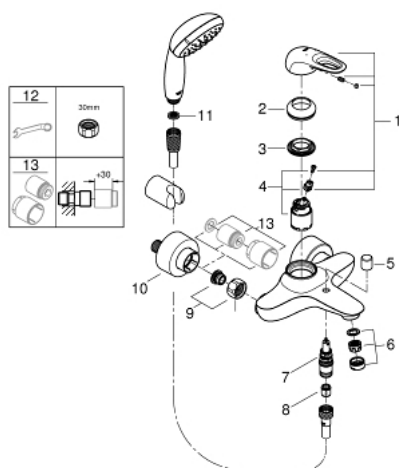

## 33 592 30A EUROSTYLE СМЕСИТЕЛЬ ОДНОРЫЧАЖНЫЙ ДЛЯ ВАННЫ, DN 15

### ОПИСАНИЕ ПРОДУКТА

- настенный монтаж
- металлическая рукоятка (с отверстием)
- **GROHE SilkMove** керамический картридж 35 мм
- с ограничителем температуры
- **GROHE StarLight** хромированное покрытие поверхности
- регулировка расхода воды
- автоматический переключатель: ванна/душ
- аэратор
- встроенный запорный клапан в душевом отводе 1/2"
- скрытые S-образные эксцентрики
- отражатели из металла
- с защитой от обратного потока
- с душевым набором
- включает в себя:
  - Tempesta 100 ручной душ, 2 режима, 9,5 л/мин (26 161)
  - настенный держатель ручного душа (28 605)
  - душевой шланг Relaxaflex 1500 мм 1/2" x 1/2" (28 151)

### ЗАПАСНЫЕ ЧАСТИ

- 1: Рычаг (Order-nr. 46940000)
  - 2: Колпак (Order-nr. 46436000)
  - 3: Винтовая стяжка (Order-nr. 46460000)
  - 4: Картридж (Order-nr. 46374000)
  - 5: Кнопка переключателя (Order-nr. 64309000)
  - 6: Аэратор (Order-nr. 13952000)
  - 7: Переключатель (Order-nr. 65655000)
  - 8: Обратный клапан (Order-nr. 48276000)
  - 9: Резьбовое соединение подключения 1/2" (Order-nr. 45044000)
  - 10: S-образный эксцентрик (Order-nr. 12693000)
  - 11: Сетка (Order-nr. 0700200M)
  - 12: Ключ (Order-nr. 19377000)\*
  - 13: Набор удлинителей, 30 мм (Order-nr. 46238000)\*
- \* Optional accessories