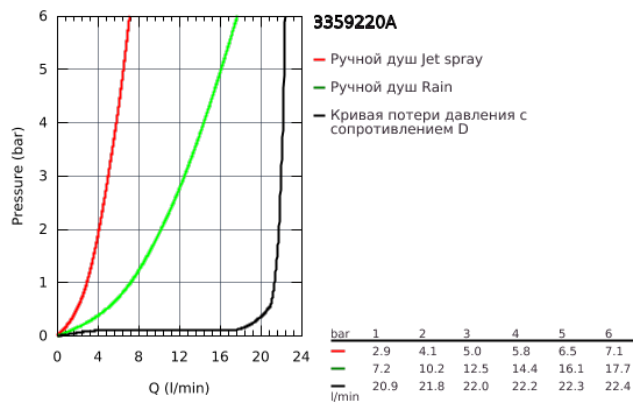

33 592 20A EUROSTYLE COSMOPOLITAN СМЕСИТЕЛЬ ОДНОРЫЧАЖНЫЙ ДЛЯ ВАННЫ, DN 15

ОПИСАНИЕ ПРОДУКТА

- настенный монтаж
- металлический рычаг
- **GROHE SilkMove** керамический картридж Ø 46 мм
- **GROHE StarLight** хромированное покрытие поверхности
- регулировка расхода воды
- автоматический переключатель: ванна/душ
- аэратор
- встроенный обратный клапан в душевом отводе 1/2"
- скрытые S-образные эксцентрики
- с защитой от обратного потока
- дополнительный ограничитель температуры (46 308 000)
- **с душевым набором**
- Tempesta Cosmopolitan 100 Ручной душ, 2 режима струи(27 571)
- Настенный держатель (27 056)
- душевой шланг Relexaflex 1500 мм 1/2" x 1/2" (28 151)

33 592 20A EUROSTYLE COSMOPOLITAN СМЕСИТЕЛЬ ОДНОРЫЧАЖНЫЙ ДЛЯ ВАННЫ, DN 15

33 592 20A EUROSTYLE COSMOPOLITAN СМЕСИТЕЛЬ ОДНОРЫЧАЖНЫЙ ДЛЯ ВАННЫ, DN 15

ЗАПАСНЫЕ ЧАСТИ

- 1: Рычаг (Order-nr. 46752000)
- 2: Колпак (Order-nr. 46427000)
- 3: Картридж (Order-nr. 46048000)
- 4: Кнопка переключателя (Order-nr. 64309000)
- 5: Переключатель (Order-nr. 65655000)
- 6: Обратный клапан (Order-nr. 08565000)
- 7: Аэратор (Order-nr. 13941000)
- 8: Резьбовое соединение подключения 1/2" (Order-nr. 45044000)
- 9: S-образный эксцентрик (Order-nr. 12662000)
- 10: Сетка (Order-nr. 0700200M)
- 11: Ограничитель температуры (Order-nr. 46308000)*
- 12: Удлинение 3/4", 20 мм (Order-nr. 0713000M)*
- 13: Ключ (Order-nr. 19377000)*