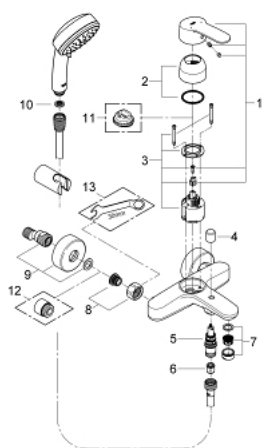

33 592 20A EUROSTYLE COSMOPOLITAN СМЕСИТЕЛЬ ОДНОРЫЧАЖНЫЙ ДЛЯ ВАННЫ, DN 15

ОПИСАНИЕ ПРОДУКТА

- настенный монтаж
- металлический рычаг
- **GROHE SilkMove** керамический картридж Ø 46 мм
- **GROHE StarLight** хромированное покрытие поверхности
- регулировка расхода воды
- автоматический переключатель: ванна/душ
- аэратор
- встроенный обратный клапан в душевом отводе 1/2"
- скрытые S-образные эксцентрики
- с защитой от обратного потока
- дополнительный ограничитель температуры (46 308 000)
- **с душевым набором**
- Tempesta Cosmopolitan 100 Ручной душ, 2 режима струи(27 571)
- Настенный держатель (27 056)
- душевой шланг Relexaflex 1500 мм 1/2" x 1/2" (28 151)

33 592 20A EUROSTYLE COSMOPOLITAN СМЕСИТЕЛЬ ОДНОРЫЧАЖНЫЙ ДЛЯ ВАННЫ, DN 15

33 592 20A EUROSTYLE COSMOPOLITAN СМЕСИТЕЛЬ ОДНОРЫЧАЖНЫЙ ДЛЯ ВАННЫ, DN 15

ЗАПАСНЫЕ ЧАСТИ

- 1: Рычаг (Order-nr. 46752000)
- 2: Колпак (Order-nr. 46427000)
- 3: Картридж (Order-nr. 46048000)
- 4: Кнопка переключателя (Order-nr. 64309000)
- 5: Переключатель (Order-nr. 65655000)
- 6: Обратный клапан (Order-nr. 08565000)
- 7: Аэратор (Order-nr. 13941000)
- 8: Резьбовое соединение подключения 1/2" (Order-nr. 45044000)
- 9: S-образный эксцентрик (Order-nr. 12662000)
- 10: Сетка (Order-nr. 0700200M)
- 11: Ограничитель температуры (Order-nr. 46308000)*
- 12: Удлинение 3/4", 20 мм (Order-nr. 0713000M)*
- 13: Ключ (Order-nr. 19377000)*