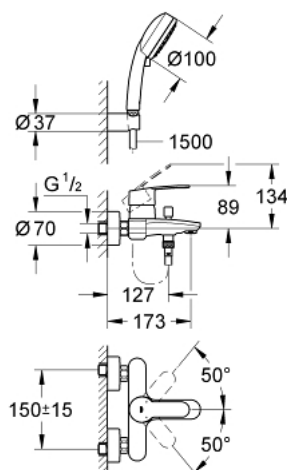

33 592 20A EUROSTYLE COSMOPOLITAN СМЕСИТЕЛЬ ОДНОРЫЧАЖНЫЙ ДЛЯ ВАННЫ, DN 15

ОПИСАНИЕ ПРОДУКТА

- настенный монтаж
- металлический рычаг
- **GROHE SilkMove** керамический картридж Ø 46 мм
- **GROHE StarLight** хромированное покрытие поверхности
- регулировка расхода воды
- автоматический переключатель: ванна/душ
- аэратор
- встроенный обратный клапан в душевом отводе 1/2"
- скрытые S-образные эксцентрики
- с защитой от обратного потока
- дополнительный ограничитель температуры (46 308 000)
- **с душевым набором**
- Tempesta Cosmopolitan 100 Ручной душ, 2 режима струи(27 571)
- Настенный держатель (27 056)
- душевой шланг Relexaflex 1500 мм 1/2" x 1/2" (28 151)

33 592 20A EUROSTYLE COSMOPOLITAN СМЕСИТЕЛЬ ОДНОРЫЧАЖНЫЙ ДЛЯ ВАННЫ, DN 15

33 592 20A EUROSTYLE COSMOPOLITAN СМЕСИТЕЛЬ ОДНОРЫЧАЖНЫЙ ДЛЯ ВАННЫ, DN 15

ЗАПАСНЫЕ ЧАСТИ

- 1: Рычаг (Order-nr. 46752000)
- 2: Колпак (Order-nr. 46427000)
- 3: Картридж (Order-nr. 46048000)
- 4: Кнопка переключателя (Order-nr. 64309000)
- 5: Переключатель (Order-nr. 65655000)
- 6: Обратный клапан (Order-nr. 08565000)
- 7: Аэратор (Order-nr. 13941000)
- 8: Резьбовое соединение подключения 1/2" (Order-nr. 45044000)
- 9: S-образный эксцентрик (Order-nr. 12662000)
- 10: Сетка (Order-nr. 0700200M)
- 11: Ограничитель температуры (Order-nr. 46308000)*
- 12: Удлинение 3/4", 20 мм (Order-nr. 0713000M)*
- 13: Ключ (Order-nr. 19377000)*