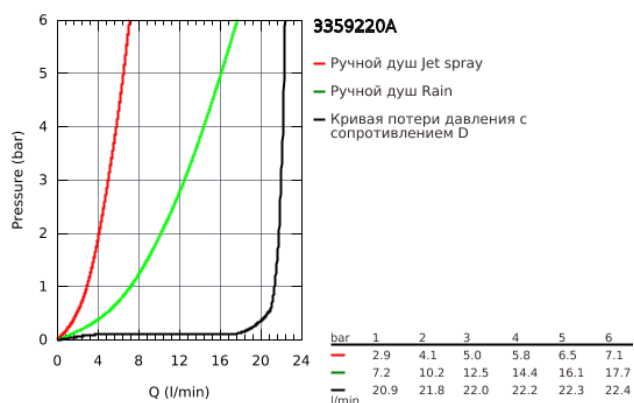

33 592 20A EUROSTYLE COSMOPOLITAN СМЕСИТЕЛЬ ОДНОРЫЧАЖНЫЙ ДЛЯ ВАННЫ, DN 15

ОПИСАНИЕ ПРОДУКТА

- настенный монтаж
- металлический рычаг
- **GROHE SilkMove** керамический картридж Ø 46 мм
- **GROHE StarLight** хромированное покрытие поверхности
- регулировка расхода воды
- автоматический переключатель: ванна/душ
- аэратор
- встроенный обратный клапан в душевом отводе 1/2"
- скрытые S-образные эксцентрики
- с защитой от обратного потока
- дополнительный ограничитель температуры (46 308 000)
- **с душевым набором**
- Tempesta Cosmopolitan 100 Ручной душ, 2 режима струи(27 571)
- Настенный держатель (27 056)
- душевой шланг Relexaflex 1500 мм 1/2" x 1/2" (28 151)