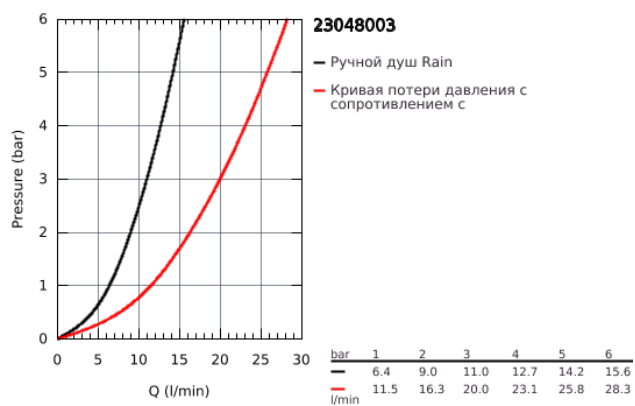

23 048 003 EUROSTYLE COSMOPOLITAN СМЕСИТЕЛЬ ОДНОРЫЧАЖНЫЙ ДЛЯ ВАННЫ НА 4 ОТВЕРСТИЯ