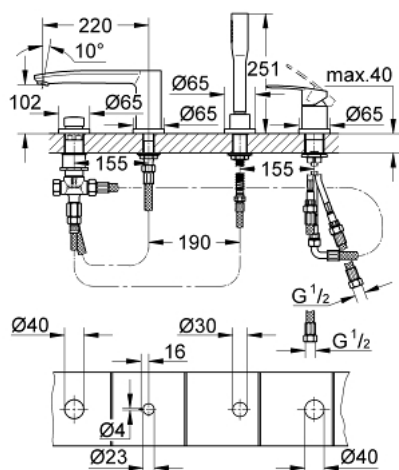

23 048 003 EUROSTYLE COSMOPOLITAN СМЕСИТЕЛЬ ОДНОРЫЧАЖНЫЙ ДЛЯ ВАННЫ НА 4 ОТВЕРСТИЯ

ОПИСАНИЕ ПРОДУКТА

- GROHE SilkMove керамический картридж Ø 46 мм
- GROHE StarLight хромированное покрытие поверхности
- включает в себя:
 - фиксатор для излива(смонтированный)
 - элемент управления однорычажного смесителя
 - излив для ванны с аэратором
 - переключатель ванна/душ
 - Euphoria Cosmopolitan Ручной душ 6.6 л/мин
 - металлический душевой шланг 2000 мм
 - гибкая подводка
 - подключение для душевого шланга
 - с защитой от обратного потока
 - может быть использован с 29 037 000
 - минимальное давление 1,0 бар

23 048 003 EUROSTYLE COSMOPOLITAN СМЕСИТЕЛЬ ОДНОРЫЧАЖНЫЙ ДЛЯ ВАННЫ НА 4 ОТВЕРСТИЯ

23 048 003 EUROSTYLE COSMOPOLITAN СМЕСИТЕЛЬ ОДНОРЫЧАЖНЫЙ ДЛЯ ВАННЫ НА 4 ОТВЕРСТИЯ

ЗАПАСНЫЕ ЧАСТИ

- 1: Рычаг (Order-nr. 46726000)
- 2: Колпак (Order-nr. 46727000)
- 3: Картридж (Order-nr. 46048000)
- 4: Шланг подключения (Order-nr. 07227000)
- 5: Сетка (Order-nr. 0700200M)
- 6: Конусная гайка (Order-nr. 08864000)
- 7: Возвратная пружина (Order-nr. 00869000)
- 8: Кнопка переключателя (Order-nr. 46721000)
- 9: Переключатель (Order-nr. 45443000)
- 9.1: O-кольцо Ø6 x Ø2 (Order-nr. 0128300M)
- 9.2: O-кольцо (Order-nr. 0120500M)
- 10: Стержневое резьбовое соединение (Order-nr. 45444000)
- 11: Обратный клапан (Order-nr. 08565000)
- 12: Шланг подключения (Order-nr. 07300000)
- 13: Аэратор (Order-nr. 13922000)
- 14: Шланг подключения (Order-nr. 48018000)
- 15: Шланг подключения (Order-nr. 48017000)
- 16: Душевой шланг металлический, (Order-nr. 28146000)
- 17: Ограничитель температуры (Order-nr. 46375000)*
- 18: Ключ (Order-nr. 19332000)*