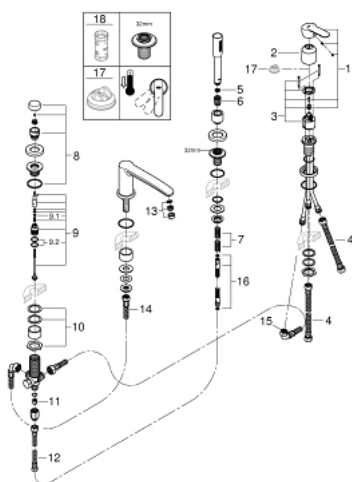

23 048 003 EUROSTYLE COSMOPOLITAN СМЕСИТЕЛЬ ОДНОРЫЧАЖНЫЙ ДЛЯ ВАННЫ НА 4 ОТВЕРСТИЯ

ОПИСАНИЕ ПРОДУКТА

- GROHE SilkMove керамический картридж Ø 46 мм
- GROHE StarLight хромированное покрытие поверхности
- включает в себя:
 - фиксатор для излива(смонтированный)
 - элемент управления однорычажного смесителя
 - излив для ванны с аэратором
 - переключатель ванна/душ
 - Euphoria Cosmopolitan Ручной душ 6.6 л/мин
 - металлический душевой шланг 2000 мм
 - гибкая подводка
 - подключение для душевого шланга
 - с защитой от обратного потока
 - может быть использован с 29 037 000
 - минимальное давление 1,0 бар

23 048 003 EUROSTYLE COSMOPOLITAN СМЕСИТЕЛЬ ОДНОРЫЧАЖНЫЙ ДЛЯ ВАННЫ НА 4 ОТВЕРСТИЯ

23 048 003 EUROSTYLE COSMOPOLITAN СМЕСИТЕЛЬ ОДНОРЫЧАЖНЫЙ ДЛЯ ВАННЫ НА 4 ОТВЕРСТИЯ

ЗАПАСНЫЕ ЧАСТИ

- 1: Рычаг (Order-nr. 46726000)
- 2: Колпак (Order-nr. 46727000)
- 3: Картридж (Order-nr. 46048000)
- 4: Шланг подключения (Order-nr. 07227000)
- 5: Сетка (Order-nr. 0700200M)
- 6: Конусная гайка (Order-nr. 08864000)
- 7: Возвратная пружина (Order-nr. 00869000)
- 8: Кнопка переключателя (Order-nr. 46721000)
- 9: Переключатель (Order-nr. 45443000)
- 9.1: O-кольцо Ø6 x Ø2 (Order-nr. 0128300M)
- 9.2: O-кольцо (Order-nr. 0120500M)
- 10: Стержневое резьбовое соединение (Order-nr. 45444000)
- 11: Обратный клапан (Order-nr. 08565000)
- 12: Шланг подключения (Order-nr. 07300000)
- 13: Аэратор (Order-nr. 13922000)
- 14: Шланг подключения (Order-nr. 48018000)
- 15: Шланг подключения (Order-nr. 48017000)
- 16: Душевой шланг металлический, (Order-nr. 28146000)
- 17: Ограничитель температуры (Order-nr. 46375000)*
- 18: Ключ (Order-nr. 19332000)*