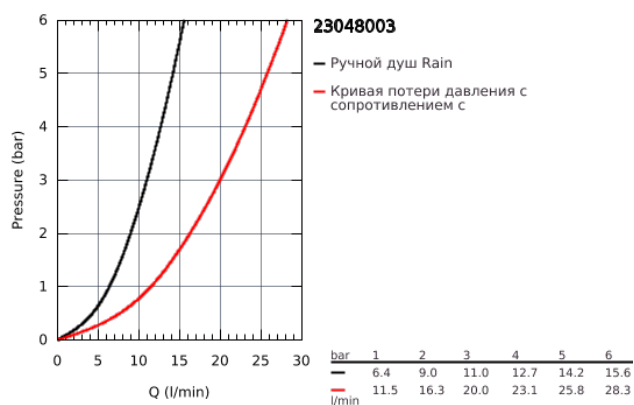

23 048 003 EUROSTYLE COSMOPOLITAN СМЕСИТЕЛЬ ОДНОРЫЧАЖНЫЙ ДЛЯ ВАННЫ НА 4 ОТВЕРСТИЯ

ОПИСАНИЕ ПРОДУКТА

- GROHE SilkMove керамический картридж Ø 46 мм
- GROHE StarLight хромированное покрытие поверхности
- включает в себя:
 - фиксатор для излива(смонтированный)
 - элемент управления однорычажного смесителя
 - излив для ванны с аэратором
 - переключатель ванна/душ
 - Euphoria Cosmopolitan Ручной душ 6.6 л/мин
 - металлический душевой шланг 2000 мм
 - гибкая подводка
 - подключение для душевого шланга
 - с защитой от обратного потока
 - может быть использован с 29 037 000
 - минимальное давление 1,0 бар