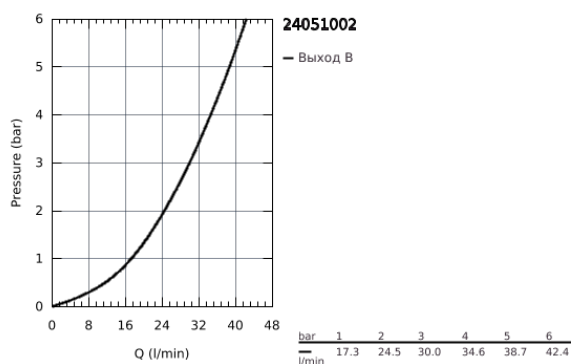

24 051 002 EUROSTYLE COSMOPOLITAN СМЕСИТЕЛЬ ОДНОРЫЧАЖНЫЙ ДЛЯ ДУША

ОПИСАНИЕ ПРОДУКТА

- комплект верхней монтажной части для
- GROHE Rapido SmartBox 35 600/35 604 (универсальная встраиваемая часть)
- **GROHE SilkMove** керамический картридж Ø 46 мм
- **GROHE StarLight** хромированное покрытие поверхности
- с настенными розетками **GROHE FastFixation** (скрытые эксцентрики, уплотнение, скрытый монтаж)
- металлическая накладная панель, регулируемая на 6°
- металлический рычаг
- распределение расхода:
выход В или С = 30 л/мин
- без встраиваемой части