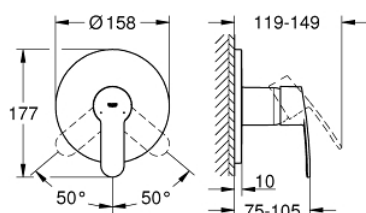

24 051 002 EUROSTYLE COSMOPOLITAN СМЕСИТЕЛЬ ОДНОРЫЧАЖНЫЙ ДЛЯ ДУША

ОПИСАНИЕ ПРОДУКТА

- комплект верхней монтажной части для
- GROHE Rapido SmartBox 35 600/35 604 (универсальная встраиваемая часть)
- **GROHE SilkMove** керамический картридж Ø 46 мм
- **GROHE StarLight** хромированное покрытие поверхности
- с настенными розетками **GROHE FastFixation** (скрытые эксцентрики, уплотнение, скрытый монтаж)
- металлическая накладная панель, регулируемая на 6°
- металлический рычаг
- распределение расхода:
выход В или С = 30 л/мин
- без встраиваемой части

24 051 002 EUROSTYLE COSMOPOLITAN СМЕСИТЕЛЬ ОДНОРЫЧАЖНЫЙ ДЛЯ ДУША

ЗАПАСНЫЕ ЧАСТИ

- 1: Рычаг (Order-nr. 46752000)
 - 2: Розетка (Order-nr. 48428000)
 - 3: Монтажная плата (Order-nr. 48439000)
 - 4: Колпак (Order-nr. 02693000)
 - 5: Картридж (Order-nr. 46048000)
 - 6: Уплотнение (Order-nr. 48360000)
 - 7: Ограничитель температуры (Order-nr. 46308000)*
 - 8: Универсальный набор удлинителей для смесителей с 2-мя рукоятками, 25 мм (Order-nr. 14056000)*
 - 9: Универсальный набор удлинителей для смесителей с 2-мя рукоятками, 50 мм (Order-nr. 14057000)*
- * Optional accessories