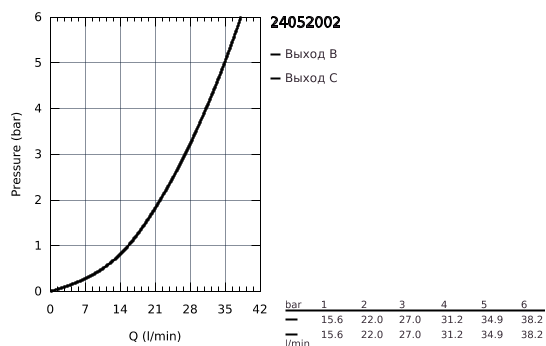

## 24 052 002 EUROSTYLE COSMOPOLITAN СМЕСИТЕЛЬ ОДНОРЫЧАЖНЫЙ С ПЕРЕКЛЮЧАТЕЛЕМ НА 2 ПОЛОЖЕНИЯ

### ОПИСАНИЕ ПРОДУКТА

- комплект верхней монтажной части для
- GROHE Rapido SmartBox 35 600/35 604 (универсальная встраиваемая часть)
- **GROHE SilkMove** керамический картридж Ø 46 мм
- **GROHE StarLight** хромированное покрытие поверхности
- с настенными розетками **GROHE FastFixation** (скрытые эксцентрики, уплотнение, скрытый монтаж)
- металлическая накладная панель, регулируемая на 6°
- металлический рычаг
- автоматический переключатель на 2 положения
- распределение расхода:
  - выход В = 27 л/мин,
  - выход С = 27 л/мин
- без встраиваемой части