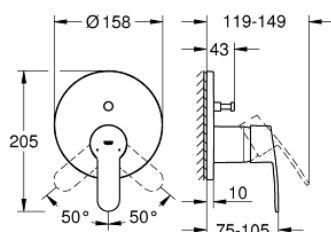

## 24 052 002 EUROSTYLE COSMOPOLITAN СМЕСИТЕЛЬ ОДНОРЫЧАЖНЫЙ С ПЕРЕКЛЮЧАТЕЛЕМ НА 2 ПОЛОЖЕНИЯ

### ОПИСАНИЕ ПРОДУКТА

- комплект верхней монтажной части для
- GROHE Rapido SmartBox 35 600/35 604 (универсальная встраиваемая часть)
- **GROHE SilkMove** керамический картридж Ø 46 мм
- **GROHE StarLight** хромированное покрытие поверхности
- с настенными розетками **GROHE FastFixation** (скрытые эксцентрики, уплотнение, скрытый монтаж)
- металлическая накладная панель, регулируемая на 6°
- металлический рычаг
- автоматический переключатель на 2 положения
- распределение расхода:
  - выход В = 27 л/мин,
  - выход С = 27 л/мин
- без встраиваемой части