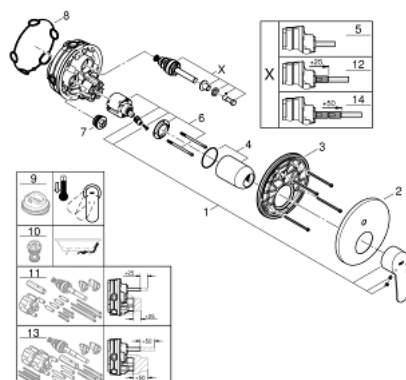

## 24 052 002 EUROSTYLE COSMOPOLITAN СМЕСИТЕЛЬ ОДНОРЫЧАЖНЫЙ С ПЕРЕКЛЮЧАТЕЛЕМ НА 2 ПОЛОЖЕНИЯ

### ОПИСАНИЕ ПРОДУКТА

- комплект верхней монтажной части для
- GROHE Rapido SmartBox 35 600/35 604 (универсальная встраиваемая часть)
- **GROHE SilkMove** керамический картридж Ø 46 мм
- **GROHE StarLight** хромированное покрытие поверхности
- с настенными розетками **GROHE FastFixation** (скрытые эксцентрики, уплотнение, скрытый монтаж)
- металлическая накладная панель, регулируемая на 6°
- металлический рычаг
- автоматический переключатель на 2 положения
- распределение расхода:
  - выход В = 27 л/мин,
  - выход С = 27 л/мин
- без встраиваемой части

### ЗАПАСНЫЕ ЧАСТИ

- 1: Рычаг (Order-nr. 46752000)
  - 2: Розетка (Order-nr. 48429000)
  - 3: Монтажная плата (Order-nr. 48440000)
  - 4: Колпак (Order-nr. 02693000)
  - 5: Переключатель (Order-nr. 48442000)
  - 6: Картридж (Order-nr. 46048000)
  - 7: Обратный клапан (Order-nr. 49085000)
  - 8: Уплотнение (Order-nr. 48360000)
  - 9: Ограничитель температуры (Order-nr. 46308000)\*
  - 10: Набор защиты от обратного потока (DIN-EN1717) (Order-nr. 14055000)\*
  - 11: Универсальный набор удлинителей для смесителей с 2-мя рукояткам и, 25 мм (Order-nr. 14056000)\*
  - 12: Переключатель (Order-nr. 48444000)\*
  - 13: Универсальный набор удлинителей для смесителей с 2-мя рукояткам и, 50 мм (Order-nr. 14057000)\*
  - 14: Переключатель (Order-nr. 48445000)\*
- \* Optional accessories