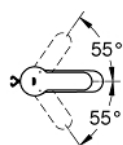

23 953 003 EUROSTYLE COSMOPOLITAN СМЕСИТЕЛЬ ОДНОРЫЧАЖНЫЙ ДЛЯ РАКОВИНЫ DN 15 S-SIZE

ОПИСАНИЕ ПРОДУКТА

- металлический рычаг
- **GROHE SilkMove** керамический картридж 35 мм
- регулировка расхода воды
- ограничитель температуры
- **GROHE StarLight** покрытие поверхности
- GROHE EcoJoy 4,0 л/мин
- **GROHE FastFixation** быстрая монтажная система
- цепочка
- монтаж на одно отверстие
- гибкая подводка
- с душевым набором, состоящим из
 - душа со встроенным переключателем
 - настенный держатель душа
 - душевой шланг

23 953 003 EUROSTYLE COSMOPOLITAN СМЕСИТЕЛЬ ОДНОРЫЧАЖНЫЙ ДЛЯ РАКОВИНЫ DN 15 S-SIZE

ЗАПАСНЫЕ ЧАСТИ

- 1: Рычаг (Order-nr. 46748000)
 - 2: Колпак (Order-nr. 46492000)
 - 3: Винтовая стяжка (Order-nr. 46460000)
 - 4: Картридж (Order-nr. 46374000)
 - 5: Цепочка (Order-nr. 06815000)
 - 6: Аэратор (Order-nr. 48280000)
 - 7: Обратное резьбовое соединение (Order-nr. 46671000)
 - 8: Обратный клапан (Order-nr. 08565000)
 - 9: Ключ (Order-nr. 19332000)*
 - 10: Монтажный ключ (Order-nr. 19017000)*
- * Optional accessories