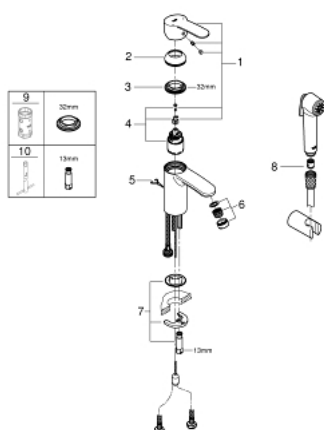

23 953 003 EUROSTYLE COSMOPOLITAN СМЕСИТЕЛЬ ОДНОРЫЧАЖНЫЙ ДЛЯ РАКОВИНЫ DN 15 S-SIZE

ОПИСАНИЕ ПРОДУКТА

- металлический рычаг
- **GROHE SilkMove** керамический картридж 35 мм
- регулировка расхода воды
- ограничитель температуры
- **GROHE StarLight** покрытие поверхности
- GROHE EcoJoy 4,0 л/мин
- **GROHE FastFixation** быстрая монтажная система
- цепочка
- монтаж на одно отверстие
- гибкая подводка
- с душевым набором, состоящим из
 - душа со встроенным переключателем
 - настенный держатель душа
 - душевой шланг

23 953 003 EUROSTYLE COSMOPOLITAN СМЕСИТЕЛЬ ОДНОРЫЧАЖНЫЙ ДЛЯ РАКОВИНЫ DN 15 S-SIZE

ЗАПАСНЫЕ ЧАСТИ

- 1: Рычаг (Order-nr. 46748000)
 - 2: Колпак (Order-nr. 46492000)
 - 3: Винтовая стяжка (Order-nr. 46460000)
 - 4: Картридж (Order-nr. 46374000)
 - 5: Цепочка (Order-nr. 06815000)
 - 6: Аэратор (Order-nr. 48280000)
 - 7: Обратное резьбовое соединение (Order-nr. 46671000)
 - 8: Обратный клапан (Order-nr. 08565000)
 - 9: Ключ (Order-nr. 19332000)*
 - 10: Монтажный ключ (Order-nr. 19017000)*
- * Optional accessories