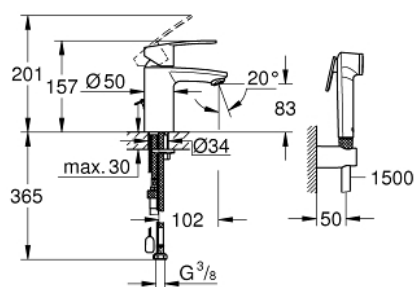

23 953 003 EUROSTYLE COSMOPOLITAN СМЕСИТЕЛЬ ОДНОРЫЧАЖНЫЙ ДЛЯ РАКОВИНЫ DN 15 S-SIZE

ОПИСАНИЕ ПРОДУКТА

- металлический рычаг
- **GROHE SilkMove** керамический картридж 35 мм
- регулировка расхода воды
- ограничитель температуры
- **GROHE StarLight** покрытие поверхности
- GROHE EcoJoy 4,0 л/мин
- **GROHE FastFixation** быстрая монтажная система
- цепочка
- монтаж на одно отверстие
- гибкая подводка
- с душевым набором, состоящим из
 - душа со встроенным переключателем
 - настенный держатель душа
 - душевой шланг

23 953 003 EUROSTYLE COSMOPOLITAN СМЕСИТЕЛЬ ОДНОРЫЧАЖНЫЙ ДЛЯ РАКОВИНЫ DN 15 S-SIZE

ЗАПАСНЫЕ ЧАСТИ

- 1: Рычаг (Order-nr. 46748000)
 - 2: Колпак (Order-nr. 46492000)
 - 3: Винтовая стяжка (Order-nr. 46460000)
 - 4: Картридж (Order-nr. 46374000)
 - 5: Цепочка (Order-nr. 06815000)
 - 6: Аэратор (Order-nr. 48280000)
 - 7: Обратное резьбовое соединение (Order-nr. 46671000)
 - 8: Обратный клапан (Order-nr. 08565000)
 - 9: Ключ (Order-nr. 19332000)*
 - 10: Монтажный ключ (Order-nr. 19017000)*
- * Optional accessories