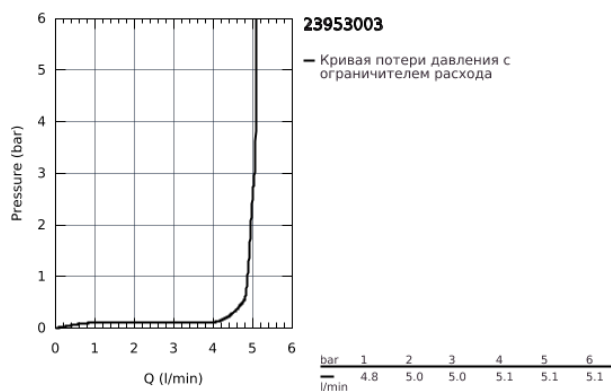

23 953 003 EUROSTYLE COSMOPOLITAN СМЕСИТЕЛЬ ОДНОРЫЧАЖНЫЙ ДЛЯ РАКОВИНЫ DN 15 S-SIZE

ОПИСАНИЕ ПРОДУКТА

- металлический рычаг
- **GROHE SilkMove** керамический картридж 35 мм
- регулировка расхода воды
- ограничитель температуры
- **GROHE StarLight** покрытие поверхности
- GROHE EcoJoy 4,0 л/мин
- **GROHE FastFixation** быстрая монтажная система
- цепочка
- монтаж на одно отверстие
- гибкая подводка
- с душевым набором, состоящим из
 - душа со встроенным переключателем
 - настенный держатель душа
 - душевой шланг

23 953 003 EUROSTYLE COSMOPOLITAN СМЕСИТЕЛЬ ОДНОРЫЧАЖНЫЙ ДЛЯ РАКОВИНЫ DN 15 S-SIZE

ЗАПАСНЫЕ ЧАСТИ

- 1: Рычаг (Order-nr. 46748000)
 - 2: Колпак (Order-nr. 46492000)
 - 3: Винтовая стяжка (Order-nr. 46460000)
 - 4: Картридж (Order-nr. 46374000)
 - 5: Цепочка (Order-nr. 06815000)
 - 6: Аэратор (Order-nr. 48280000)
 - 7: Обратное резьбовое соединение (Order-nr. 46671000)
 - 8: Обратный клапан (Order-nr. 08565000)
 - 9: Ключ (Order-nr. 19332000)*
 - 10: Монтажный ключ (Order-nr. 19017000)*
- * Optional accessories