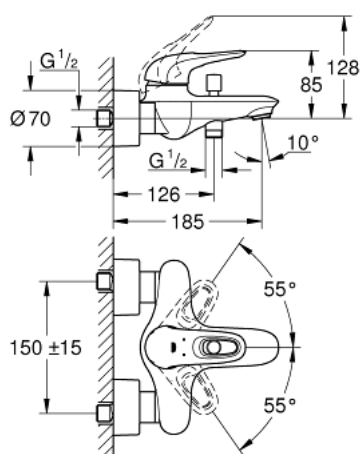

33 591 LS3 EUROSTYLE СМЕСИТЕЛЬ ОДНОРЫЧАЖНЫЙ ДЛЯ ВАННЫ, DN 15

ОПИСАНИЕ ПРОДУКТА

- настенный монтаж
- металлическая рукоятка (с отверстием)
- **GROHE SilkMove** керамический картридж 35 мм
- с ограничителем температуры
- **GROHE StarLight** хромированное покрытие поверхности
- регулировка расхода воды
- автоматический переключатель: ванна/душ
- аэратор
- встроенный запорный клапан в душевом отводе 1/2"
- скрытые S-образные эксцентрики
- отражатели из металла
- с защитой от обратного потока

33 591 LS3 EUROSTYLE СМЕСИТЕЛЬ ОДНОРЫЧАЖНЫЙ ДЛЯ ВАННЫ, DN 15

ЗАПАСНЫЕ ЧАСТИ

- 1: Рычаг (Order-nr. 46940LS0)
 - 2: Колпак (Order-nr. 46436000)
 - 3: Винтовая стяжка (Order-nr. 46460000)
 - 4: Картридж (Order-nr. 46374000)
 - 5: Кнопка переключателя (Order-nr. 64309000)
 - 6: Аэратор (Order-nr. 13935000)
 - 6.1: Набор фильтров (Order-nr. 45220000)
 - 7: Переключатель (Order-nr. 65655000)
 - 8: Обратный клапан (Order-nr. 48276000)
 - 9: Резьбовое соединение подключения 1/2" (Order-nr. 45044000)
 - 10: S-образный эксцентрик (Order-nr. 12693LS0)
 - 11: Ключ (Order-nr. 19377000)*
 - 12: Набор удлинителей, 30 мм (Order-nr. 46238000)*
- * Optional accessories