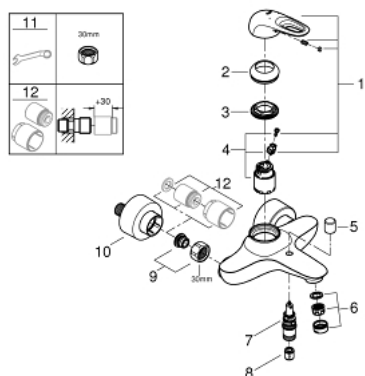

33 591 LS3 EUROSTYLE СМЕСИТЕЛЬ ОДНОРЫЧАЖНЫЙ ДЛЯ ВАННЫ, DN 15

ОПИСАНИЕ ПРОДУКТА

- настенный монтаж
- металлическая рукоятка (с отверстием)
- **GROHE SilkMove** керамический картридж 35 мм
- с ограничителем температуры
- **GROHE StarLight** хромированное покрытие поверхности
- регулировка расхода воды
- автоматический переключатель: ванна/душ
- аэратор
- встроенный запорный клапан в душевом отводе 1/2"
- скрытые S-образные эксцентрики
- отражатели из металла
- с защитой от обратного потока

33 591 LS3 EUROSTYLE СМЕСИТЕЛЬ ОДНОРЫЧАЖНЫЙ ДЛЯ ВАННЫ, DN 15

ЗАПАСНЫЕ ЧАСТИ

- 1: Рычаг (Order-nr. 46940LS0)
 - 2: Колпак (Order-nr. 46436000)
 - 3: Винтовая стяжка (Order-nr. 46460000)
 - 4: Картридж (Order-nr. 46374000)
 - 5: Кнопка переключателя (Order-nr. 64309000)
 - 6: Аэратор (Order-nr. 13935000)
 - 6.1: Набор фильтров (Order-nr. 45220000)
 - 7: Переключатель (Order-nr. 65655000)
 - 8: Обратный клапан (Order-nr. 48276000)
 - 9: Резьбовое соединение подключения 1/2" (Order-nr. 45044000)
 - 10: S-образный эксцентрик (Order-nr. 12693LS0)
 - 11: Ключ (Order-nr. 19377000)*
 - 12: Набор удлинителей, 30 мм (Order-nr. 46238000)*
- * Optional accessories