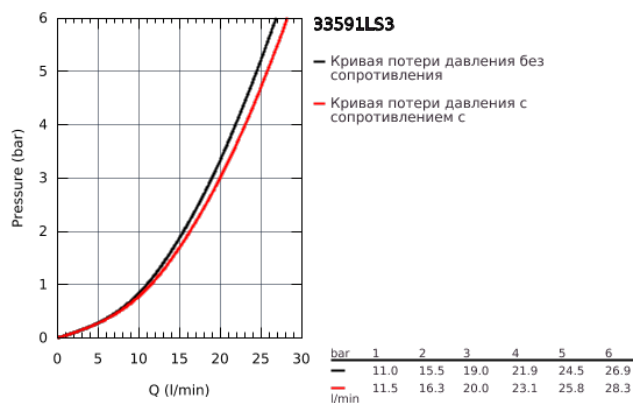

33 591 LS3 EUROSTYLE СМЕСИТЕЛЬ ОДНОРЫЧАЖНЫЙ ДЛЯ ВАННЫ, DN 15

ОПИСАНИЕ ПРОДУКТА

- настенный монтаж
- металлическая рукоятка (с отверстием)
- **GROHE SilkMove** керамический картридж 35 мм
- с ограничителем температуры
- **GROHE StarLight** хромированное покрытие поверхности
- регулировка расхода воды
- автоматический переключатель: ванна/душ
- аэратор
- встроенный запорный клапан в душевом отводе 1/2"
- скрытые S-образные эксцентрики
- отражатели из металла
- с защитой от обратного потока