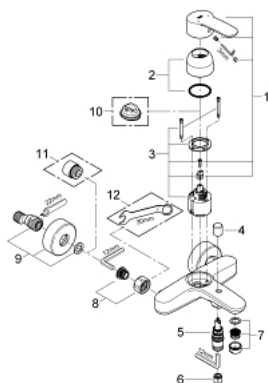

33 591 002 EUROSTYLE COSMOPOLITAN СМЕСИТЕЛЬ ОДНОРЫЧАЖНЫЙ ДЛЯ ВАННЫ, DN 15

ОПИСАНИЕ ПРОДУКТА

- настенный монтаж
- металлический рычаг
- **GROHE SilkMove** керамический картридж Ø 46 мм
- **GROHE StarLight** хромированное покрытие поверхности
- регулировка расхода воды
- автоматический переключатель: ванна/душ
- аэратор
- встроенный обратный клапан в душевом отводе 1/2"
- скрытые S-образные эксцентрики
- с защитой от обратного потока
- дополнительный ограничитель температуры (46 308 000)
- минимальное давление 1,0 бар

33 591 002 EUROSTYLE COSMOPOLITAN СМЕСИТЕЛЬ ОДНОРЫЧАЖНЫЙ ДЛЯ ВАННЫ, DN 15

ЗАПАСНЫЕ ЧАСТИ

- 1: Рычаг (Order-nr. 46752000)
 - 2: Колпак (Order-nr. 46427000)
 - 3: Картридж (Order-nr. 46048000)
 - 4: Кнопка переключателя (Order-nr. 64309000)
 - 5: Переключатель (Order-nr. 65655000)
 - 6: Обратный клапан (Order-nr. 08565000)
 - 7: Аэратор (Order-nr. 13941000)
 - 8: Резьбовое соединение
подключения 1/2" (Order-nr. 45044000)
 - 9: S-образный эксцентрик (Order-nr. 12662000)
 - 10: Ограничитель температуры (Order-nr. 46308000)*
 - 11: Удлинение 3/4", 20 мм (Order-nr. 0713000M)*
 - 12: Ключ (Order-nr. 19377000)*
- * Optional accessories