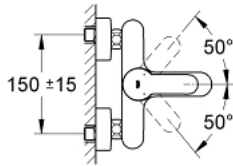

33 591 002 EUROSTYLE COSMOPOLITAN СМЕСИТЕЛЬ ОДНОРЫЧАЖНЫЙ ДЛЯ ВАННЫ, DN 15

ОПИСАНИЕ ПРОДУКТА

- настенный монтаж
- металлический рычаг
- **GROHE SilkMove** керамический картридж Ø 46 мм
- **GROHE StarLight** хромированное покрытие поверхности
- регулировка расхода воды
- автоматический переключатель: ванна/душ
- аэратор
- встроенный обратный клапан в душевом отводе 1/2"
- скрытые S-образные эксцентрики
- с защитой от обратного потока
- дополнительный ограничитель температуры (46 308 000)
- минимальное давление 1,0 бар

33 591 002 EUROSTYLE COSMOPOLITAN СМЕСИТЕЛЬ ОДНОРЫЧАЖНЫЙ ДЛЯ ВАННЫ, DN 15

ЗАПАСНЫЕ ЧАСТИ

- 1: Рычаг (Order-nr. 46752000)
 - 2: Колпак (Order-nr. 46427000)
 - 3: Картридж (Order-nr. 46048000)
 - 4: Кнопка переключателя (Order-nr. 64309000)
 - 5: Переключатель (Order-nr. 65655000)
 - 6: Обратный клапан (Order-nr. 08565000)
 - 7: Аэратор (Order-nr. 13941000)
 - 8: Резьбовое соединение
подключения 1/2" (Order-nr. 45044000)
 - 9: S-образный эксцентрик (Order-nr. 12662000)
 - 10: Ограничитель температуры (Order-nr. 46308000)*
 - 11: Удлинение 3/4", 20 мм (Order-nr. 0713000M)*
 - 12: Ключ (Order-nr. 19377000)*
- * Optional accessories