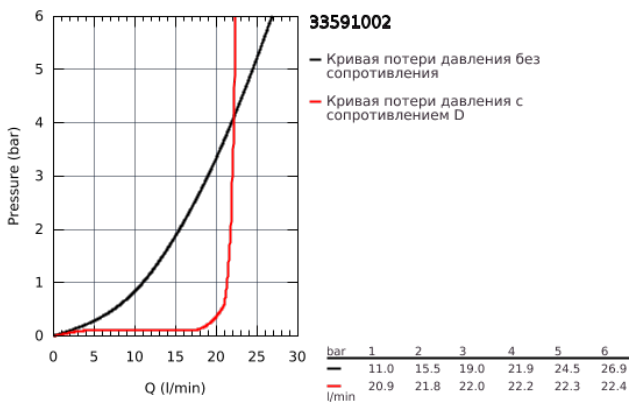

33 591 002 EUROSTYLE COSMOPOLITAN СМЕСИТЕЛЬ ОДНОРЫЧАЖНЫЙ ДЛЯ ВАННЫ, DN 15

ОПИСАНИЕ ПРОДУКТА

- настенный монтаж
- металлический рычаг
- **GROHE SilkMove** керамический картридж Ø 46 мм
- **GROHE StarLight** хромированное покрытие поверхности
- регулировка расхода воды
- автоматический переключатель: ванна/душ
- аэратор
- встроенный обратный клапан в душевом отводе 1/2"
- скрытые S-образные эксцентрики
- с защитой от обратного потока
- дополнительный ограничитель температуры (46 308 000)
- минимальное давление 1,0 бар