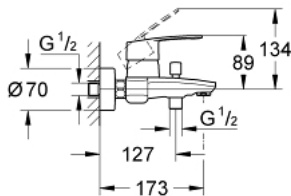

33 591 002 EUROSTYLE COSMOPOLITAN СМЕСИТЕЛЬ ОДНОРЫЧАЖНЫЙ ДЛЯ ВАННЫ, DN 15

ОПИСАНИЕ ПРОДУКТА

- настенный монтаж
- металлический рычаг
- **GROHE SilkMove** керамический картридж Ø 46 мм
- **GROHE StarLight** хромированное покрытие поверхности
- регулировка расхода воды
- автоматический переключатель: ванна/душ
- аэратор
- встроенный обратный клапан в душевом отводе 1/2"
- скрытые S-образные эксцентрики
- с защитой от обратного потока
- дополнительный ограничитель температуры (46 308 000)
- минимальное давление 1,0 бар

33 591 002 EUROSTYLE COSMOPOLITAN СМЕСИТЕЛЬ ОДНОРЫЧАЖНЫЙ ДЛЯ ВАННЫ, DN 15

ЗАПАСНЫЕ ЧАСТИ

- 1: Рычаг (Order-nr. 46752000)
 - 2: Колпак (Order-nr. 46427000)
 - 3: Картридж (Order-nr. 46048000)
 - 4: Кнопка переключателя (Order-nr. 64309000)
 - 5: Переключатель (Order-nr. 65655000)
 - 6: Обратный клапан (Order-nr. 08565000)
 - 7: Аэратор (Order-nr. 13941000)
 - 8: Резьбовое соединение
подключения 1/2" (Order-nr. 45044000)
 - 9: S-образный эксцентрик (Order-nr. 12662000)
 - 10: Ограничитель температуры (Order-nr. 46308000)*
 - 11: Удлинение 3/4", 20 мм (Order-nr. 0713000M)*
 - 12: Ключ (Order-nr. 19377000)*
- * Optional accessories