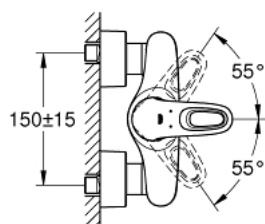

33 590 003 EUROSTYLE СМЕСИТЕЛЬ ОДНОРЫЧАЖНЫЙ ДЛЯ ДУША, DN 15

ОПИСАНИЕ ПРОДУКТА

- настенный монтаж
- металлическая рукоятка (с отверстием)
- **GROHE SilkMove** керамический картридж 35 мм
- с ограничителем температуры
- **GROHE StarLight** хромированное покрытие поверхности
- регулировка расхода воды
- встроенный запорный клапан в душевом отводе 1/2"
- скрытые S-образные эксцентрики
- отражатели из металла
- с защитой от обратного потока

33 590 003 EUROSTYLE СМЕСИТЕЛЬ ОДНОРЫЧАЖНЫЙ ДЛЯ ДУША, DN 15

ЗАПАСНЫЕ ЧАСТИ

- 1: Рычаг (Order-nr. 46940000)
- 2: Колпак (Order-nr. 46436000)
- 3: Винтовая стяжка (Order-nr. 46460000)
- 4: Картридж (Order-nr. 46374000)
- 5: Обратный клапан (Order-nr. 48276000)
- 6: Резьбовое соединение
подключения 1/2" (Order-nr. 45044000)
- 7: S-образный эксцентрик (Order-nr. 12693000)
- 8: Ключ (Order-nr. 19377000)*
- 9: Набор удлинителей, 30 мм (Order-nr. 46238000)*