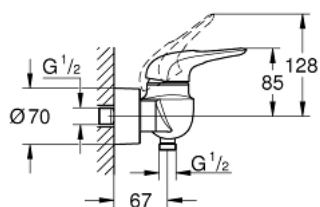

33 590 003 EUROSTYLE СМЕСИТЕЛЬ ОДНОРЫЧАЖНЫЙ ДЛЯ ДУША, DN 15

ОПИСАНИЕ ПРОДУКТА

- настенный монтаж
- металлическая рукоятка (с отверстием)
- **GROHE SilkMove** керамический картридж 35 мм
- с ограничителем температуры
- **GROHE StarLight** хромированное покрытие поверхности
- регулировка расхода воды
- встроенный запорный клапан в душевом отводе 1/2"
- скрытые S-образные эксцентрики
- отражатели из металла
- с защитой от обратного потока

33 590 003 EUROSTYLE СМЕСИТЕЛЬ ОДНОРЫЧАЖНЫЙ ДЛЯ ДУША, DN 15

ЗАПАСНЫЕ ЧАСТИ

- 1: Рычаг (Order-nr. 46940000)
- 2: Колпак (Order-nr. 46436000)
- 3: Винтовая стяжка (Order-nr. 46460000)
- 4: Картридж (Order-nr. 46374000)
- 5: Обратный клапан (Order-nr. 48276000)
- 6: Резьбовое соединение
подключения 1/2" (Order-nr. 45044000)
- 7: S-образный эксцентрик (Order-nr. 12693000)
- 8: Ключ (Order-nr. 19377000)*
- 9: Набор удлинителей, 30 мм (Order-nr. 46238000)*