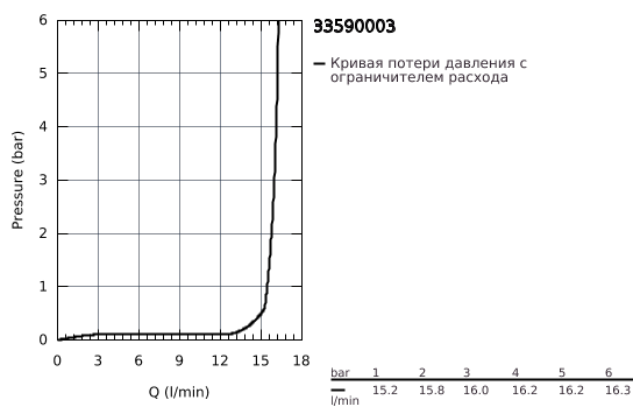

33 590 003 EUROSTYLE СМЕСИТЕЛЬ ОДНОРЫЧАЖНЫЙ ДЛЯ ДУША, DN 15

ОПИСАНИЕ ПРОДУКТА

- настенный монтаж
- металлическая рукоятка (с отверстием)
- **GROHE SilkMove** керамический картридж 35 мм
- с ограничителем температуры
- **GROHE StarLight** хромированное покрытие поверхности
- регулировка расхода воды
- встроенный запорный клапан в душевом отводе 1/2"
- скрытые S-образные эксцентрики
- отражатели из металла
- с защитой от обратного потока