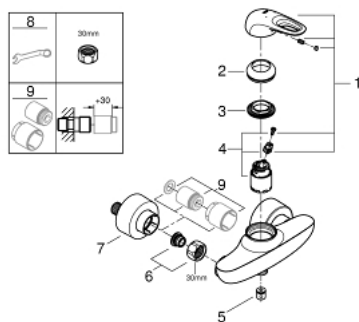

33 590 003 EUROSTYLE СМЕСИТЕЛЬ ОДНОРЫЧАЖНЫЙ ДЛЯ ДУША, DN 15

ОПИСАНИЕ ПРОДУКТА

- настенный монтаж
- металлическая рукоятка (с отверстием)
- **GROHE SilkMove** керамический картридж 35 мм
- с ограничителем температуры
- **GROHE StarLight** хромированное покрытие поверхности
- регулировка расхода воды
- встроенный запорный клапан в душевом отводе 1/2"
- скрытые S-образные эксцентрики
- отражатели из металла
- с защитой от обратного потока

33 590 003 EUROSTYLE СМЕСИТЕЛЬ ОДНОРЫЧАЖНЫЙ ДЛЯ ДУША, DN 15

ЗАПАСНЫЕ ЧАСТИ

- 1: Рычаг (Order-nr. 46940000)
- 2: Колпак (Order-nr. 46436000)
- 3: Винтовая стяжка (Order-nr. 46460000)
- 4: Картридж (Order-nr. 46374000)
- 5: Обратный клапан (Order-nr. 48276000)
- 6: Резьбовое соединение
подключения 1/2" (Order-nr. 45044000)
- 7: S-образный эксцентрик (Order-nr. 12693000)
- 8: Ключ (Order-nr. 19377000)*
- 9: Набор удлинителей, 30 мм (Order-nr. 46238000)*