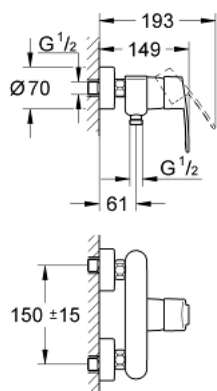

33 590 002 EUROSTYLE COSMOPOLITAN СМЕСИТЕЛЬ ОДНОРЫЧАЖНЫЙ ДЛЯ ДУША, DN 15

ОПИСАНИЕ ПРОДУКТА

- настенный монтаж
- металлический рычаг
- **GROHE SilkMove** керамический картридж Ø 46 мм
- **GROHE StarLight** хромированное покрытие поверхности
- регулировка расхода воды
- отвод для душа снизу 1/2"
- встроенный обратный клапан
- скрытые S-образные эксцентрики
- с защитой от обратного потока
- дополнительный ограничитель температуры (46 308 000)
- класс шума I по DIN 4109
- минимальное давление 1,0 бар

33 590 002 EUROSTYLE COSMOPOLITAN СМЕСИТЕЛЬ ОДНОРЫЧАЖНЫЙ ДЛЯ ДУША, DN 15

ЗАПАСНЫЕ ЧАСТИ

- 1: Рычаг (Order-nr. 46752000)
- 2: Колпак (Order-nr. 46427000)
- 3: Картридж (Order-nr. 46048000)
- 4: Резьбовое соединение подключения 1/2" (Order-nr. 45044000)
- 5: S-образный эксцентрик (Order-nr. 12662000)
- 6: Обратный клапан (Order-nr. 08565000)
- 7: Ограничитель температуры (Order-nr. 46308000)*
- 8: Удлинение 3/4", 20 мм (Order-nr. 0713000M)*
- 9: Пластиковая полочка (Order-nr. 18383002)*
- 10: Ключ (Order-nr. 19377000)*