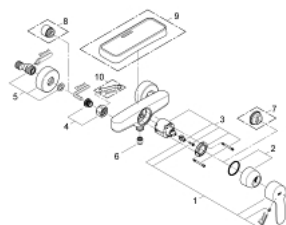

33 590 002 EUROSTYLE COSMOPOLITAN СМЕСИТЕЛЬ ОДНОРЫЧАЖНЫЙ ДЛЯ ДУША, DN 15

ОПИСАНИЕ ПРОДУКТА

- настенный монтаж
- металлический рычаг
- **GROHE SilkMove** керамический картридж Ø 46 мм
- **GROHE StarLight** хромированное покрытие поверхности
- регулировка расхода воды
- отвод для душа снизу 1/2"
- встроенный обратный клапан
- скрытые S-образные эксцентрики
- с защитой от обратного потока
- дополнительный ограничитель температуры (46 308 000)
- класс шума I по DIN 4109
- минимальное давление 1,0 бар

33 590 002 EUROSTYLE COSMOPOLITAN СМЕСИТЕЛЬ ОДНОРЫЧАЖНЫЙ ДЛЯ ДУША, DN 15

ЗАПАСНЫЕ ЧАСТИ

- 1: Рычаг (Order-nr. 46752000)
- 2: Колпак (Order-nr. 46427000)
- 3: Картридж (Order-nr. 46048000)
- 4: Резьбовое соединение подключения 1/2" (Order-nr. 45044000)
- 5: S-образный эксцентрик (Order-nr. 12662000)
- 6: Обратный клапан (Order-nr. 08565000)
- 7: Ограничитель температуры (Order-nr. 46308000)*
- 8: Удлинение 3/4", 20 мм (Order-nr. 0713000M)*
- 9: Пластиковая полочка (Order-nr. 18383002)*
- 10: Ключ (Order-nr. 19377000)*