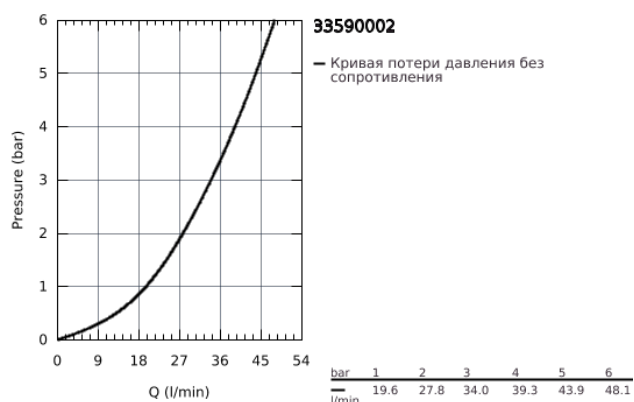

33 590 002 EUROSTYLE COSMOPOLITAN СМЕСИТЕЛЬ ОДНОРЫЧАЖНЫЙ ДЛЯ ДУША, DN 15

ОПИСАНИЕ ПРОДУКТА

- настенный монтаж
- металлический рычаг
- **GROHE SilkMove** керамический картридж Ø 46 мм
- **GROHE StarLight** хромированное покрытие поверхности
- регулировка расхода воды
- отвод для душа снизу 1/2"
- встроенный обратный клапан
- скрытые S-образные эксцентрики
- с защитой от обратного потока
- дополнительный ограничитель температуры (46 308 000)
- класс шума I по DIN 4109
- минимальное давление 1,0 бар