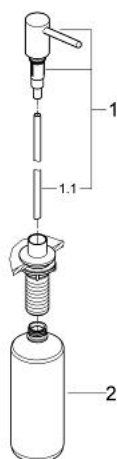

40 536 000 ДОЗАТОРЫ ЖИДКОГО МЫЛА CONTEMPORARY ДОЗАТОР ЖИДКОГО МЫЛА

ОПИСАНИЕ ПРОДУКТА

- для жидкого мыла,
- Емкость для мыла 500 мл
- **GROHE StarLight** покрытие поверхности

40 536 000 ДОЗАТОРЫ ЖИДКОГО МЫЛА CONTEMPORARY ДОЗАТОР ЖИДКОГО МЫЛА

ЗАПАСНЫЕ ЧАСТИ

1: насос (Order-nr. 48101000)

1.1: Трубка (Order-nr. 48168000)

2: Колба (Order-nr. 48169000)