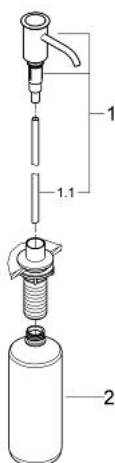

40 537 000 ДОЗАТОРЫ ЖИДКОГО МЫЛА AUTHENTIC ДОЗАТОР ЖИДКОГО МЫЛА

ОПИСАНИЕ ПРОДУКТА

- для жидкого мыла,
- Емкость для мыла 500 мл
- **GROHE StarLight** покрытие поверхности

40 537 000 ДОЗАТОРЫ ЖИДКОГО МЫЛА AUTHENTIC ДОЗАТОР ЖИДКОГО МЫЛА

ЗАПАСНЫЕ ЧАСТИ

1: насос (Order-nr. 48170000)

1.1: Трубка (Order-nr. 48168000)

2: Колба (Order-nr. 48169000)