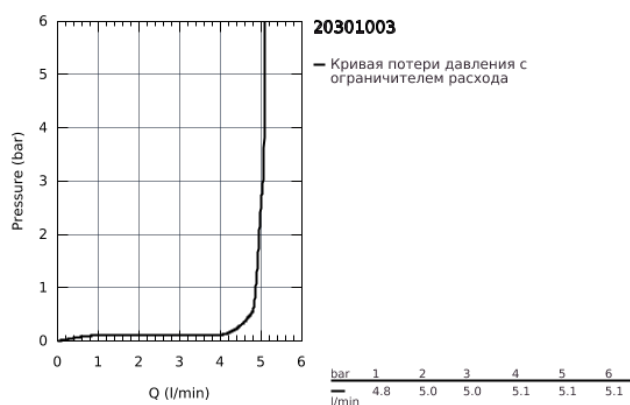

20 301 003 СМЕСИТЕЛЬ ДЛЯ РАКОВИНЫ НА ТРИ ОТВЕРСТИЯ, DN 15 M-SIZE

ОПИСАНИЕ ПРОДУКТА

- металлический рычаг
- керамические вентили 1/2", 90°
- **GROHE StarLight** хромированное покрытие поверхности
- **GROHE EcoJoy SpeedClean** аэратор с ограничением расхода воды 5,7 л/мин
- GROHE AquaGuide регулируемый аэратор
- система быстрого монтажа
- сливной гарнитур 1 1/4"
- **GROHE FastFixation** быстрая монтажная система
- усиленная гибкая подводка между центральным корпусом и боковыми вентилями
- присоединительная гайка 1/2" x 10,5 мм

20 301 003 СМЕСИТЕЛЬ ДЛЯ РАКОВИНЫ НА ТРИ
ОТВЕРСТИЯ, DN 15
M-SIZE

ЗАПАСНЫЕ ЧАСТИ

- 1: Керамический вентиль 1/2" (Order-nr. 45882000)
 - 1.1: O-кольцо Ø18,2 x Ø1,7 (Order-nr. 0392400M)
 - 2: Керамический вентиль 1/2" (Order-nr. 45883000)
 - 2.1: O-кольцо Ø18,2 x Ø1,7 (Order-nr. 0392400M)
 - 3: Резьбовое соединение 1/2" (Order-nr. 1290100M)
 - 3.1: Уплотнение Ø18,5 x Ø12 x 2 (Order-nr. 0138900M)
 - 4: Тяга (Order-nr. 65196000)
 - 5: Крепежная скоба (Order-nr. 6554100M)
 - 6: Подсоединительный шланг (Order-nr. 45704000)
 - 7: Аэратор (Order-nr. 48493000)
 - 8: Сливной гарнитур 1 1/4" (Order-nr. 28910000)
 - 8.1: Пробка (Order-nr. 07182000)
 - 8.2: Эксцентриковая тяга (Order-nr. 07052000)
 - 9: Накладная гайка 1/2x Ø14,5 (Order-nr. 1290200M)*
 - 10: Эксцентриковая тяга (Order-nr. 07341000)*
- * Optional accessories