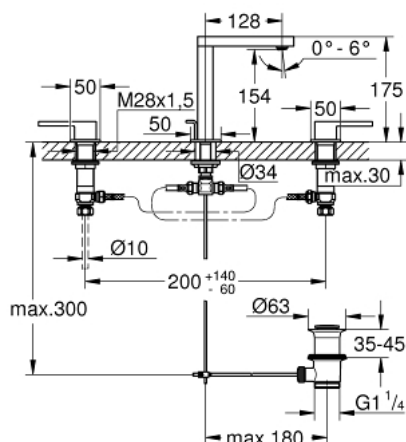

20 301 003 СМЕСИТЕЛЬ ДЛЯ РАКОВИНЫ НА ТРИ ОТВЕРСТИЯ, DN 15 M-SIZE

ОПИСАНИЕ ПРОДУКТА

- металлический рычаг
- керамические вентили 1/2", 90°
- **GROHE StarLight** хромированное покрытие поверхности
- **GROHE EcoJoy SpeedClean** аэратор с ограничением расхода воды 5,7 л/мин
- GROHE AquaGuide регулируемый аэратор
- система быстрого монтажа
- сливной гарнитур 1 1/4"
- **GROHE FastFixation** быстрая монтажная система
- усиленная гибкая подводка между центральным корпусом и боковыми вентилями
- присоединительная гайка 1/2" x 10,5 мм

20 301 003 СМЕСИТЕЛЬ ДЛЯ РАКОВИНЫ НА ТРИ
ОТВЕРСТИЯ, DN 15
M-SIZE

ЗАПАСНЫЕ ЧАСТИ

- 1: Керамический вентиль 1/2" (Order-nr. 45882000)
 - 1.1: O-кольцо Ø18,2 x Ø1,7 (Order-nr. 0392400M)
 - 2: Керамический вентиль 1/2" (Order-nr. 45883000)
 - 2.1: O-кольцо Ø18,2 x Ø1,7 (Order-nr. 0392400M)
 - 3: Резьбовое соединение 1/2" (Order-nr. 1290100M)
 - 3.1: Уплотнение Ø18,5 x Ø12 x 2 (Order-nr. 0138900M)
 - 4: Тяга (Order-nr. 65196000)
 - 5: Крепежная скоба (Order-nr. 6554100M)
 - 6: Подсоединительный шланг (Order-nr. 45704000)
 - 7: Аэратор (Order-nr. 48493000)
 - 8: Сливной гарнитур 1 1/4" (Order-nr. 28910000)
 - 8.1: Пробка (Order-nr. 07182000)
 - 8.2: Эксцентриковая тяга (Order-nr. 07052000)
 - 9: Накладная гайка 1/2x Ø14,5 (Order-nr. 1290200M)*
 - 10: Эксцентриковая тяга (Order-nr. 07341000)*
- * Optional accessories