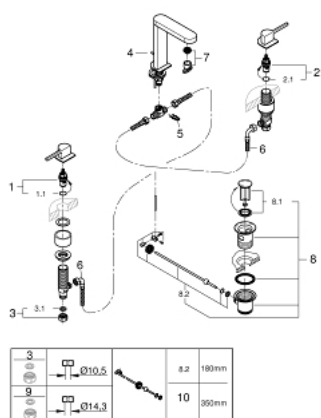

20 301 003 СМЕСИТЕЛЬ ДЛЯ РАКОВИНЫ НА ТРИ ОТВЕРСТИЯ, DN 15 M-SIZE

ОПИСАНИЕ ПРОДУКТА

- металлический рычаг
- керамические вентили 1/2", 90°
- **GROHE StarLight** хромированное покрытие поверхности
- **GROHE EcoJoy SpeedClean** аэратор с ограничением расхода воды 5,7 л/мин
- GROHE AquaGuide регулируемый аэратор
- система быстрого монтажа
- сливной гарнитур 1 1/4"
- **GROHE FastFixation** быстрая монтажная система
- усиленная гибкая подводка между центральным корпусом и боковыми вентилями
- присоединительная гайка 1/2" x 10,5 мм

20 301 003 СМЕСИТЕЛЬ ДЛЯ РАКОВИНЫ НА ТРИ
ОТВЕРСТИЯ, DN 15
M-SIZE

ЗАПАСНЫЕ ЧАСТИ

- 1: Керамический вентиль 1/2" (Order-nr. 45882000)
 - 1.1: O-кольцо Ø18,2 x Ø1,7 (Order-nr. 0392400M)
 - 2: Керамический вентиль 1/2" (Order-nr. 45883000)
 - 2.1: O-кольцо Ø18,2 x Ø1,7 (Order-nr. 0392400M)
 - 3: Резьбовое соединение 1/2" (Order-nr. 1290100M)
 - 3.1: Уплотнение Ø18,5 x Ø12 x 2 (Order-nr. 0138900M)
 - 4: Тяга (Order-nr. 65196000)
 - 5: Крепежная скоба (Order-nr. 6554100M)
 - 6: Подсоединительный шланг (Order-nr. 45704000)
 - 7: Аэратор (Order-nr. 48493000)
 - 8: Сливной гарнитур 1 1/4" (Order-nr. 28910000)
 - 8.1: Пробка (Order-nr. 07182000)
 - 8.2: Эксцентриковая тяга (Order-nr. 07052000)
 - 9: Накладная гайка 1/2x Ø14,5 (Order-nr. 1290200M)*
 - 10: Эксцентриковая тяга (Order-nr. 07341000)*
- * Optional accessories