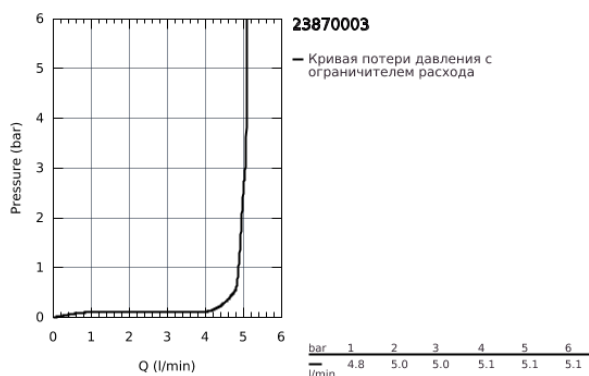

ОПИСАНИЕ ПРОДУКТА

- монтаж на одно отверстие
- металлический рычаг
- **GROHE SilkMove ES** Керамический картридж 28 мм с энергосберегающей функцией (поддержание температуры холодной воды при центральном положении рычага)
- с ограничителем температуры
- **GROHE StarLight** хромированное покрытие поверхности
- **GROHE EcoJoy SpeedClean** аэратор с ограничением расхода воды 5,7 л/мин
- GROHE AquaGuide регулируемый аэратор
- **GROHE FastFixation Plus** Система монтажа
- сливной гарнитур 1 1/4"
- гибкая подводка