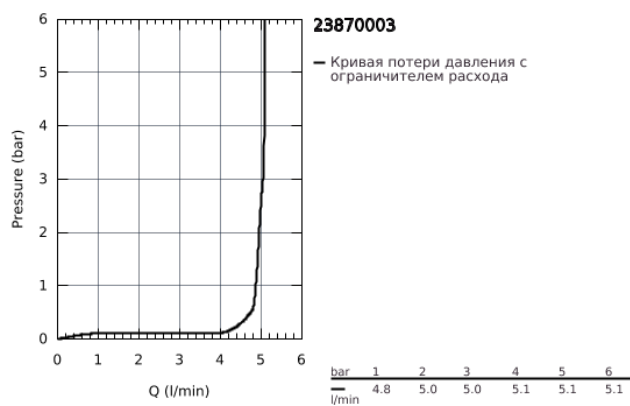

## 23 870 003 СМЕСИТЕЛЬ ОДНОРЫЧАЖНЫЙ ДЛЯ РАКОВИНЫ DN 15 S-SIZE

### ОПИСАНИЕ ПРОДУКТА

- монтаж на одно отверстие
- металлический рычаг
- **GROHE SilkMove ES** Керамический картридж 28 мм с энергосберегающей функцией (поддержание температуры холодной воды при центральном положении рычага)
- с ограничителем температуры
- **GROHE StarLight** хромированное покрытие поверхности
- **GROHE EcoJoy SpeedClean** аэратор с ограничением расхода воды 5,7 л/мин
- GROHE AquaGuide регулируемый аэратор
- **GROHE FastFixation Plus** Система монтажа
- сливной гарнитур 1 1/4"
- гибкая подводка

23 870 003 СМЕСИТЕЛЬ ОДНОРЫЧАЖНЫЙ ДЛЯ РАКОВИНЫ DN 15  
S-SIZE