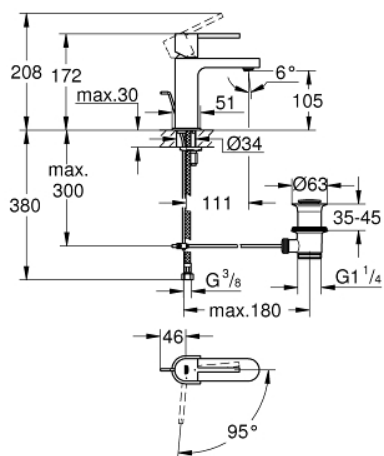

## 23 870 003 СМЕСИТЕЛЬ ОДНОРЫЧАЖНЫЙ ДЛЯ РАКОВИНЫ DN 15 S-SIZE

### ОПИСАНИЕ ПРОДУКТА

- монтаж на одно отверстие
- металлический рычаг
- **GROHE SilkMove ES** Керамический картридж 28 мм с энергосберегающей функцией (поддержание температуры холодной воды при центральном положении рычага)
- с ограничителем температуры
- **GROHE StarLight** хромированное покрытие поверхности
- **GROHE EcoJoy SpeedClean** аэратор с ограничением расхода воды 5,7 л/мин
- GROHE AquaGuide регулируемый аэратор
- **GROHE FastFixation Plus** Система монтажа
- сливной гарнитур 1 1/4"
- гибкая подводка

23 870 003 СМЕСИТЕЛЬ ОДНОРЫЧАЖНЫЙ ДЛЯ РАКОВИНЫ DN 15  
S-SIZE