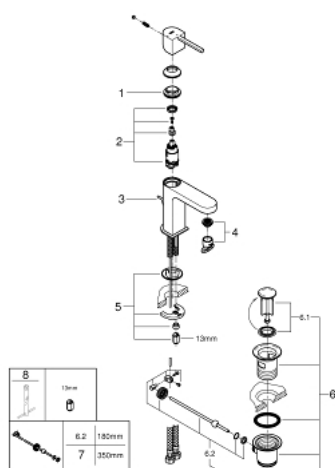

### ОПИСАНИЕ ПРОДУКТА

- монтаж на одно отверстие
- металлический рычаг
- **GROHE SilkMove ES** Керамический картридж 28 мм с энергосберегающей функцией (поддержание температуры холодной воды при центральном положении рычага)
- с ограничителем температуры
- **GROHE StarLight** хромированное покрытие поверхности
- **GROHE EcoJoy SpeedClean** аэратор с ограничением расхода воды 5,7 л/мин
- GROHE AquaGuide регулируемый аэратор
- **GROHE FastFixation Plus** Система монтажа
- сливной гарнитур 1 1/4"
- гибкая подводка

23 870 003 СМЕСИТЕЛЬ ОДНОРЫЧАЖНЫЙ ДЛЯ РАКОВИНЫ DN 15  
S-SIZE

## 23 870 003 СМЕСИТЕЛЬ ОДНОРЫЧАЖНЫЙ ДЛЯ РАКОВИНЫ DN 15 S-SIZE

### ЗАПАСНЫЕ ЧАСТИ

- 1: Крепежное кольцо (Order-nr. 07419000)
- 2: Картридж (Order-nr. 46580000)
- 3: Тяга (Order-nr. 46739000)
- 4: Аэратор (Order-nr. 48449000)
- 5: Обратное резьбовое соединение (Order-nr. 46645000)
- 6: Сливной гарнитур 1 1/4" (Order-nr. 28910000)
- 6.1: Пробка (Order-nr. 07182000)
- 6.2: Эксцентриковая тяга (Order-nr. 07052000)
- 7: Эксцентриковая тяга (Order-nr. 07341000)\*
- 8: Монтажный ключ (Order-nr. 19017000)\*