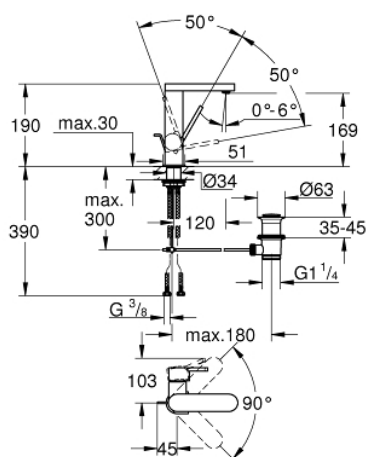

23 871 003 СМЕСИТЕЛЬ ОДНОРЫЧАЖНЫЙ ДЛЯ РАКОВИНЫ DN 15 M-SIZE

ОПИСАНИЕ ПРОДУКТА

- монтаж на одно отверстие
- металлический рычаг
- **GROHE SilkMove** керамический картридж **28 мм**
- с ограничителем температуры
- **GROHE StarLight** хромированное покрытие поверхности
-
- **GROHE EcoJoy SpeedClean** аэратор с ограничением расхода воды 5,7 л/мин
- GROHE AquaGuide регулируемый аэратор
- система быстрого монтажа
- поворотный излив с удобным возвратным механизмом
- диапазон поворота 90°
- сливной гарнитур 1 1/4"
- гибкая подводка

23 871 003 СМЕСИТЕЛЬ ОДНОРЫЧАЖНЫЙ ДЛЯ РАКОВИНЫ DN 15 M-SIZE

23 871 003 СМЕСИТЕЛЬ ОДНОРЫЧАЖНЫЙ ДЛЯ РАКОВИНЫ DN 15 M-SIZE

ЗАПАСНЫЕ ЧАСТИ

- 1: Картридж (Order-nr. 46963000)
 - 2: Аэратор (Order-nr. 48449000)
 - 3: Тяга (Order-nr. 46739000)
 - 4: Schaftebefestigung (Order-nr. 48384000)
 - 5: Сливной гарнитур 1 1/4" (Order-nr. 28910000)
 - 5.1: Пробка (Order-nr. 07182000)
 - 5.2: Эксцентриковая тяга (Order-nr. 07052000)
 - 6: Эксцентриковая тяга (Order-nr. 07341000)*
- * Optional accessories