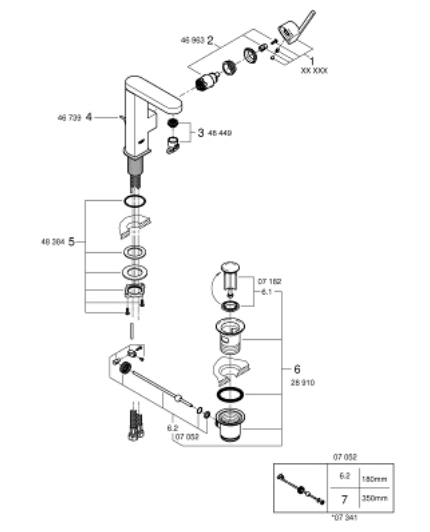

23 871 003 СМЕСИТЕЛЬ ОДНОРЫЧАЖНЫЙ ДЛЯ РАКОВИНЫ DN 15 M-SIZE

ОПИСАНИЕ ПРОДУКТА

- монтаж на одно отверстие
- металлический рычаг
- **GROHE SilkMove** керамический картридж **28 мм**
- с ограничителем температуры
- **GROHE StarLight** хромированное покрытие поверхности
-
- **GROHE EcoJoy SpeedClean** аэратор с ограничением расхода воды 5,7 л/мин
- GROHE AquaGuide регулируемый аэратор
- система быстрого монтажа
- поворотный излив с удобным возвратным механизмом
- диапазон поворота 90°
- сливной гарнитур 1 1/4"
- гибкая подводка

23 871 003 СМЕСИТЕЛЬ ОДНОРЫЧАЖНЫЙ ДЛЯ РАКОВИНЫ DN 15 M-SIZE

23 871 003 СМЕСИТЕЛЬ ОДНОРЫЧАЖНЫЙ ДЛЯ РАКОВИНЫ DN 15 M-SIZE

ЗАПАСНЫЕ ЧАСТИ

- 1: Картридж (Order-nr. 46963000)
 - 2: Аэратор (Order-nr. 48449000)
 - 3: Тяга (Order-nr. 46739000)
 - 4: Schaftebefestigung (Order-nr. 48384000)
 - 5: Сливной гарнитур 1 1/4" (Order-nr. 28910000)
 - 5.1: Пробка (Order-nr. 07182000)
 - 5.2: Эксцентриковая тяга (Order-nr. 07052000)
 - 6: Эксцентриковая тяга (Order-nr. 07341000)*
- * Optional accessories