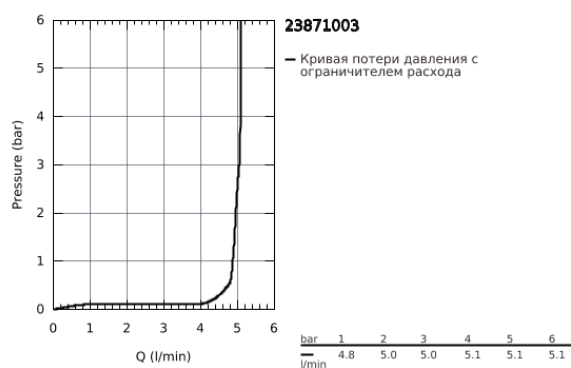

23 871 003 СМЕСИТЕЛЬ ОДНОРЫЧАЖНЫЙ ДЛЯ РАКОВИНЫ DN 15 M-SIZE

ОПИСАНИЕ ПРОДУКТА

- монтаж на одно отверстие
- металлический рычаг
- **GROHE SilkMove** керамический картридж **28 мм**
- с ограничителем температуры
- **GROHE StarLight** хромированное покрытие поверхности
-
- **GROHE EcoJoy SpeedClean** аэратор с ограничением расхода воды 5,7 л/мин
- GROHE AquaGuide регулируемый аэратор
- система быстрого монтажа
- поворотный излив с удобным возвратным механизмом
- диапазон поворота 90°
- сливной гарнитур 1 1/4"
- гибкая подводка

23 871 003 СМЕСИТЕЛЬ ОДНОРЫЧАЖНЫЙ ДЛЯ РАКОВИНЫ DN 15 M-SIZE

23 871 003 СМЕСИТЕЛЬ ОДНОРЫЧАЖНЫЙ ДЛЯ РАКОВИНЫ DN 15 M-SIZE

ЗАПАСНЫЕ ЧАСТИ

- 1: Картридж (Order-nr. 46963000)
 - 2: Аэратор (Order-nr. 48449000)
 - 3: Тяга (Order-nr. 46739000)
 - 4: Schaftebefestigung (Order-nr. 48384000)
 - 5: Сливной гарнитур 1 1/4" (Order-nr. 28910000)
 - 5.1: Пробка (Order-nr. 07182000)
 - 5.2: Эксцентриковая тяга (Order-nr. 07052000)
 - 6: Эксцентриковая тяга (Order-nr. 07341000)*
- * Optional accessories