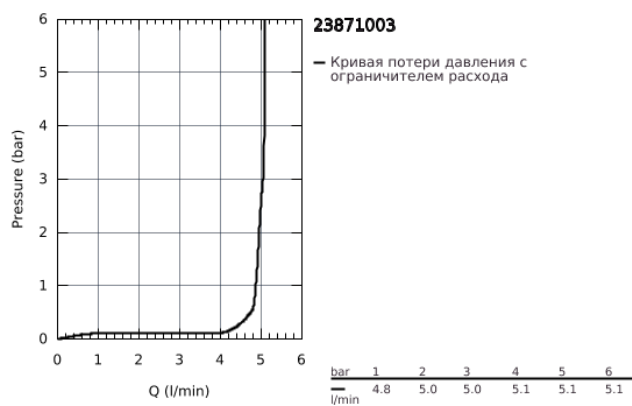

23 871 003 СМЕСИТЕЛЬ ОДНОРЫЧАЖНЫЙ ДЛЯ РАКОВИНЫ DN 15 M-SIZE

ОПИСАНИЕ ПРОДУКТА

- монтаж на одно отверстие
- металлический рычаг
- **GROHE SilkMove** керамический картридж **28 мм**
- с ограничителем температуры
- **GROHE StarLight** хромированное покрытие поверхности
-
- **GROHE EcoJoy SpeedClean** аэратор с ограничением расхода воды 5,7 л/мин
- GROHE AquaGuide регулируемый аэратор
- система быстрого монтажа
- поворотный излив с удобным возвратным механизмом
- диапазон поворота 90°
- сливной гарнитур 1 1/4"
- гибкая подводка

23 871 003 СМЕСИТЕЛЬ ОДНОРЫЧАЖНЫЙ ДЛЯ РАКОВИНЫ DN 15 M-SIZE

23 871 003 СМЕСИТЕЛЬ ОДНОРЫЧАЖНЫЙ ДЛЯ РАКОВИНЫ DN 15 M-SIZE

ЗАПАСНЫЕ ЧАСТИ

- 1: Картридж (Order-nr. 46963000)
 - 2: Аэратор (Order-nr. 48449000)
 - 3: Тяга (Order-nr. 46739000)
 - 4: Schaftebefestigung (Order-nr. 48384000)
 - 5: Сливной гарнитур 1 1/4" (Order-nr. 28910000)
 - 5.1: Пробка (Order-nr. 07182000)
 - 5.2: Эксцентриковая тяга (Order-nr. 07052000)
 - 6: Эксцентриковая тяга (Order-nr. 07341000)*
- * Optional accessories