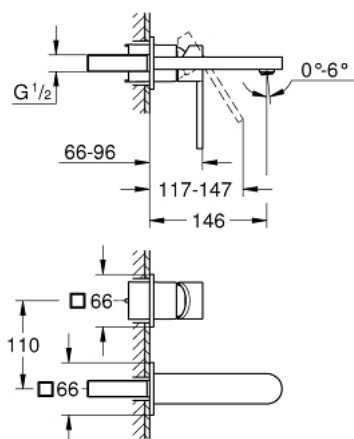

29 303 003 СМЕСИТЕЛЬ ДЛЯ РАКОВИНЫ НА ДВА ОТВЕРСТИЯ M-SIZE

ОПИСАНИЕ ПРОДУКТА

- настенный монтаж
- комплект верхней монтажной части для
- 23 200
- без встраиваемого механизма
- металлический рычаг
- **GROHE StarLight** хромированное покрытие поверхности
-

GROHE EcoJoy SpeedClean аэратор с ограничением расхода воды 5,7 л/мин

- GROHE AquaGuide регулируемый аэратор
- размер по осям 110 мм
- вынос 147 мм
- минимальное давление 1,0 бар

29 303 003 СМЕСИТЕЛЬ ДЛЯ РАКОВИНЫ НА ДВА ОТВЕРСТИЯ M-SIZE

29 303 003 **СМЕСИТЕЛЬ ДЛЯ РАКОВИНЫ НА ДВА ОТВЕРСТИЯ**
M-SIZE

ЗАПАСНЫЕ ЧАСТИ

1: Mousseur (Order-nr. 48449000)

2: Extension (Order-nr. 46627000)*

3: Extension (Order-nr. 46943000)*

* Optional accessories