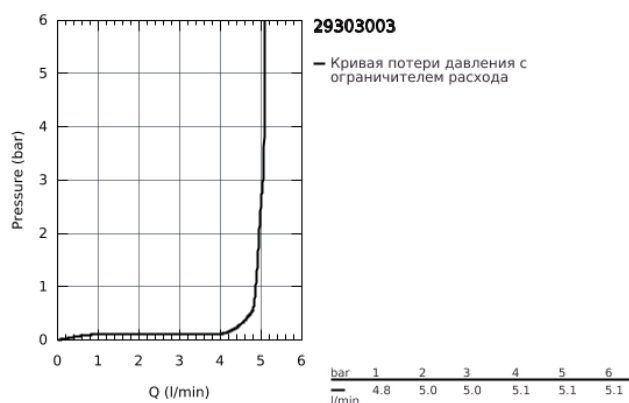

29 303 003 СМЕСИТЕЛЬ ДЛЯ РАКОВИНЫ НА ДВА ОТВЕРСТИЯ M-SIZE

ОПИСАНИЕ ПРОДУКТА

- настенный монтаж
- комплект верхней монтажной части для
- 23 200
- без встраиваемого механизма
- металлический рычаг
- **GROHE StarLight** хромированное покрытие поверхности
-

GROHE EcoJoy SpeedClean аэратор с ограничением расхода воды 5,7 л/мин

- GROHE AquaGuide регулируемый аэратор
- размер по осям 110 мм
- вынос 147 мм
- минимальное давление 1,0 бар

29 303 003 СМЕСИТЕЛЬ ДЛЯ РАКОВИНЫ НА ДВА ОТВЕРСТИЯ M-SIZE