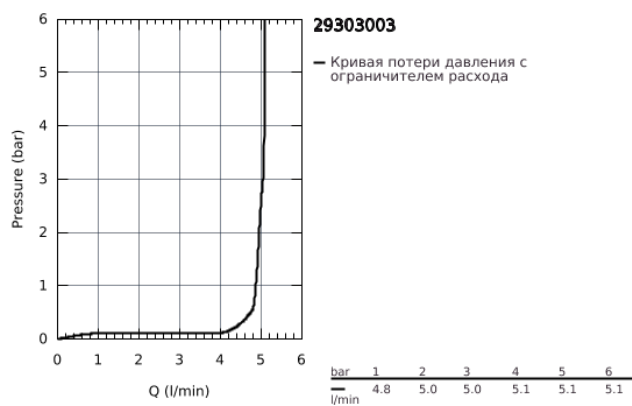

29 303 003 СМЕСИТЕЛЬ ДЛЯ РАКОВИНЫ НА ДВА ОТВЕРСТИЯ M-SIZE

ОПИСАНИЕ ПРОДУКТА

- настенный монтаж
- комплект верхней монтажной части для
- 23 200
- без встраиваемого механизма
- металлический рычаг
- **GROHE StarLight** хромированное покрытие поверхности
-

GROHE EcoJoy SpeedClean аэратор с ограничением расхода воды 5,7 л/мин

- GROHE AquaGuide регулируемый аэратор
- размер по осям 110 мм
- вынос 147 мм
- минимальное давление 1,0 бар

29 303 003 СМЕСИТЕЛЬ ДЛЯ РАКОВИНЫ НА ДВА ОТВЕРСТИЯ M-SIZE