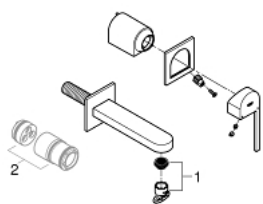

29 303 003 СМЕСИТЕЛЬ ДЛЯ РАКОВИНЫ НА ДВА ОТВЕРСТИЯ M-SIZE

ОПИСАНИЕ ПРОДУКТА

- настенный монтаж
- комплект верхней монтажной части для
- 23 200
- без встраиваемого механизма
- металлический рычаг
- **GROHE StarLight** хромированное покрытие поверхности
-

GROHE EcoJoy SpeedClean аэратор с ограничением расхода воды 5,7 л/мин

- GROHE AquaGuide регулируемый аэратор
- размер по осям 110 мм
- вынос 147 мм
- минимальное давление 1,0 бар

29 303 003 СМЕСИТЕЛЬ ДЛЯ РАКОВИНЫ НА ДВА ОТВЕРСТИЯ M-SIZE

29 303 003 **СМЕСИТЕЛЬ ДЛЯ РАКОВИНЫ НА ДВА ОТВЕРСТИЯ**
M-SIZE

ЗАПАСНЫЕ ЧАСТИ

1: Mousseur (Order-nr. 48449000)

2: Extension (Order-nr. 46627000)*

3: Extension (Order-nr. 46943000)*

* Optional accessories