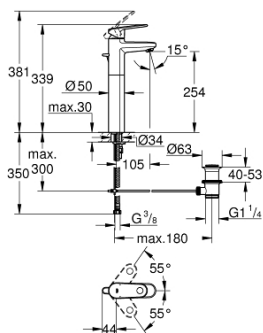

32 618 002 EUROPLUS СМЕСИТЕЛЬ ОДНОРЫЧАЖНЫЙ ДЛЯ РАКОВИНЫ DN 15 XL-SIZE

ОПИСАНИЕ ПРОДУКТА

- монтаж на одно отверстие
- металлический рычаг
- для отдельностоящих раковин
- GROHE SilkMove керамический картридж 35 мм
- регулировка расхода воды
- возможность установки мин. расхода 2,5 л/мин.
- ограничитель температуры
- GROHE StarLight хромированное покрытие поверхности
- GROHE FastFixation Plus Монтажная система с центрирующей направляющей
- аэратор с функцией SpeedClean
- сливной гарнитур 1 1/4"
- гибкая подводка

32 618 002 EUROPLUS СМЕСИТЕЛЬ ОДНОРЫЧАЖНЫЙ ДЛЯ РАКОВИНЫ DN 15 XL-SIZE

ЗАПАСНЫЕ ЧАСТИ

- 1: Рычаг (Order-nr. 46647000)
 - 2: Колпак (Order-nr. 46492000)
 - 3: Винтовая стяжка (Order-nr. 46460000)
 - 4: Картридж (Order-nr. 46374000)
 - 5: Тяга (Order-nr. 64304000)
 - 6: Регулятор струи (Order-nr. 64447000)
 - 7: Обратное резьбовое соединение (Order-nr. 46645000)
 - 8: Сливной гарнитур 1 1/4" (Order-nr. 28910000)
 - 8.1: Пробка (Order-nr. 07182000)
 - 8.2: Эксцентриковая тяга (Order-nr. 07052000)
 - 9: Эксцентриковая тяга (Order-nr. 07341000)*
 - 10: Монтажный ключ (Order-nr. 19017000)*
 - 11: Ключ (Order-nr. 19332000)*
- * Optional accessories