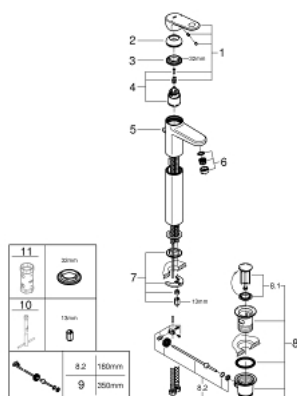

32 618 002 EUROPLUS СМЕСИТЕЛЬ ОДНОРЫЧАЖНЫЙ ДЛЯ РАКОВИНЫ DN 15 XL-SIZE

ОПИСАНИЕ ПРОДУКТА

- монтаж на одно отверстие
- металлический рычаг
- для отдельностоящих раковин
- GROHE SilkMove керамический картридж 35 мм
- регулировка расхода воды
- возможность установки мин. расхода 2,5 л/мин.
- ограничитель температуры
- GROHE StarLight хромированное покрытие поверхности
- GROHE FastFixation Plus Монтажная система с центрирующей направляющей
- аэратор с функцией SpeedClean
- сливной гарнитур 1 1/4"
- гибкая подводка

32 618 002 EUROPLUS СМЕСИТЕЛЬ ОДНОРЫЧАЖНЫЙ ДЛЯ РАКОВИНЫ DN 15 XL-SIZE

ЗАПАСНЫЕ ЧАСТИ

- 1: Рычаг (Order-nr. 46647000)
 - 2: Колпак (Order-nr. 46492000)
 - 3: Винтовая стяжка (Order-nr. 46460000)
 - 4: Картридж (Order-nr. 46374000)
 - 5: Тяга (Order-nr. 64304000)
 - 6: Регулятор струи (Order-nr. 64447000)
 - 7: Обратное резьбовое соединение (Order-nr. 46645000)
 - 8: Сливной гарнитур 1 1/4" (Order-nr. 28910000)
 - 8.1: Пробка (Order-nr. 07182000)
 - 8.2: Эксцентриковая тяга (Order-nr. 07052000)
 - 9: Эксцентриковая тяга (Order-nr. 07341000)*
 - 10: Монтажный ключ (Order-nr. 19017000)*
 - 11: Ключ (Order-nr. 19332000)*
- * Optional accessories