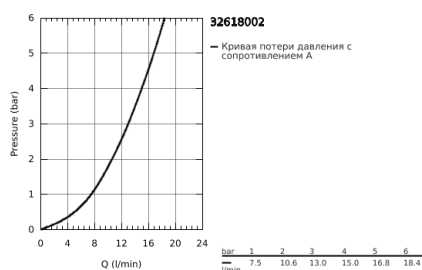

32 618 002 EUROPLUS СМЕСИТЕЛЬ ОДНОРЫЧАЖНЫЙ ДЛЯ РАКОВИНЫ DN 15 XL-SIZE

ОПИСАНИЕ ПРОДУКТА

- монтаж на одно отверстие
- металлический рычаг
- для отдельностоящих раковин
- GROHE SilkMove керамический картридж 35 мм
- регулировка расхода воды
- возможность установки мин. расхода 2,5 л/мин.
- ограничитель температуры
- GROHE StarLight хромированное покрытие поверхности
- GROHE FastFixation Plus Монтажная система с центрирующей направляющей
- аэратор с функцией SpeedClean
- сливной гарнитур 1 1/4"
- гибкая подводка

32 618 002 EUROPLUS СМЕСИТЕЛЬ ОДНОРЫЧАЖНЫЙ ДЛЯ РАКОВИНЫ DN 15 XL-SIZE

ЗАПАСНЫЕ ЧАСТИ

- 1: Рычаг (Order-nr. 46647000)
 - 2: Колпак (Order-nr. 46492000)
 - 3: Винтовая стяжка (Order-nr. 46460000)
 - 4: Картридж (Order-nr. 46374000)
 - 5: Тяга (Order-nr. 64304000)
 - 6: Регулятор струи (Order-nr. 64447000)
 - 7: Обратное резьбовое соединение (Order-nr. 46645000)
 - 8: Сливной гарнитур 1 1/4" (Order-nr. 28910000)
 - 8.1: Пробка (Order-nr. 07182000)
 - 8.2: Эксцентриковая тяга (Order-nr. 07052000)
 - 9: Эксцентриковая тяга (Order-nr. 07341000)*
 - 10: Монтажный ключ (Order-nr. 19017000)*
 - 11: Ключ (Order-nr. 19332000)*
- * Optional accessories