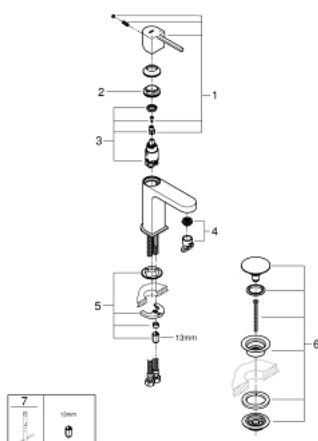

33 163 003 СМЕСИТЕЛЬ ОДНОРЫЧАЖНЫЙ ДЛЯ РАКОВИНЫ DN 15 S-SIZE

ОПИСАНИЕ ПРОДУКТА

- монтаж на одно отверстие
- металлический рычаг
- **GROHE SilkMove** керамический картридж **28 мм**
- с ограничителем температуры
- **GROHE StarLight** хромированное покрытие поверхности
-
- **GROHE EcoJoy SpeedClean** аэратор с ограничением расхода воды 5,7 л/мин
- GROHE AquaGuide регулируемый аэратор
- **GROHE FastFixation Plus** Система монтажа
- смеситель с гладким корпусом и нажимным сливным гарнитуром 1 1/4"
- гибкая подводка

33 163 003 СМЕСИТЕЛЬ ОДНОРЫЧАЖНЫЙ ДЛЯ РАКОВИНЫ DN 15 S-SIZE

33 163 003 СМЕСИТЕЛЬ ОДНОРЫЧАЖНЫЙ ДЛЯ РАКОВИНЫ DN 15 S-SIZE

ЗАПАСНЫЕ ЧАСТИ

- 1: Рычаг (Order-nr. 48452000)
 - 2: Крепежное кольцо (Order-nr. 07419000)
 - 3: Картридж (Order-nr. 46580000)
 - 4: Аэратор (Order-nr. 48449000)
 - 5: Обратное резьбовое соединение (Order-nr. 46645000)
 - 6: Сливной нажимной гарнитур (Order-nr. 65807000)
 - 7: Монтажный ключ (Order-nr. 19017000)*
- * Optional accessories