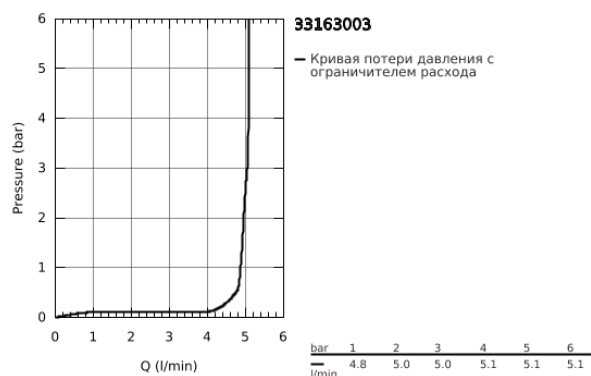

33 163 003 СМЕСИТЕЛЬ ОДНОРЫЧАЖНЫЙ ДЛЯ РАКОВИНЫ DN 15 S-SIZE

ОПИСАНИЕ ПРОДУКТА

- монтаж на одно отверстие
- металлический рычаг
- **GROHE SilkMove** керамический картридж **28 мм**
- с ограничителем температуры
- **GROHE StarLight** хромированное покрытие поверхности
-
- **GROHE EcoJoy SpeedClean** аэратор с ограничением расхода воды 5,7 л/мин
- GROHE AquaGuide регулируемый аэратор
- **GROHE FastFixation Plus** Система монтажа
- смеситель с гладким корпусом и нажимным сливным гарнитуром 1 1/4"
- гибкая подводка

33 163 003 СМЕСИТЕЛЬ ОДНОРЫЧАЖНЫЙ ДЛЯ РАКОВИНЫ DN 15 S-SIZE

33 163 003 СМЕСИТЕЛЬ ОДНОРЫЧАЖНЫЙ ДЛЯ РАКОВИНЫ DN 15 S-SIZE

ЗАПАСНЫЕ ЧАСТИ

- 1: Рычаг (Order-nr. 48452000)
 - 2: Крепежное кольцо (Order-nr. 07419000)
 - 3: Картридж (Order-nr. 46580000)
 - 4: Аэратор (Order-nr. 48449000)
 - 5: Обратное резьбовое соединение (Order-nr. 46645000)
 - 6: Сливной нажимной гарнитур (Order-nr. 65807000)
 - 7: Монтажный ключ (Order-nr. 19017000)*
- * Optional accessories