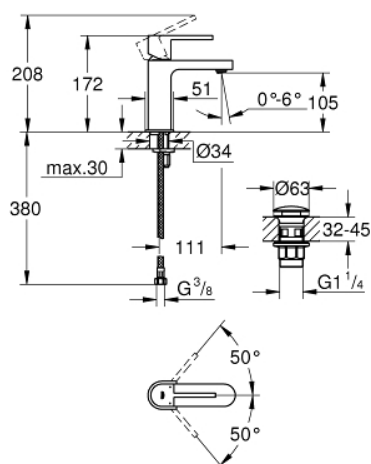

33 163 003 СМЕСИТЕЛЬ ОДНОРЫЧАЖНЫЙ ДЛЯ РАКОВИНЫ DN 15 S-SIZE

ОПИСАНИЕ ПРОДУКТА

- монтаж на одно отверстие
- металлический рычаг
- **GROHE SilkMove** керамический картридж **28 мм**
- с ограничителем температуры
- **GROHE StarLight** хромированное покрытие поверхности
-
- **GROHE EcoJoy SpeedClean** аэратор с ограничением расхода воды 5,7 л/мин
- GROHE AquaGuide регулируемый аэратор
- **GROHE FastFixation Plus** Система монтажа
- смеситель с гладким корпусом и нажимным сливным гарнитуром 1 1/4"
- гибкая подводка

33 163 003 СМЕСИТЕЛЬ ОДНОРЫЧАЖНЫЙ ДЛЯ РАКОВИНЫ DN 15 S-SIZE

33 163 003 СМЕСИТЕЛЬ ОДНОРЫЧАЖНЫЙ ДЛЯ РАКОВИНЫ DN 15 S-SIZE

ЗАПАСНЫЕ ЧАСТИ

- 1: Рычаг (Order-nr. 48452000)
 - 2: Крепежное кольцо (Order-nr. 07419000)
 - 3: Картридж (Order-nr. 46580000)
 - 4: Аэратор (Order-nr. 48449000)
 - 5: Обратное резьбовое соединение (Order-nr. 46645000)
 - 6: Сливной нажимной гарнитур (Order-nr. 65807000)
 - 7: Монтажный ключ (Order-nr. 19017000)*
- * Optional accessories