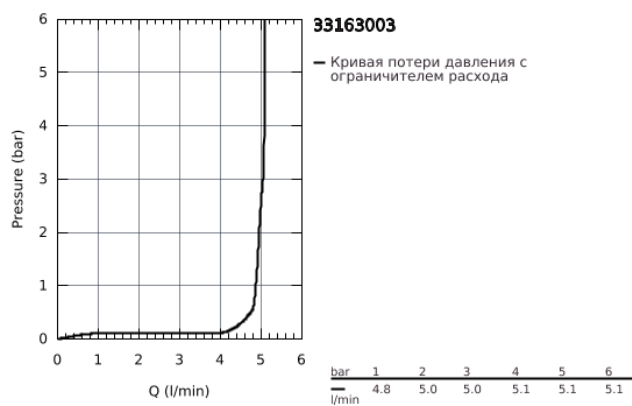

33 163 003 СМЕСИТЕЛЬ ОДНОРЫЧАЖНЫЙ ДЛЯ РАКОВИНЫ DN 15 S-SIZE

ОПИСАНИЕ ПРОДУКТА

- монтаж на одно отверстие
- металлический рычаг
- **GROHE SilkMove** керамический картридж **28 мм**
- с ограничителем температуры
- **GROHE StarLight** хромированное покрытие поверхности
-
- **GROHE EcoJoy SpeedClean** аэратор с ограничением расхода воды 5,7 л/мин
- GROHE AquaGuide регулируемый аэратор
- **GROHE FastFixation Plus** Система монтажа
- смеситель с гладким корпусом и нажимным сливным гарнитуром 1 1/4"
- гибкая подводка

33 163 003 СМЕСИТЕЛЬ ОДНОРЫЧАЖНЫЙ ДЛЯ РАКОВИНЫ DN 15 S-SIZE

33 163 003 СМЕСИТЕЛЬ ОДНОРЫЧАЖНЫЙ ДЛЯ РАКОВИНЫ DN 15 S-SIZE

ЗАПАСНЫЕ ЧАСТИ

- 1: Рычаг (Order-nr. 48452000)
 - 2: Крепежное кольцо (Order-nr. 07419000)
 - 3: Картридж (Order-nr. 46580000)
 - 4: Аэратор (Order-nr. 48449000)
 - 5: Обратное резьбовое соединение (Order-nr. 46645000)
 - 6: Сливной нажимной гарнитур (Order-nr. 65807000)
 - 7: Монтажный ключ (Order-nr. 19017000)*
- * Optional accessories