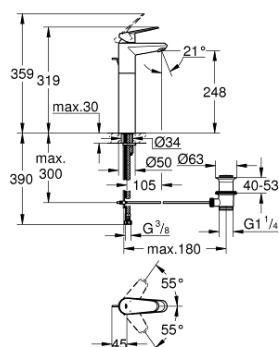

## 23 055 002 EURODISC COSMOPOLITAN СМЕСИТЕЛЬ ОДНОРЫЧАЖНЫЙ ДЛЯ РАКОВИНЫ DN 15 XL-SIZE

### ОПИСАНИЕ ПРОДУКТА

- монтаж на одно отверстие
- металлический рычаг
- для отдельностоящих раковин
- GROHE SilkMove керамический картридж 35 мм
- регулировка расхода воды
- возможность установки мин. расхода 2,5 л/мин.
- GROHE StarLight хромированное покрытие поверхности
- GROHE FastFixation Plus Монтажная система с центрирующей направляющей
- аэратор
- сливной гарнитура 1 1/4"
- гибкая подводка
- дополнительный ограничитель температуры (46 375 000)
- класс шума I по DIN 4109

### ЗАПАСНЫЕ ЧАСТИ

- 1: Рычаг (Order-nr. 46738000)
- 2: Колпак (Order-nr. 46492000)
- 3: Винтовая стяжка (Order-nr. 46460000)
- 4: Картридж (Order-nr. 46374000)
- 5: Тяга (Order-nr. 46739000)
- 6: Аэратор (Order-nr. 13929000)
- 7: Обратное резьбовое соединение (Order-nr. 46645000)
- 8: Сливной гарнитур 1 1/4" (Order-nr. 28910000)
- 8.1: Пробка (Order-nr. 07182000)
- 8.2: Эксцентриковая тяга (Order-nr. 07052000)
- 9: Ограничитель температуры (Order-nr. 46375000)\*
- 10: Ключ (Order-nr. 19332000)\*