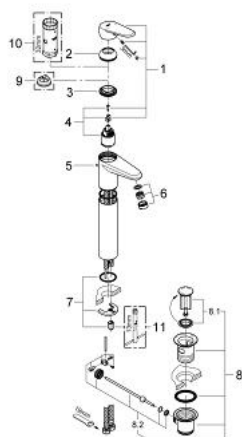

## 23 055 002 EURODISC COSMOPOLITAN СМЕСИТЕЛЬ ОДНОРЫЧАЖНЫЙ ДЛЯ РАКОВИНЫ DN 15 XL-SIZE

### ОПИСАНИЕ ПРОДУКТА

- монтаж на одно отверстие
- металлический рычаг
- для отдельностоящих раковин
- GROHE SilkMove керамический картридж 35 мм
- регулировка расхода воды
- возможность установки мин. расхода 2,5 л/мин.
- GROHE StarLight хромированное покрытие поверхности
- GROHE FastFixation Plus Монтажная система с центрирующей направляющей
- аэратор
- сливной гарнитура 1 1/4"
- гибкая подводка
- дополнительный ограничитель температуры (46 375 000)
- класс шума I по DIN 4109

### ЗАПАСНЫЕ ЧАСТИ

- 1: Рычаг (Order-nr. 46738000)
- 2: Колпак (Order-nr. 46492000)
- 3: Винтовая стяжка (Order-nr. 46460000)
- 4: Картридж (Order-nr. 46374000)
- 5: Тяга (Order-nr. 46739000)
- 6: Аэратор (Order-nr. 13929000)
- 7: Обратное резьбовое соединение (Order-nr. 46645000)
- 8: Сливной гарнитур 1 1/4" (Order-nr. 28910000)
- 8.1: Пробка (Order-nr. 07182000)
- 8.2: Эксцентриковая тяга (Order-nr. 07052000)
- 9: Ограничитель температуры (Order-nr. 46375000)\*
- 10: Ключ (Order-nr. 19332000)\*