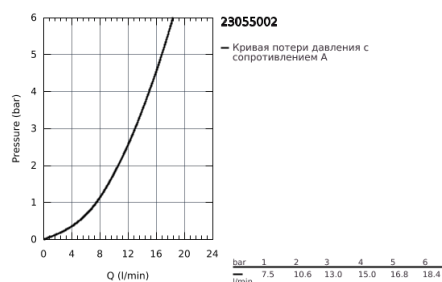

## 23 055 002 EURODISC COSMOPOLITAN СМЕСИТЕЛЬ ОДНОРЫЧАЖНЫЙ ДЛЯ РАКОВИНЫ DN 15 XL-SIZE

### ОПИСАНИЕ ПРОДУКТА

- монтаж на одно отверстие
- металлический рычаг
- для отдельностоящих раковин
- GROHE SilkMove керамический картридж 35 мм
- регулировка расхода воды
- возможность установки мин. расхода 2,5 л/мин.
- GROHE StarLight хромированное покрытие поверхности
- GROHE FastFixation Plus Монтажная система с центрирующей направляющей
- аэратор
- сливной гарнитура 1 1/4"
- гибкая подводка
- дополнительный ограничитель температуры (46 375 000)
- класс шума I по DIN 4109