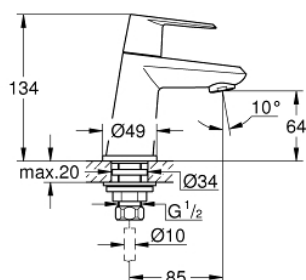

23 051 002 EURODISC COSMOPOLITAN ВЕРТИКАЛЬНЫЙ ВЕНТИЛЬ XS-SIZE

ОПИСАНИЕ ПРОДУКТА

- монтаж на одно отверстие
- металлический рычаг
- керамический вентиль
- **GROHE StarLight** хромированное покрытие поверхности
- **GROHE EcoJoy SpeedClean** аэратор с ограничением расхода воды 5,7 л/мин
- присоединительная гайка 1/2" x 10,5 мм
- минимальное давление 1,0 бар
- класс шума I по DIN 4109

23 051 002 EURODISC COSMOPOLITAN ВЕРТИКАЛЬНЫЙ ВЕНТИЛЬ XS-SIZE

ЗАПАСНЫЕ ЧАСТИ

- 1: Рычаг (Order-nr. 48060000)
- 1.1: Крепление рукоятки (Order-nr. 45186000)
- 2: Керамический вентиль 1/2" (Order-nr. 45882000)
- 2.1: O-кольцо Ø18,2 x Ø1,7 (Order-nr. 0392400M)
- 3: Аэратор (Order-nr. 48159000)
- 4: Резьбовое соединение 1/2 (Order-nr. 45000000)
- 5: Резьбовое соединение 1/2" (Order-nr. 1290100M)
- 5.1: Уплотнение Ø18,5 x Ø12 x 2 (Order-nr. 0138900M)
- 6: Накладная гайка 1/2x Ø14,5 (Order-nr. 1290200M)*