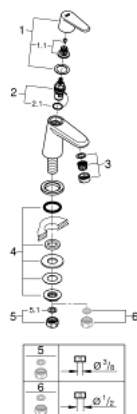

23 051 002 EURODISC COSMOPOLITAN ВЕРТИКАЛЬНЫЙ ВЕНТИЛЬ XS-SIZE

ОПИСАНИЕ ПРОДУКТА

- монтаж на одно отверстие
- металлический рычаг
- керамический вентиль
- **GROHE StarLight** хромированное покрытие поверхности
- **GROHE EcoJoy SpeedClean** аэратор с ограничением расхода воды 5,7 л/мин
- присоединительная гайка 1/2" x 10,5 мм
- минимальное давление 1,0 бар
- класс шума I по DIN 4109

23 051 002 EURODISC COSMOPOLITAN ВЕРТИКАЛЬНЫЙ ВЕНТИЛЬ XS-SIZE

ЗАПАСНЫЕ ЧАСТИ

- 1: Рычаг (Order-nr. 48060000)
- 1.1: Крепление рукоятки (Order-nr. 45186000)
- 2: Керамический вентиль 1/2" (Order-nr. 45882000)
- 2.1: O-кольцо Ø18,2 x Ø1,7 (Order-nr. 0392400M)
- 3: Аэратор (Order-nr. 48159000)
- 4: Резьбовое соединение 1/2 (Order-nr. 45000000)
- 5: Резьбовое соединение 1/2" (Order-nr. 1290100M)
- 5.1: Уплотнение Ø18,5 x Ø12 x 2 (Order-nr. 0138900M)
- 6: Накладная гайка 1/2x Ø14,5 (Order-nr. 1290200M)*