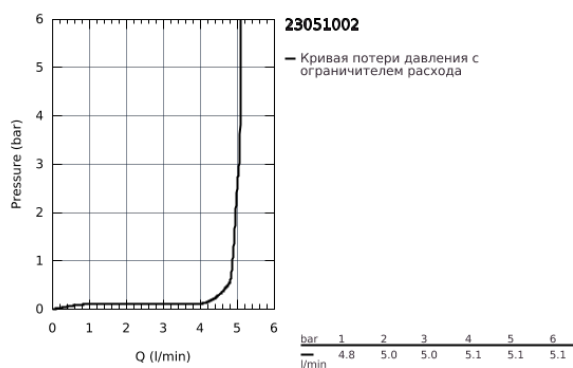

23 051 002 EURODISC COSMOPOLITAN ВЕРТИКАЛЬНЫЙ ВЕНТИЛЬ XS-SIZE

ОПИСАНИЕ ПРОДУКТА

- монтаж на одно отверстие
- металлический рычаг
- керамический вентиль
- **GROHE StarLight** хромированное покрытие поверхности
- **GROHE EcoJoy SpeedClean** аэратор с ограничением расхода воды 5,7 л/мин
- присоединительная гайка 1/2" x 10,5 мм
- минимальное давление 1,0 бар
- класс шума I по DIN 4109

23 051 002 EURODISC COSMOPOLITAN ВЕРТИКАЛЬНЫЙ ВЕНТИЛЬ XS-SIZE

ЗАПАСНЫЕ ЧАСТИ

- 1: Рычаг (Order-nr. 48060000)
- 1.1: Крепление рукоятки (Order-nr. 45186000)
- 2: Керамический вентиль 1/2" (Order-nr. 45882000)
- 2.1: O-кольцо Ø18,2 x Ø1,7 (Order-nr. 0392400M)
- 3: Аэратор (Order-nr. 48159000)
- 4: Резьбовое соединение 1/2 (Order-nr. 45000000)
- 5: Резьбовое соединение 1/2" (Order-nr. 1290100M)
- 5.1: Уплотнение Ø18,5 x Ø12 x 2 (Order-nr. 0138900M)
- 6: Накладная гайка 1/2x Ø14,5 (Order-nr. 1290200M)*