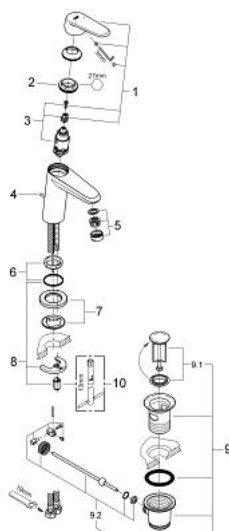

23 049 002 EURODISC COSMOPOLITAN СМЕСИТЕЛЬ ОДНОРЫЧАЖНЫЙ ДЛЯ РАКОВИНЫ DN 15 S-SIZE

ОПИСАНИЕ ПРОДУКТА

- монтаж на одно отверстие
- металлический рычаг
- **GROHE SilkMove** керамический картридж **28 мм**
- **GROHE StarLight** хромированное покрытие поверхности
-
- **GROHE FastFixation Plus** Монтажная система с центрирующей направляющей
- аэратор
- сливной гарнитур 1 1/4"
- гибкая подводка

23 049 002 EURODISC COSMOPOLITAN СМЕСИТЕЛЬ ОДНОРЫЧАЖНЫЙ ДЛЯ РАКОВИНЫ DN 15 S-SIZE

ЗАПАСНЫЕ ЧАСТИ

- 1: Рычаг (Order-nr. 46740000)
 - 2: Крепежное кольцо (Order-nr. 46715000)
 - 3: Картридж (Order-nr. 46580000)
 - 4: Тяга (Order-nr. 46739000)
 - 5: Аэратор (Order-nr. 13929000)
 - 6: Центровое кольцо (Order-nr. 46719000)
 - 7: Основа (Order-nr. 48165000)
 - 8: Обратное резьбовое соединение (Order-nr. 46645000)
 - 9: Сливной гарнитур 1 1/4" (Order-nr. 28910000)
 - 9.1: Пробка (Order-nr. 07182000)
 - 9.2: Эксцентриковая тяга (Order-nr. 07052000)
 - 10: Монтажный ключ (Order-nr. 19017000)*
- * Optional accessories