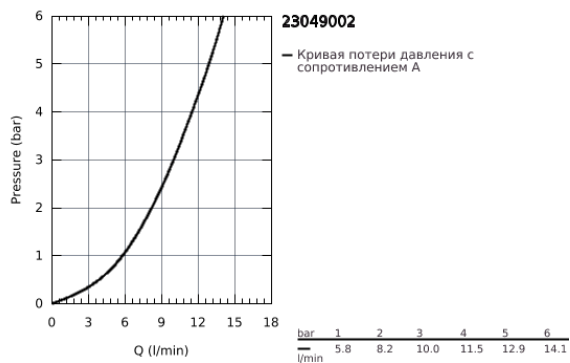

23 049 002 EURODISC COSMOPOLITAN СМЕСИТЕЛЬ ОДНОРЫЧАЖНЫЙ ДЛЯ РАКОВИНЫ DN 15 S-SIZE

ОПИСАНИЕ ПРОДУКТА

- монтаж на одно отверстие
- металлический рычаг
- **GROHE SilkMove** керамический картридж **28 мм**
- **GROHE StarLight** хромированное покрытие поверхности
-
- **GROHE FastFixation Plus** Монтажная система с центрирующей направляющей
- аэратор
- сливной гарнитур 1 1/4"
- гибкая подводка

23 049 002 EURODISC COSMOPOLITAN СМЕСИТЕЛЬ ОДНОРЫЧАЖНЫЙ ДЛЯ РАКОВИНЫ DN 15 S-SIZE

ЗАПАСНЫЕ ЧАСТИ

- 1: Рычаг (Order-nr. 46740000)
 - 2: Крепежное кольцо (Order-nr. 46715000)
 - 3: Картридж (Order-nr. 46580000)
 - 4: Тяга (Order-nr. 46739000)
 - 5: Аэратор (Order-nr. 13929000)
 - 6: Центровое кольцо (Order-nr. 46719000)
 - 7: Основа (Order-nr. 48165000)
 - 8: Обратное резьбовое соединение (Order-nr. 46645000)
 - 9: Сливной гарнитур 1 1/4" (Order-nr. 28910000)
 - 9.1: Пробка (Order-nr. 07182000)
 - 9.2: Эксцентриковая тяга (Order-nr. 07052000)
 - 10: Монтажный ключ (Order-nr. 19017000)*
- * Optional accessories