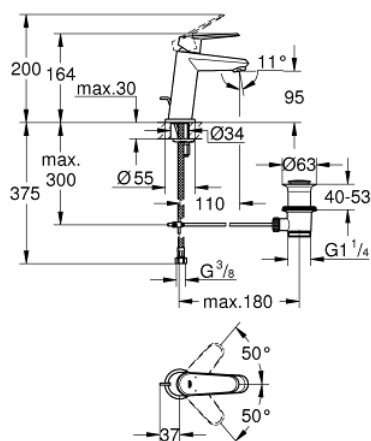

23 049 002 EURODISC COSMOPOLITAN СМЕСИТЕЛЬ ОДНОРЫЧАЖНЫЙ ДЛЯ РАКОВИНЫ DN 15 S-SIZE

ОПИСАНИЕ ПРОДУКТА

- монтаж на одно отверстие
- металлический рычаг
- **GROHE SilkMove** керамический картридж **28 мм**
- **GROHE StarLight** хромированное покрытие поверхности
-
- **GROHE FastFixation Plus** Монтажная система с центрирующей направляющей
- аэратор
- сливной гарнитур 1 1/4"
- гибкая подводка

23 049 002 EURODISC COSMOPOLITAN СМЕСИТЕЛЬ ОДНОРЫЧАЖНЫЙ ДЛЯ РАКОВИНЫ DN 15 S-SIZE

ЗАПАСНЫЕ ЧАСТИ

- 1: Рычаг (Order-nr. 46740000)
 - 2: Крепежное кольцо (Order-nr. 46715000)
 - 3: Картридж (Order-nr. 46580000)
 - 4: Тяга (Order-nr. 46739000)
 - 5: Аэратор (Order-nr. 13929000)
 - 6: Центровое кольцо (Order-nr. 46719000)
 - 7: Основа (Order-nr. 48165000)
 - 8: Обратное резьбовое соединение (Order-nr. 46645000)
 - 9: Сливной гарнитур 1 1/4" (Order-nr. 28910000)
 - 9.1: Пробка (Order-nr. 07182000)
 - 9.2: Эксцентриковая тяга (Order-nr. 07052000)
 - 10: Монтажный ключ (Order-nr. 19017000)*
- * Optional accessories