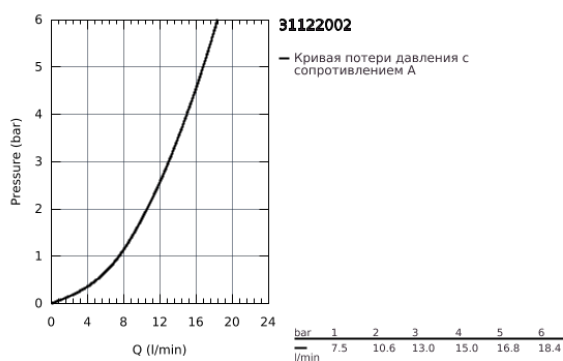

31 122 002 EURODISC COSMOPOLITAN СМЕСИТЕЛЬ ОДНОРЫЧАЖНЫЙ ДЛЯ МОЙКИ, DN 15

ОПИСАНИЕ ПРОДУКТА

- высокий излив
- монтаж на одно отверстие
- **GROHE StarLight** покрытие поверхности
- **GROHE SilkMove** керамический картридж 35 мм
- выдвижной излив с аэратором
- поворотный трубкообразный излив
- регулировка расхода воды
- радиус поворота 360°
- с защитой от обратного потока
- гибкая подводка
- система быстрого монтажа
- минимальное давление 1,0 бар