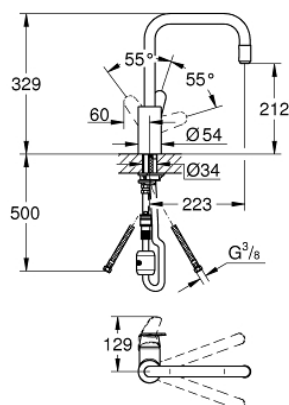

31 122 002 EURODISC COSMOPOLITAN СМЕСИТЕЛЬ ОДНОРЫЧАЖНЫЙ ДЛЯ МОЙКИ, DN 15

ОПИСАНИЕ ПРОДУКТА

- высокий излив
- монтаж на одно отверстие
- **GROHE StarLight** покрытие поверхности
- **GROHE SilkMove** керамический картридж 35 мм
- выдвижной излив с аэратором
- поворотный трубкообразный излив
- регулировка расхода воды
- радиус поворота 360°
- с защитой от обратного потока
- гибкая подводка
- система быстрого монтажа
- минимальное давление 1,0 бар

31 122 002 **EURODISC COSMOPOLITAN СМЕСИТЕЛЬ ОДНОРЫЧАЖНЫЙ ДЛЯ МОЙКИ, DN 15**

ЗАПАСНЫЕ ЧАСТИ

- 1: Рычаг (Order-nr. 46741000)
 - 2: Винтовая стяжка (Order-nr. 46460000)
 - 3: Картридж (Order-nr. 46374000)
 - 4: Излив (Order-nr. 46757000)
 - 4.1: Аэратор (Order-nr. 13929000)
 - 4.2: Обратный клапан (Order-nr. 08565000)
 - 5: Душевой шланг (Order-nr. 48293000)
 - 6: Обратное резьбовое соединение (Order-nr. 46346000)
 - 7: Переходник-защелка (Order-nr. 46315000)
 - 8: Ключ (Order-nr. 19332000)*
- * Optional accessories