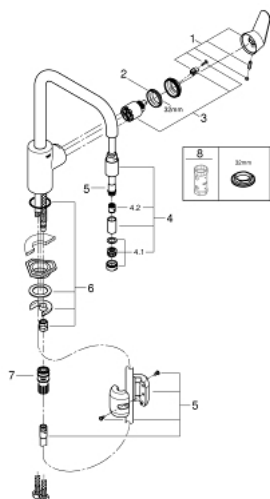

31 122 002 EURODISC COSMOPOLITAN СМЕСИТЕЛЬ ОДНОРЫЧАЖНЫЙ ДЛЯ МОЙКИ, DN 15

ОПИСАНИЕ ПРОДУКТА

- высокий излив
- монтаж на одно отверстие
- **GROHE StarLight** покрытие поверхности
- **GROHE SilkMove** керамический картридж 35 мм
- выдвижной излив с аэратором
- поворотный трубкообразный излив
- регулировка расхода воды
- радиус поворота 360°
- с защитой от обратного потока
- гибкая подводка
- система быстрого монтажа
- минимальное давление 1,0 бар

31 122 002 **EURODISC COSMOPOLITAN СМЕСИТЕЛЬ ОДНОРЫЧАЖНЫЙ ДЛЯ МОЙКИ, DN 15**

ЗАПАСНЫЕ ЧАСТИ

- 1: Рычаг (Order-nr. 46741000)
 - 2: Винтовая стяжка (Order-nr. 46460000)
 - 3: Картридж (Order-nr. 46374000)
 - 4: Излив (Order-nr. 46757000)
 - 4.1: Аэратор (Order-nr. 13929000)
 - 4.2: Обратный клапан (Order-nr. 08565000)
 - 5: Душевой шланг (Order-nr. 48293000)
 - 6: Обратное резьбовое соединение (Order-nr. 46346000)
 - 7: Переходник-защелка (Order-nr. 46315000)
 - 8: Ключ (Order-nr. 19332000)*
- * Optional accessories