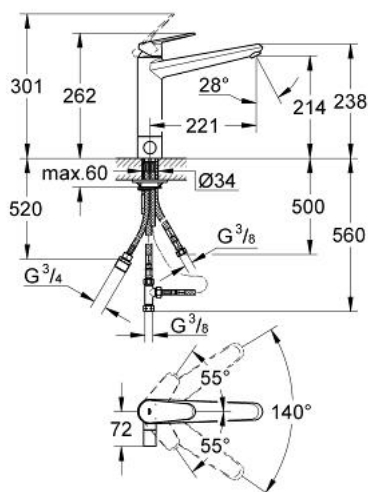

31 237 002 EURODISC COSMOPOLITAN СМЕСИТЕЛЬ ОДНОРЫЧАЖНЫЙ ДЛЯ МОЙКИ, DN 15

ОПИСАНИЕ ПРОДУКТА

- со встроенным запорным клапаном
- средний излив
- монтаж на одно отверстие
- **GROHE StarLight** покрытие поверхности
- **GROHE SilkMove** керамический картридж 35 мм
- аэратор
- регулировка расхода воды
- поворотный литой излив
- диапазон поворота 140°
- система быстрого монтажа
- гибкая подводка

31 237 002 EURODISC COSMOPOLITAN СМЕСИТЕЛЬ ОДНОРЫЧАЖНЫЙ ДЛЯ МОЙКИ, DN 15

ЗАПАСНЫЕ ЧАСТИ

- 1: Рычаг (Order-nr. 46738000)
 - 2: Колпак (Order-nr. 46492000)
 - 3: Screw ring (Order-nr. 46815000)
 - 4: Картридж (Order-nr. 46374000)
 - 5: Комплект уплотнений (Order-nr. 46760000)
 - 6: Аэратор (Order-nr. 13929000)
 - 7: керамический вентиль (Order-nr. 46318000)
 - 8: Запорная рукоятка (Order-nr. 46767000)
 - 8.1: Переходник-защелка (Order-nr. 0538600M)
 - 9: Обратное резьбовое соединение (Order-nr. 46249000)
 - 10: Монтажный ключ (Order-nr. 19017000)*
 - 11: Ключ (Order-nr. 19332000)*
- * Optional accessories