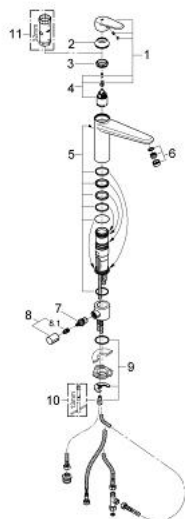

31 237 002 EURODISC COSMOPOLITAN СМЕСИТЕЛЬ ОДНОРЫЧАЖНЫЙ ДЛЯ МОЙКИ, DN 15

ОПИСАНИЕ ПРОДУКТА

- со встроенным запорным клапаном
- средний излив
- монтаж на одно отверстие
- **GROHE StarLight** покрытие поверхности
- **GROHE SilkMove** керамический картридж 35 мм
- аэратор
- регулировка расхода воды
- поворотный литой излив
- диапазон поворота 140°
- система быстрого монтажа
- гибкая подводка

31 237 002 EURODISC COSMOPOLITAN СМЕСИТЕЛЬ ОДНОРЫЧАЖНЫЙ ДЛЯ МОЙКИ, DN 15

ЗАПАСНЫЕ ЧАСТИ

- 1: Рычаг (Order-nr. 46738000)
 - 2: Колпак (Order-nr. 46492000)
 - 3: Screw ring (Order-nr. 46815000)
 - 4: Картридж (Order-nr. 46374000)
 - 5: Комплект уплотнений (Order-nr. 46760000)
 - 6: Аэратор (Order-nr. 13929000)
 - 7: керамический вентиль (Order-nr. 46318000)
 - 8: Запорная рукоятка (Order-nr. 46767000)
 - 8.1: Переходник-защелка (Order-nr. 0538600M)
 - 9: Обратное резьбовое соединение (Order-nr. 46249000)
 - 10: Монтажный ключ (Order-nr. 19017000)*
 - 11: Ключ (Order-nr. 19332000)*
- * Optional accessories