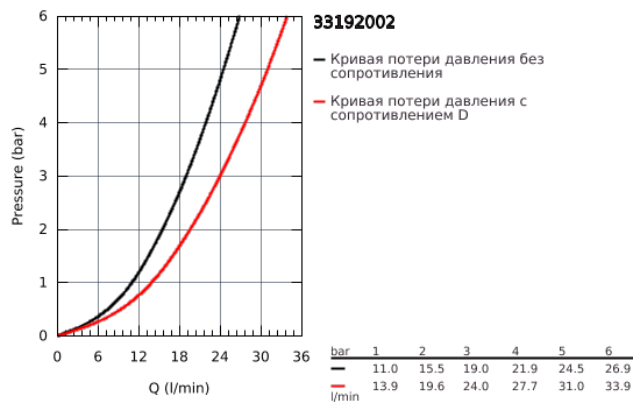

33 192 002 EURODISC COSMOPOLITAN СМЕСИТЕЛЬ ОДНОРЫЧАЖНЫЙ ДЛЯ ВАННЫ, DN 15