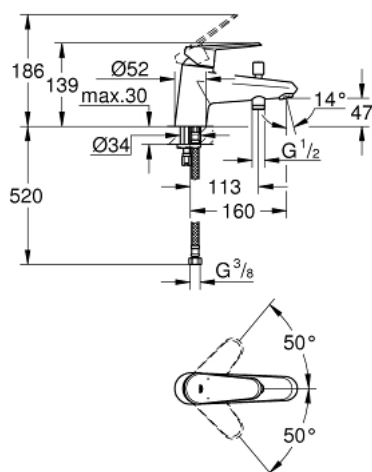

33 192 002 EURODISC COSMOPOLITAN СМЕСИТЕЛЬ ОДНОРЫЧАЖНЫЙ ДЛЯ ВАННЫ, DN 15

ОПИСАНИЕ ПРОДУКТА

- монтаж на одно отверстие
- металлический рычаг
- **GROHE SilkMove** керамический картридж Ø 46 мм
- **GROHE StarLight** хромированное покрытие поверхности
- регулировка расхода воды
- возможность установки мин. расхода 2,5 л/мин.
- автоматический переключатель: ванна/душ
- аэратор
- встроенный обратный клапан в душевом отводе 1/2"
- гибкая подводка
- с защитой от обратного потока
- дополнительный ограничитель температуры (46 308 000)

33 192 002 EURODISC COSMOPOLITAN СМЕСИТЕЛЬ ОДНОРЫЧАЖНЫЙ ДЛЯ ВАННЫ, DN 15

33 192 002 EURODISC COSMOPOLITAN СМЕСИТЕЛЬ ОДНОРЫЧАЖНЫЙ ДЛЯ ВАННЫ, DN 15

ЗАПАСНЫЕ ЧАСТИ

- 1: Рычаг (Order-nr. 46744000)
 - 2: Колпак (Order-nr. 46570000)
 - 3: Картридж (Order-nr. 46048000)
 - 4: Аэратор (Order-nr. 13941000)
 - 5: Кнопка переключателя (Order-nr. 48022000)
 - 6: Переключатель (Order-nr. 65655000)
 - 7: Обратный клапан (Order-nr. 08565000)
 - 8: Обратное резьбовое соединение (Order-nr. 46249000)
 - 9: Ограничитель температуры (Order-nr. 46375000)*
 - 10: Монтажный ключ (Order-nr. 19017000)*
- * Optional accessories