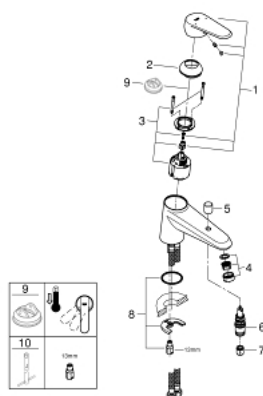

33 192 002 EURODISC COSMOPOLITAN СМЕСИТЕЛЬ ОДНОРЫЧАЖНЫЙ ДЛЯ ВАННЫ, DN 15

ОПИСАНИЕ ПРОДУКТА

- монтаж на одно отверстие
- металлический рычаг
- **GROHE SilkMove** керамический картридж Ø 46 мм
- **GROHE StarLight** хромированное покрытие поверхности
- регулировка расхода воды
- возможность установки мин. расхода 2,5 л/мин.
- автоматический переключатель: ванна/душ
- аэратор
- встроенный обратный клапан в душевом отводе 1/2"
- гибкая подводка
- с защитой от обратного потока
- дополнительный ограничитель температуры (46 308 000)

33 192 002 EURODISC COSMOPOLITAN СМЕСИТЕЛЬ ОДНОРЫЧАЖНЫЙ ДЛЯ ВАННЫ, DN 15

33 192 002 EURODISC COSMOPOLITAN СМЕСИТЕЛЬ ОДНОРЫЧАЖНЫЙ ДЛЯ ВАННЫ, DN 15

ЗАПАСНЫЕ ЧАСТИ

- 1: Рычаг (Order-nr. 46744000)
 - 2: Колпак (Order-nr. 46570000)
 - 3: Картридж (Order-nr. 46048000)
 - 4: Аэратор (Order-nr. 13941000)
 - 5: Кнопка переключателя (Order-nr. 48022000)
 - 6: Переключатель (Order-nr. 65655000)
 - 7: Обратный клапан (Order-nr. 08565000)
 - 8: Обратное резьбовое соединение (Order-nr. 46249000)
 - 9: Ограничитель температуры (Order-nr. 46375000)*
 - 10: Монтажный ключ (Order-nr. 19017000)*
- * Optional accessories