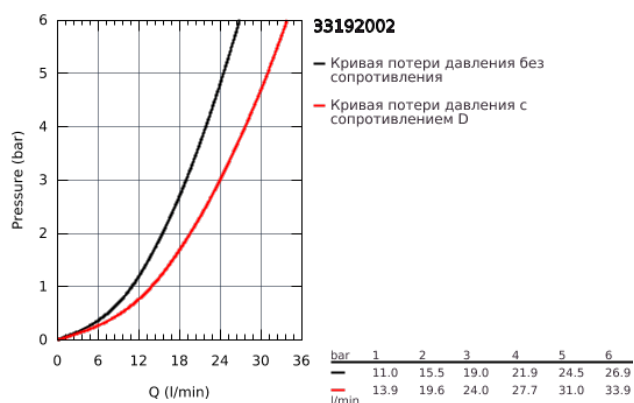

33 192 002 EURODISC COSMOPOLITAN СМЕСИТЕЛЬ ОДНОРЫЧАЖНЫЙ ДЛЯ ВАННЫ, DN 15

ОПИСАНИЕ ПРОДУКТА

- монтаж на одно отверстие
- металлический рычаг
- **GROHE SilkMove** керамический картридж Ø 46 мм
- **GROHE StarLight** хромированное покрытие поверхности
- регулировка расхода воды
- возможность установки мин. расхода 2,5 л/мин.
- автоматический переключатель: ванна/душ
- аэратор
- встроенный обратный клапан в душевом отводе 1/2"
- гибкая подводка
- с защитой от обратного потока
- дополнительный ограничитель температуры (46 308 000)