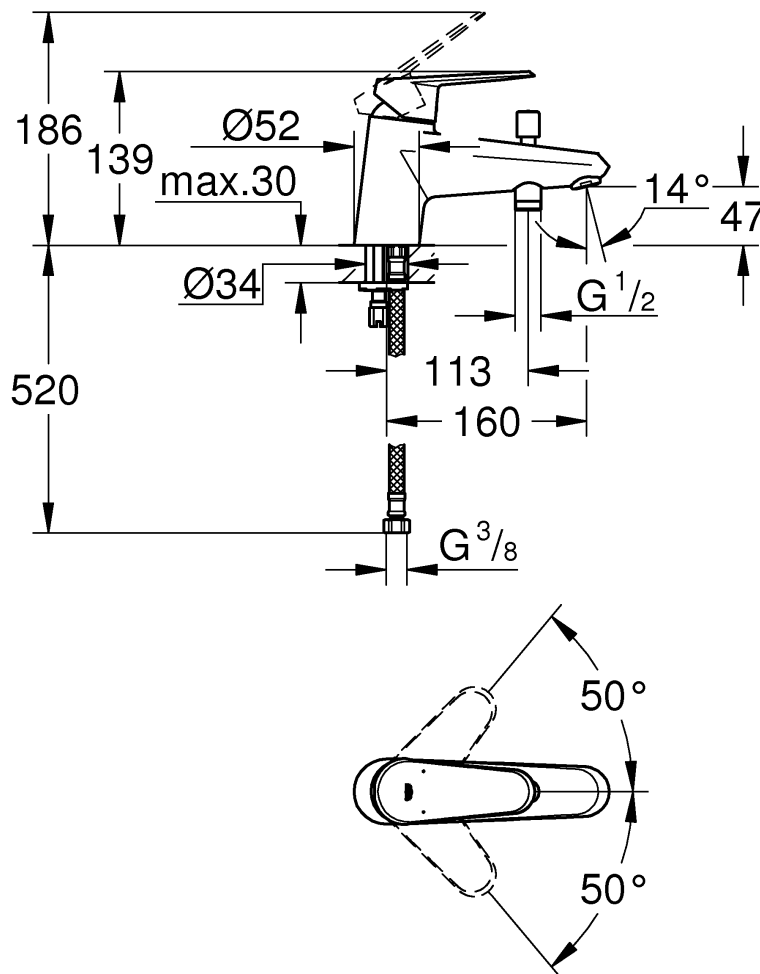

EURODISC COSMOPOLITAN

DESIGN + ENGINEERING  
GROHE GERMANY

99.316.031/ÄM 236932/02.18

www.grohe.com

Pure Freude an Wasser

33 192

DIN 1988  
DIN EN 806

1