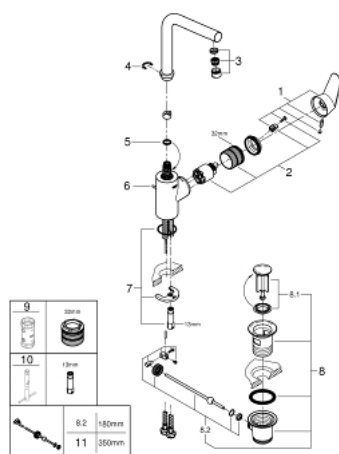

## 23 054 003 EURODISC COSMOPOLITAN СМЕСИТЕЛЬ ОДНОРЫЧАЖНЫЙ ДЛЯ РАКОВИНЫ 1/2" L-SIZE

### ОПИСАНИЕ ПРОДУКТА

- монтаж на одно отверстие
- металлический рычаг
- скрытое крепление рычага
- **GROHE SilkMove** керамический картридж 35 мм
- регулировка расхода воды
- **GROHE StarLight** хромированное покрытие поверхности
- **GROHE Zero** Изолированный водоток - вода не контактирует с металлами корпуса смесителя
- **GROHE FastFixation Plus** Система монтажа
- аэратор
- поворотный трубкообразный излив
- с ограничителем поворота
- сливной гарнитур 1 1/4"
- гибкая подводка
- минимальное давление 1,0 бар
- дополнительный ограничитель температуры (46 375 000)

### ЗАПАСНЫЕ ЧАСТИ

- 1: Рычаг (Order-nr. 46750000)
  - 2: Картридж (Order-nr. 46374000)
  - 3: Аэратор (Order-nr. 64186000)
  - 4: Страховочное кольцо (Order-nr. 48420000)
  - 5: O-кольцо Ø13,5 x Ø2,75 (Order-nr. 0128500M)
  - 6: Тяга (Order-nr. 46739000)
  - 7: Обратное резьбовое соединение (Order-nr. 46671000)
  - 8: Сливной гарнитур 1 1/4" (Order-nr. 28910000)
  - 8.1: Пробка (Order-nr. 07182000)
  - 8.2: Эксцентриковая тяга (Order-nr. 07052000)
  - 9: Ключ (Order-nr. 19332000)\*
  - 10: Монтажный ключ (Order-nr. 19017000)\*
  - 11: Эксцентриковая тяга (Order-nr. 07341000)\*
- \* Optional accessories