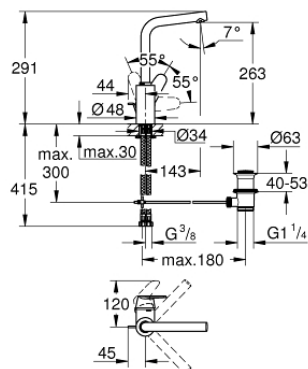

## 23 054 003 EURODISC COSMOPOLITAN СМЕСИТЕЛЬ ОДНОРЫЧАЖНЫЙ ДЛЯ РАКОВИНЫ 1/2" L-SIZE

### ОПИСАНИЕ ПРОДУКТА

- монтаж на одно отверстие
- металлический рычаг
- скрытое крепление рычага
- **GROHE SilkMove** керамический картридж 35 мм
- регулировка расхода воды
- **GROHE StarLight** хромированное покрытие поверхности
- **GROHE Zero** Изолированный водоток - вода не контактирует с металлами корпуса смесителя
- **GROHE FastFixation Plus** Система монтажа
- аэратор
- поворотный трубкообразный излив
- с ограничителем поворота
- сливной гарнитур 1 1/4"
- гибкая подводка
- минимальное давление 1,0 бар
- дополнительный ограничитель температуры (46 375 000)

### ЗАПАСНЫЕ ЧАСТИ

- 1: Рычаг (Order-nr. 46750000)
  - 2: Картридж (Order-nr. 46374000)
  - 3: Аэратор (Order-nr. 64186000)
  - 4: Страховочное кольцо (Order-nr. 48420000)
  - 5: O-кольцо Ø13,5 x Ø2,75 (Order-nr. 0128500M)
  - 6: Тяга (Order-nr. 46739000)
  - 7: Обратное резьбовое соединение (Order-nr. 46671000)
  - 8: Сливной гарнитур 1 1/4" (Order-nr. 28910000)
  - 8.1: Пробка (Order-nr. 07182000)
  - 8.2: Эксцентриковая тяга (Order-nr. 07052000)
  - 9: Ключ (Order-nr. 19332000)\*
  - 10: Монтажный ключ (Order-nr. 19017000)\*
  - 11: Эксцентриковая тяга (Order-nr. 07341000)\*
- \* Optional accessories