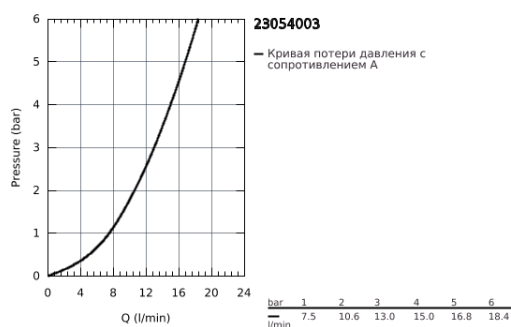

## 23 054 003 EURODISC COSMOPOLITAN СМЕСИТЕЛЬ ОДНОРЫЧАЖНЫЙ ДЛЯ РАКОВИНЫ 1/2" L-SIZE

### ОПИСАНИЕ ПРОДУКТА

- монтаж на одно отверстие
- металлический рычаг
- скрытое крепление рычага
- **GROHE SilkMove** керамический картридж 35 мм
- регулировка расхода воды
- **GROHE StarLight** хромированное покрытие поверхности
- **GROHE Zero** Изолированный водоток - вода не контактирует с металлами корпуса смесителя
- **GROHE FastFixation Plus** Система монтажа
- аэратор
- поворотный трубкообразный излив
- с ограничителем поворота
- сливной гарнитур 1 1/4"
- гибкая подводка
- минимальное давление 1,0 бар
- дополнительный ограничитель температуры (46 375 000)