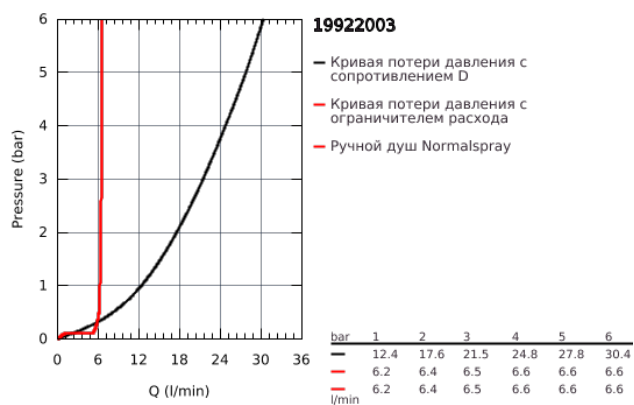

19 922 003 GROHE ATRIO КОМПЛЕКТ ДЛЯ ВАННЫ НА 5 ОТВЕРСТИЙ