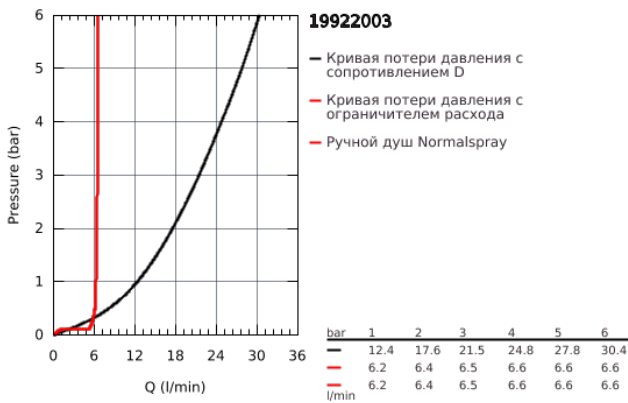

19 922 003 GROHE ATRIO КОМПЛЕКТ ДЛЯ ВАННЫ НА 5 ОТВЕРСТИЙ

ОПИСАНИЕ ПРОДУКТА

- керамические вентили 1/2", 90°
- **GROHE StarLight** хромированное покрытие поверхности
- включает в себя:
 - фиксатор для излива(смонтированный)
 - с длинными ручьями
 - излив для ванны с аэратором и переключателем ванна/душ
 - Sena ручной душ 6.6 л/мин
 - душевой шланг 2000 мм
 - гибкая подводка
 - подключение для душевого шланга
 - с защитой от обратного потока
 - может быть использован с 29 037 002
 - включены 2 набора с накладными насадками. Один с надписями "Н" и "С", один - без надписей.