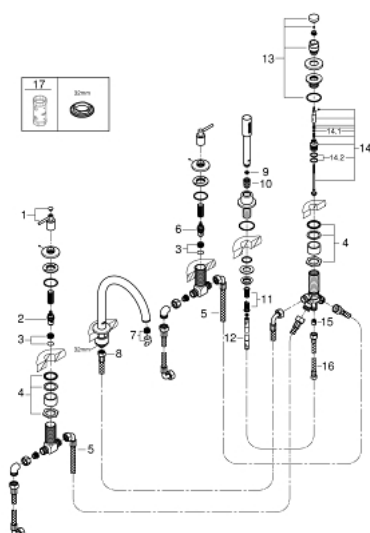

19 922 003 GROHE ATRIO КОМПЛЕКТ ДЛЯ ВАННЫ НА 5 ОТВЕРСТИЙ

ОПИСАНИЕ ПРОДУКТА

- керамические вентили 1/2", 90°
- **GROHE StarLight** хромированное покрытие поверхности
- включает в себя:
 - фиксатор для излива(смонтированный)
 - с длинными ручьями
 - излив для ванны с аэратором и переключателем ванна/душ
 - Sena ручной душ 6.6 л/мин
 - душевой шланг 2000 мм
 - гибкая подводка
 - подключение для душевого шланга
 - с защитой от обратного потока
 - может быть использован с 29 037 002
 - включены 2 набора с накладными насадками. Один с надписями "Н" и "С", один - без надписей.

19 922 003 GROHE ATRIO КОМПЛЕКТ ДЛЯ ВАННЫ НА 5 ОТВЕРСТИЙ

19 922 003 GROHE ATRIO КОМПЛЕКТ ДЛЯ ВАННЫ НА 5 ОТВЕРСТИЙ

ЗАПАСНЫЕ ЧАСТИ

- 1: Lever handle bath (Order-nr. 18034003)
- 2: Керамический вентиль 3/4" (Order-nr. 45888000)
- 3: седло клапана 3/4 (Order-nr. 45345000)
- 4: Стержневое резьбовое соединение (Order-nr. 45444000)
- 5: Шланг подключения (Order-nr. 48019000)
- 6: Керамический вентиль 3/4" (Order-nr. 45887000)
- 7: Аэратор (Order-nr. 13926000)
- 8: Шланг подключения (Order-nr. 48018000)
- 9: Сетка (Order-nr. 0700200M)
- 10: Конусная гайка (Order-nr. 08864000)
- 11: Возвратная пружина (Order-nr. 00869000)
- 12: Душевой шланг металлический, (Order-nr. 28146000)
- 13: Кнопка переключателя (Order-nr. 48411000)
- 14: Переключатель (Order-nr. 45443000)
- 14.1: О-кольцо Ø6 x Ø2 (Order-nr. 0128300M)
- 14.2: О-кольцо (Order-nr. 0120500M)
- 15: Обратный клапан (Order-nr. 08565000)
- 16: Шланг подключения (Order-nr. 07300000)
- 17: Ключ (Order-nr. 19332000)*