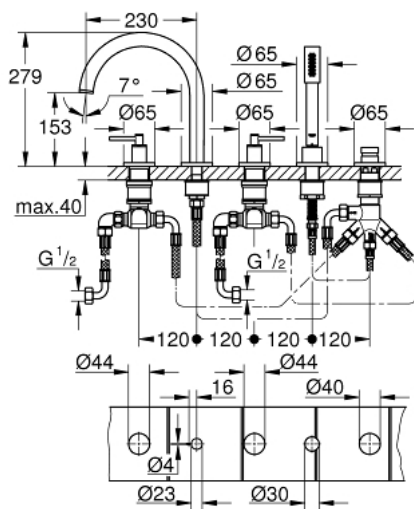

19 922 003 GROHE ATRIO КОМПЛЕКТ ДЛЯ ВАННЫ НА 5 ОТВЕРСТИЙ

ОПИСАНИЕ ПРОДУКТА

- керамические вентили 1/2", 90°
- **GROHE StarLight** хромированное покрытие поверхности
- включает в себя:
 - фиксатор для излива(смонтированный)
 - с длинными ручьями
 - излив для ванны с аэратором и переключателем ванна/душ
 - Sena ручной душ 6.6 л/мин
 - душевой шланг 2000 мм
 - гибкая подводка
 - подключение для душевого шланга
 - с защитой от обратного потока
 - может быть использован с 29 037 002
 - включены 2 набора с накладными насадками. Один с надписями "Н" и "С", один - без надписей.

19 922 003 GROHE ATRIO КОМПЛЕКТ ДЛЯ ВАННЫ НА 5 ОТВЕРСТИЙ

19 922 003 GROHE ATRIO КОМПЛЕКТ ДЛЯ ВАННЫ НА 5 ОТВЕРСТИЙ

ЗАПАСНЫЕ ЧАСТИ

- 1: Lever handle bath (Order-nr. 18034003)
- 2: Керамический вентиль 3/4" (Order-nr. 45888000)
- 3: седло клапана 3/4 (Order-nr. 45345000)
- 4: Стержневое резьбовое соединение (Order-nr. 45444000)
- 5: Шланг подключения (Order-nr. 48019000)
- 6: Керамический вентиль 3/4" (Order-nr. 45887000)
- 7: Аэратор (Order-nr. 13926000)
- 8: Шланг подключения (Order-nr. 48018000)
- 9: Сетка (Order-nr. 0700200M)
- 10: Конусная гайка (Order-nr. 08864000)
- 11: Возвратная пружина (Order-nr. 00869000)
- 12: Душевой шланг металлический, (Order-nr. 28146000)
- 13: Кнопка переключателя (Order-nr. 48411000)
- 14: Переключатель (Order-nr. 45443000)
- 14.1: О-кольцо Ø6 x Ø2 (Order-nr. 0128300M)
- 14.2: О-кольцо (Order-nr. 0120500M)
- 15: Обратный клапан (Order-nr. 08565000)
- 16: Шланг подключения (Order-nr. 07300000)
- 17: Ключ (Order-nr. 19332000)*