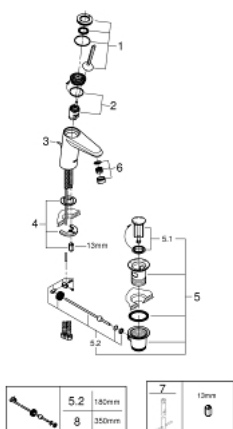

23 425 000 EURODISC JOY СМЕСИТЕЛЬ ОДНОРЫЧАЖНЫЙ ДЛЯ РАКОВИНЫ DN 15 S-SIZE

ОПИСАНИЕ ПРОДУКТА

- монтаж на одно отверстие
- металлический рычаг
- **GROHE FeatherControl** Joystick картридж
- **GROHE StarLight** хромированное покрытие поверхности
- **GROHE EcoJoy SpeedClean** аэратор с ограничением расхода воды 5,7 л/мин
- **GROHE FastFixation Plus** Система монтажа
- сливной гарнитур 1 1/4"
- гибкая подводка
- минимальное давление 1,0 бар

23 425 000 EURODISC JOY СМЕСИТЕЛЬ ОДНОРЫЧАЖНЫЙ ДЛЯ РАКОВИНЫ DN 15 S-SIZE

ЗАПАСНЫЕ ЧАСТИ

- 1: Рычаг (Order-nr. 46906000)
- 2: Картридж (Order-nr. 46907000)
- 3: Тяга (Order-nr. 46739000)
- 4: Обратное резьбовое соединение (Order-nr. 46645000)
- 5: Сливной гарнитур 1 1/4" (Order-nr. 28910000)
- 5.1: Пробка (Order-nr. 07182000)
- 5.2: Эксцентриковая тяга (Order-nr. 07052000)
- 6: Аэратор (Order-nr. 48159000)
- 7: Монтажный ключ (Order-nr. 19017000)*
- 8: Эксцентриковая тяга (Order-nr. 07341000)*