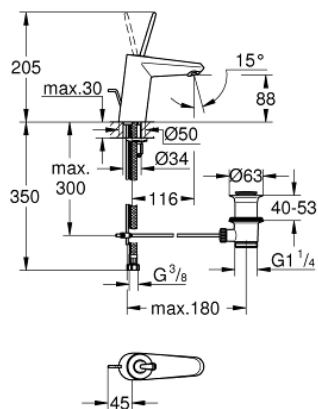

23 425 000 EURODISC JOY СМЕСИТЕЛЬ ОДНОРЫЧАЖНЫЙ ДЛЯ РАКОВИНЫ DN 15 S-SIZE

ОПИСАНИЕ ПРОДУКТА

- монтаж на одно отверстие
- металлический рычаг
- **GROHE FeatherControl** Joystick картридж
- **GROHE StarLight** хромированное покрытие поверхности
- **GROHE EcoJoy SpeedClean** аэратор с ограничением расхода воды 5,7 л/мин
- **GROHE FastFixation Plus** Система монтажа
- сливной гарнитур 1 1/4"
- гибкая подводка
- минимальное давление 1,0 бар

23 425 000 EURODISC JOY СМЕСИТЕЛЬ ОДНОРЫЧАЖНЫЙ ДЛЯ РАКОВИНЫ DN 15 S-SIZE

ЗАПАСНЫЕ ЧАСТИ

- 1: Рычаг (Order-nr. 46906000)
- 2: Картридж (Order-nr. 46907000)
- 3: Тяга (Order-nr. 46739000)
- 4: Обратное резьбовое соединение (Order-nr. 46645000)
- 5: Сливной гарнитур 1 1/4" (Order-nr. 28910000)
- 5.1: Пробка (Order-nr. 07182000)
- 5.2: Эксцентриковая тяга (Order-nr. 07052000)
- 6: Аэратор (Order-nr. 48159000)
- 7: Монтажный ключ (Order-nr. 19017000)*
- 8: Эксцентриковая тяга (Order-nr. 07341000)*