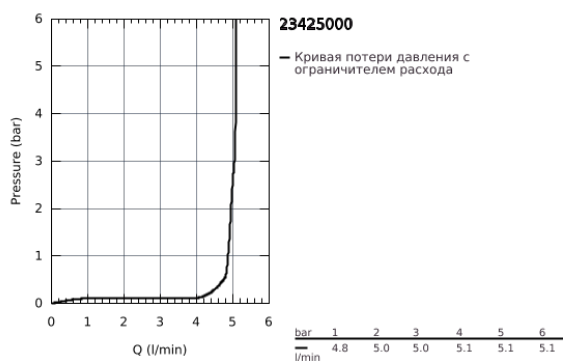

23 425 000 EURODISC JOY СМЕСИТЕЛЬ ОДНОРЫЧАЖНЫЙ ДЛЯ РАКОВИНЫ DN 15 S-SIZE

ОПИСАНИЕ ПРОДУКТА

- монтаж на одно отверстие
- металлический рычаг
- **GROHE FeatherControl** Joystick картридж
- **GROHE StarLight** хромированное покрытие поверхности
- **GROHE EcoJoy SpeedClean** аэратор с ограничением расхода воды 5,7 л/мин
- **GROHE FastFixation Plus** Система монтажа
- сливной гарнитур 1 1/4"
- гибкая подводка
- минимальное давление 1,0 бар