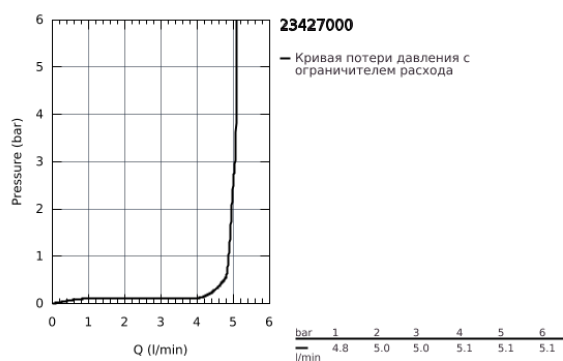

ОПИСАНИЕ ПРОДУКТА

- монтаж на одно отверстие
- металлический рычаг
- **GROHE FeatherControl** Joystick картридж
- **GROHE StarLight** хромированное покрытие поверхности
- **GROHE EcoJoy SpeedClean** аэратор с ограничением расхода воды 5,7 л/мин
- **GROHE FastFixation Plus** Система монтажа
- сливной гарнитур 1 1/4"
- гибкая подводка
- минимальное давление 1,0 бар