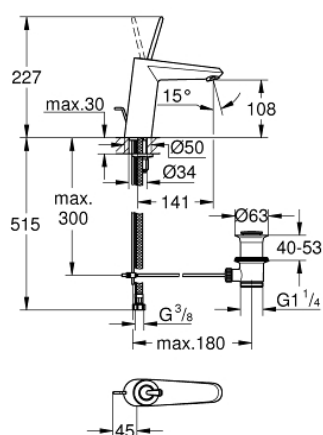

## 23 427 000 EURODISC JOY СМЕСИТЕЛЬ ОДНОРЫЧАЖНЫЙ ДЛЯ РАКОВИНЫ DN 15 M-SIZE

### ОПИСАНИЕ ПРОДУКТА

- монтаж на одно отверстие
- металлический рычаг
- **GROHE FeatherControl** Joystick картридж
- **GROHE StarLight** хромированное покрытие поверхности
- **GROHE EcoJoy SpeedClean** аэратор с ограничением расхода воды 5,7 л/мин
- **GROHE FastFixation Plus** Система монтажа
- сливной гарнитур 1 1/4"
- гибкая подводка
- минимальное давление 1,0 бар

### ЗАПАСНЫЕ ЧАСТИ

- 1: Рычаг (Order-nr. 46906000)
- 2: Картридж (Order-nr. 46907000)
- 3: Тяга (Order-nr. 46739000)
- 4: Обратное резьбовое соединение (Order-nr. 46645000)
- 5: Сливной гарнитур 1 1/4" (Order-nr. 28910000)
- 5.1: Пробка (Order-nr. 07182000)
- 5.2: Эксцентриковая тяга (Order-nr. 07052000)
- 6: Аэратор (Order-nr. 48159000)
- 7: Монтажный ключ (Order-nr. 19017000)\*
- 8: Эксцентриковая тяга (Order-nr. 07341000)\*