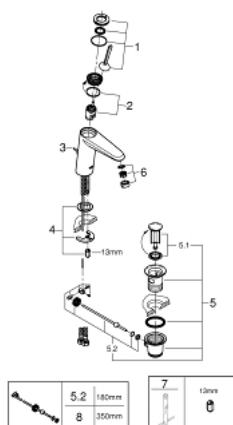

## 23 427 000 EURODISC JOY СМЕСИТЕЛЬ ОДНОРЫЧАЖНЫЙ ДЛЯ РАКОВИНЫ DN 15 M-SIZE

### ОПИСАНИЕ ПРОДУКТА

- монтаж на одно отверстие
- металлический рычаг
- **GROHE FeatherControl** Joystick картридж
- **GROHE StarLight** хромированное покрытие поверхности
- **GROHE EcoJoy SpeedClean** аэратор с ограничением расхода воды 5,7 л/мин
- **GROHE FastFixation Plus** Система монтажа
- сливной гарнитур 1 1/4"
- гибкая подводка
- минимальное давление 1,0 бар

### ЗАПАСНЫЕ ЧАСТИ

- 1: Рычаг (Order-nr. 46906000)
- 2: Картридж (Order-nr. 46907000)
- 3: Тяга (Order-nr. 46739000)
- 4: Обратное резьбовое соединение (Order-nr. 46645000)
- 5: Сливной гарнитур 1 1/4" (Order-nr. 28910000)
- 5.1: Пробка (Order-nr. 07182000)
- 5.2: Эксцентриковая тяга (Order-nr. 07052000)
- 6: Аэратор (Order-nr. 48159000)
- 7: Монтажный ключ (Order-nr. 19017000)\*
- 8: Эксцентриковая тяга (Order-nr. 07341000)\*