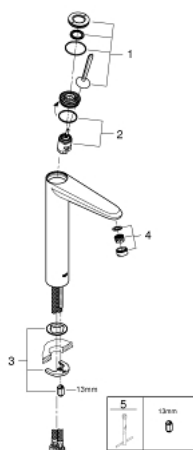

### ОПИСАНИЕ ПРОДУКТА

- монтаж на одно отверстие
- металлический рычаг

- без донного клапана

- гибкая подводка

- минимальное давление 1,0 бар

## 23 428 000 EURODISC JOY СМЕСИТЕЛЬ ОДНОРЫЧАЖНЫЙ ДЛЯ РАКОВИНЫ DN 15 XL-SIZE

### ЗАПАСНЫЕ ЧАСТИ

- 1: Рычаг (Order-nr. 46906000)
- 2: Картридж (Order-nr. 46907000)
- 3: Обратное резьбовое соединение (Order-nr. 46645000)
- 4: Аэратор (Order-nr. 48159000)
- 5: Монтажный ключ (Order-nr. 19017000)\*