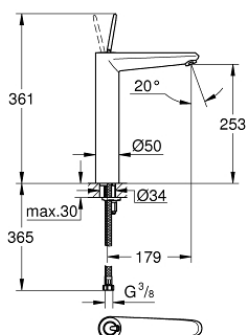

### ОПИСАНИЕ ПРОДУКТА

- монтаж на одно отверстие
- металлический рычаг

## 23 428 000 EURODISC JOY СМЕСИТЕЛЬ ОДНОРЫЧАЖНЫЙ ДЛЯ РАКОВИНЫ DN 15 XL-SIZE