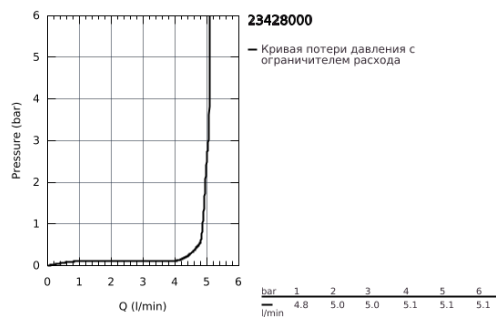

- без донного клапана

- гибкая подводка

- минимальное давление 1,0 бар