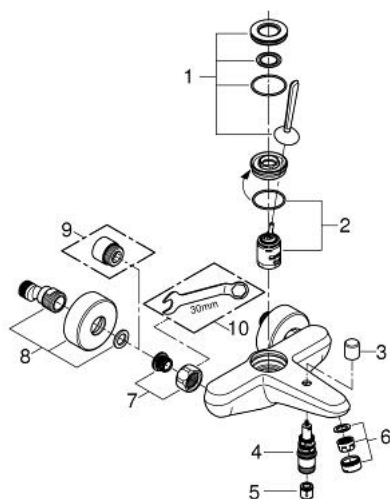

## 23 431 000 EURODISC JOY СМЕСИТЕЛЬ ОДНОРЫЧАЖНЫЙ ДЛЯ ВАННЫ, DN 15

### ОПИСАНИЕ ПРОДУКТА

- настенный монтаж
- металлический рычаг
- **GROHE SilkMove** Joystick картридж
- **GROHE StarLight** хромированное покрытие поверхности
- автоматический переключатель: ванна/душ
- аэратор
- встроенный обратный клапан в душевом отводе 1/2"
- скрытые S-образные эксцентрики
- с защитой от обратного потока
- минимальное давление 1,0 бар

### ЗАПАСНЫЕ ЧАСТИ

- 1: Рычаг (Order-nr. 46906000)
  - 2: Картридж (Order-nr. 46907000)
  - 3: Кнопка переключателя (Order-nr. 64309000)
  - 4: Переключатель (Order-nr. 65655000)
  - 5: Обратный клапан (Order-nr. 08565000)
  - 6: Аэратор (Order-nr. 13952000)
  - 7: Резьбовое соединение  
подключения 1/2" (Order-nr. 45044000)
  - 8: S-образный эксцентрик (Order-nr. 12662000)
  - 9: Удлинение 3/4", 20 мм (Order-nr. 0713000M)\*
  - 10: Ключ (Order-nr. 19377000)\*
- \* Optional accessories