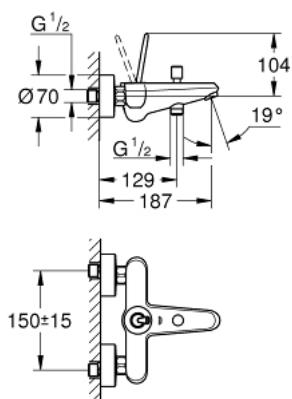

## 23 431 000 EURODISC JOY СМЕСИТЕЛЬ ОДНОРЫЧАЖНЫЙ ДЛЯ ВАННЫ, DN 15

### ОПИСАНИЕ ПРОДУКТА

- настенный монтаж
- металлический рычаг
- **GROHE SilkMove** Joystick картридж
- **GROHE StarLight** хромированное покрытие поверхности
- автоматический переключатель: ванна/душ
- аэратор
- встроенный обратный клапан в душевом отводе 1/2"
- скрытые S-образные эксцентрики
- с защитой от обратного потока
- минимальное давление 1,0 бар

### ЗАПАСНЫЕ ЧАСТИ

- 1: Рычаг (Order-nr. 46906000)
  - 2: Картридж (Order-nr. 46907000)
  - 3: Кнопка переключателя (Order-nr. 64309000)
  - 4: Переключатель (Order-nr. 65655000)
  - 5: Обратный клапан (Order-nr. 08565000)
  - 6: Аэратор (Order-nr. 13952000)
  - 7: Резьбовое соединение  
подключения 1/2" (Order-nr. 45044000)
  - 8: S-образный эксцентрик (Order-nr. 12662000)
  - 9: Удлинение 3/4", 20 мм (Order-nr. 0713000M)\*
  - 10: Ключ (Order-nr. 19377000)\*
- \* Optional accessories