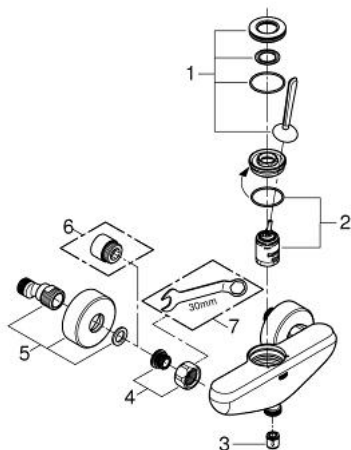

### ОПИСАНИЕ ПРОДУКТА

- настенный монтаж
- металлический рычаг
- **GROHE FeatherControl** Joystick картридж
- **GROHE StarLight** хромированное покрытие поверхности
- отвод для душа снизу 1/2" со встроенным обратным клапаном
- скрытые S-образные эксцентрики
- с защитой от обратного потока
- минимальное давление 1,0 бар

### ЗАПАСНЫЕ ЧАСТИ

- 1: Рычаг (Order-nr. 46906000)
- 2: Картридж (Order-nr. 46907000)
- 3: Обратный клапан (Order-nr. 08565000)
- 4: Резьбовое соединение  
подключения 1/2" (Order-nr. 45044000)
- 5: S-образный эксцентрик (Order-nr. 12662000)
- 6: Удлинение 3/4", 20 мм (Order-nr. 0713000M)\*
- 7: Ключ (Order-nr. 19377000)\*