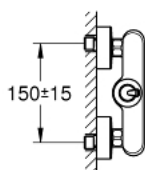

### ОПИСАНИЕ ПРОДУКТА

- настенный монтаж
- металлический рычаг
- **GROHE FeatherControl** Joystick картридж
- **GROHE StarLight** хромированное покрытие поверхности
- отвод для душа снизу 1/2" со встроенным обратным клапаном
- скрытые S-образные эксцентрики
- с защитой от обратного потока
- минимальное давление 1,0 бар

### ЗАПАСНЫЕ ЧАСТИ

- 1: Рычаг (Order-nr. 46906000)
- 2: Картридж (Order-nr. 46907000)
- 3: Обратный клапан (Order-nr. 08565000)
- 4: Резьбовое соединение  
подключения 1/2" (Order-nr. 45044000)
- 5: S-образный эксцентрик (Order-nr. 12662000)
- 6: Удлинение 3/4", 20 мм (Order-nr. 0713000M)\*
- 7: Ключ (Order-nr. 19377000)\*