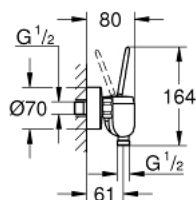

### ОПИСАНИЕ ПРОДУКТА

- настенный монтаж
- металлический рычаг
- **GROHE FeatherControl** Joystick картридж
- **GROHE StarLight** хромированное покрытие поверхности
- отвод для душа снизу 1/2" со встроенным обратным клапаном
- скрытые S-образные эксцентрики
- с защитой от обратного потока
- минимальное давление 1,0 бар

### ЗАПАСНЫЕ ЧАСТИ

- 1: Рычаг (Order-nr. 46906000)
- 2: Картридж (Order-nr. 46907000)
- 3: Обратный клапан (Order-nr. 08565000)
- 4: Резьбовое соединение  
подключения 1/2" (Order-nr. 45044000)
- 5: S-образный эксцентрик (Order-nr. 12662000)
- 6: Удлинение 3/4", 20 мм (Order-nr. 0713000M)\*
- 7: Ключ (Order-nr. 19377000)\*