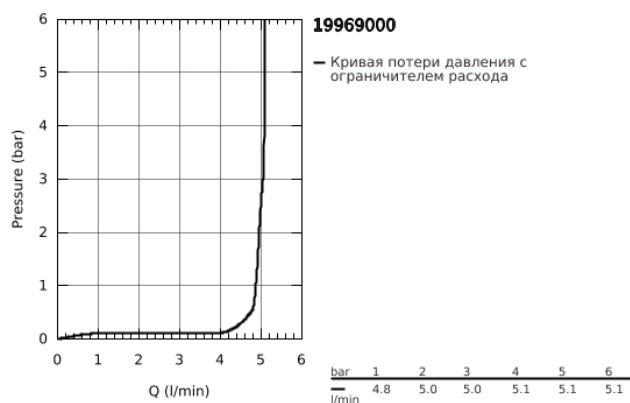

19 969 000 EURODISC JOY СМЕСИТЕЛЬ ДЛЯ РАКОВИНЫ НА ДВА ОТВЕРСТИЯ L-SIZE

ОПИСАНИЕ ПРОДУКТА

- настенный монтаж
- комплект верхней монтажной части для
- 23 429 000
- без встраиваемого механизма
- металлический рычаг
- **GROHE StarLight** хромированное покрытие поверхности
-

GROHE EcoJoy SpeedClean аэратор с ограничением расхода воды 5,7 л/мин

- размер по осям 110 мм
- Вынос 226 мм
- минимальное давление 1,0 бар

19 969 000 **EURODISC JOY СМЕСИТЕЛЬ ДЛЯ РАКОВИНЫ НА ДВА ОТВЕРСТИЯ
L-SIZE**