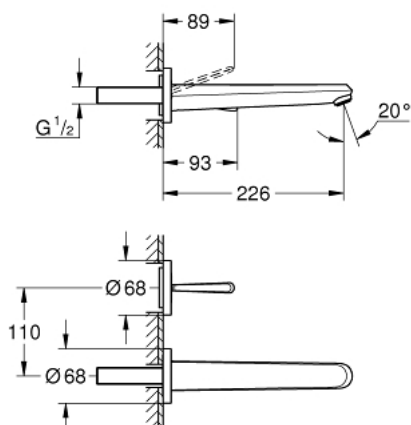

19 969 000 EURODISC JOY СМЕСИТЕЛЬ ДЛЯ РАКОВИНЫ НА ДВА ОТВЕРСТИЯ L-SIZE

ОПИСАНИЕ ПРОДУКТА

- настенный монтаж
- комплект верхней монтажной части для
- 23 429 000
- без встраиваемого механизма
- металлический рычаг
- **GROHE StarLight** хромированное покрытие поверхности
-

GROHE EcoJoy SpeedClean аэратор с ограничением расхода воды 5,7 л/мин

- размер по осям 110 мм
- Вынос 226 мм
- минимальное давление 1,0 бар

19 969 000 **EURODISC JOY СМЕСИТЕЛЬ ДЛЯ РАКОВИНЫ НА ДВА ОТВЕРСТИЯ
L-SIZE**

ЗАПАСНЫЕ ЧАСТИ

1: Рычаг (Order-nr. 46906000)

2: Аэратор (Order-nr. 48159000)

3: Набор удлинителей, 25 мм (Order-nr. 46901000)*

* Optional accessories