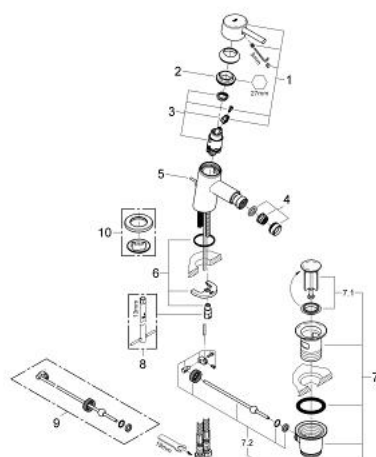

32 208 001 CONCEPTO СМЕСИТЕЛЬ ОДНОРЫЧАЖНЫЙ ДЛЯ БИДЕ DN 15 S-SIZE

ОПИСАНИЕ ПРОДУКТА

- монтаж на одно отверстие
- металлический рычаг
- **GROHE SilkMove** керамический картридж **28 мм**
- с ограничителем температуры
- **GROHE StarLight** хромированное покрытие поверхности
- **GROHE FastFixation** быстрая монтажная система
- аэратор с шаровым шарниром
- сливной гарнитур 1 1/4"
- гибкая подводка
- класс шума I по DIN 4109

32 208 001 **CONCETTO СМЕСИТЕЛЬ ОДНОРЫЧАЖНЫЙ ДЛЯ БИДЕ DN 15 S-SIZE**

ЗАПАСНЫЕ ЧАСТИ

- 1: Рычаг (Order-nr. 46753000)
 - 2: Крепежное кольцо (Order-nr. 46715000)
 - 3: Картридж (Order-nr. 46580000)
 - 4: Аэратор (Order-nr. 13929000)
 - 5: Тяга (Order-nr. 46739000)
 - 6: Обратное резьбовое соединение (Order-nr. 46249000)
 - 7: Сливной гарнитур 1 1/4" (Order-nr. 28910000)
 - 7.1: Пробка (Order-nr. 07182000)
 - 7.2: Эксцентриковая тяга (Order-nr. 07052000)
 - 8: Монтажный ключ (Order-nr. 19017000)*
 - 9: Эксцентриковая тяга (Order-nr. 07341000)*
 - 10: Основа (Order-nr. 48165000)*
- * Optional accessories