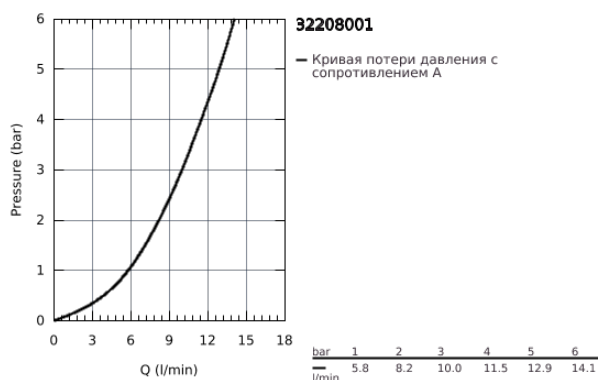

32 208 001 CONCEPTO СМЕСИТЕЛЬ ОДНОРЫЧАЖНЫЙ ДЛЯ БИДЕ DN 15 S-SIZE

ОПИСАНИЕ ПРОДУКТА

- монтаж на одно отверстие
- металлический рычаг
- **GROHE SilkMove** керамический картридж **28 мм**
- с ограничителем температуры
- **GROHE StarLight** хромированное покрытие поверхности
- **GROHE FastFixation** быстрая монтажная система
- аэратор с шаровым шарниром
- сливной гарнитур 1 1/4"
- гибкая подводка
- класс шума I по DIN 4109