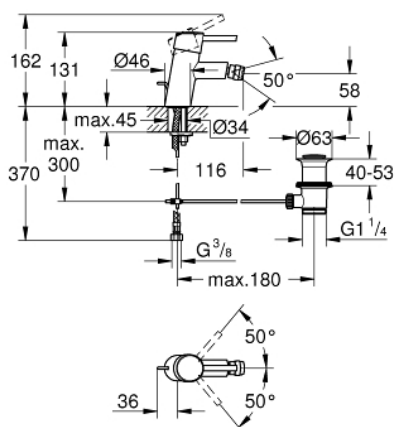

32 208 001 CONCEPTO СМЕСИТЕЛЬ ОДНОРЫЧАЖНЫЙ ДЛЯ БИДЕ DN 15 S-SIZE

ОПИСАНИЕ ПРОДУКТА

- монтаж на одно отверстие
- металлический рычаг
- **GROHE SilkMove** керамический картридж **28 мм**
- с ограничителем температуры
- **GROHE StarLight** хромированное покрытие поверхности
- **GROHE FastFixation** быстрая монтажная система
- аэратор с шаровым шарниром
- сливной гарнитур 1 1/4"
- гибкая подводка
- класс шума I по DIN 4109

32 208 001 **CONCETTO СМЕСИТЕЛЬ ОДНОРЫЧАЖНЫЙ ДЛЯ БИДЕ DN 15 S-SIZE**

ЗАПАСНЫЕ ЧАСТИ

- 1: Рычаг (Order-nr. 46753000)
 - 2: Крепежное кольцо (Order-nr. 46715000)
 - 3: Картридж (Order-nr. 46580000)
 - 4: Аэратор (Order-nr. 13929000)
 - 5: Тяга (Order-nr. 46739000)
 - 6: Обратное резьбовое соединение (Order-nr. 46249000)
 - 7: Сливной гарнитур 1 1/4" (Order-nr. 28910000)
 - 7.1: Пробка (Order-nr. 07182000)
 - 7.2: Эксцентриковая тяга (Order-nr. 07052000)
 - 8: Монтажный ключ (Order-nr. 19017000)*
 - 9: Эксцентриковая тяга (Order-nr. 07341000)*
 - 10: Основа (Order-nr. 48165000)*
- * Optional accessories