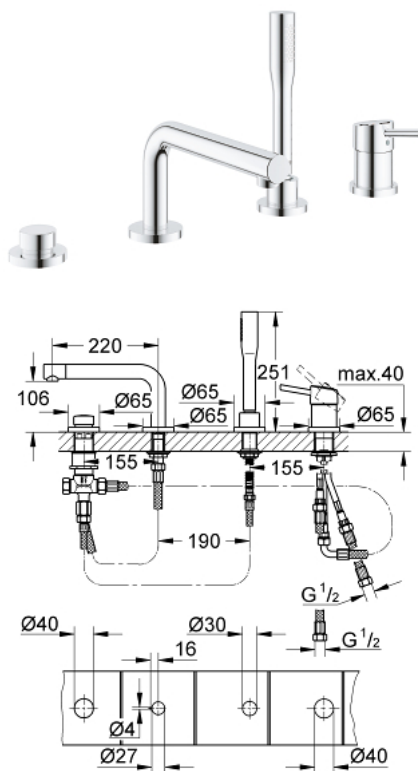

19 576 002 CONCEPTO СМЕСИТЕЛЬ ОДНОРЫЧАЖНЫЙ ДЛЯ ВАННЫ НА 4 ОТВЕРСТИЯ

ОПИСАНИЕ ПРОДУКТА

- GROHE SilkMove керамический картридж Ø 46 мм
- GROHE StarLight хромированное покрытие поверхности
- включает в себя:
 - фиксатор для излива(смонтированный)
 - элемент управления однорычажного смесителя
 - излив для ванны с аэратором
 - переключатель ванна/душ
 - Euphoria Cosmopolitan Ручной душ 6.6 л/мин
 - металлический душевой шланг 2000 мм
 - гибкая подводка
 - подключение для душевого шланга
 - с защитой от обратного потока
 - может быть использован с 29 037 000
 - минимальное давление 1,0 бар

19 576 002 **CONCETTO СМЕСИТЕЛЬ ОДНОРЫЧАЖНЫЙ ДЛЯ ВАННЫ НА 4 ОТВЕРСТИЯ**

ЗАПАСНЫЕ ЧАСТИ

- 1: Рычаг (Order-nr. 46723000)
- 2: Колпак (Order-nr. 46727000)
- 3: Картридж (Order-nr. 46048000)
- 4: Шланг подключения (Order-nr. 07227000)
- 5: Сетка (Order-nr. 0700200M)
- 6: Конусная гайка (Order-nr. 08864000)
- 7: Возвратная пружина (Order-nr. 00869000)
- 8: Кнопка переключателя (Order-nr. 46721000)
- 9: Переключатель (Order-nr. 45443000)
- 9.1: O-кольцо Ø6 x Ø2 (Order-nr. 0128300M)
- 9.2: O-кольцо (Order-nr. 0120500M)
- 10: Стержневое резьбовое соединение (Order-nr. 45444000)
- 11: Обратный клапан (Order-nr. 08565000)
- 12: Шланг подключения (Order-nr. 07300000)
- 13: Регулятор струи (Order-nr. 46724000)
- 14: Шланг подключения (Order-nr. 48018000)
- 15: Шланг подключения (Order-nr. 48017000)
- 16: Душевой шланг металлический, (Order-nr. 28146000)
- 17: Ограничитель температуры (Order-nr. 46375000)*
- 18: Ключ (Order-nr. 19332000)*