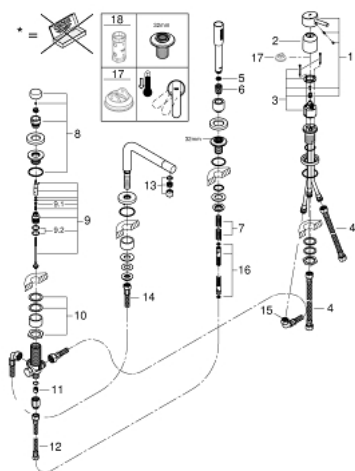

19 576 002 CONCEPTO СМЕСИТЕЛЬ ОДНОРЫЧАЖНЫЙ ДЛЯ ВАННЫ НА 4 ОТВЕРСТИЯ

ОПИСАНИЕ ПРОДУКТА

- GROHE SilkMove керамический картридж Ø 46 мм
- GROHE StarLight хромированное покрытие поверхности
- включает в себя:
 - фиксатор для излива(смонтированный)
 - элемент управления однорычажного смесителя
 - излив для ванны с аэратором
 - переключатель ванна/душ
 - Euphoria Cosmopolitan Ручной душ 6.6 л/мин
 - металлический душевой шланг 2000 мм
 - гибкая подводка
 - подключение для душевого шланга
 - с защитой от обратного потока
 - может быть использован с 29 037 000
 - минимальное давление 1,0 бар

19 576 002 **CONCETTO СМЕСИТЕЛЬ ОДНОРЫЧАЖНЫЙ ДЛЯ ВАННЫ НА 4 ОТВЕРСТИЯ**

ЗАПАСНЫЕ ЧАСТИ

- 1: Рычаг (Order-nr. 46723000)
- 2: Колпак (Order-nr. 46727000)
- 3: Картридж (Order-nr. 46048000)
- 4: Шланг подключения (Order-nr. 07227000)
- 5: Сетка (Order-nr. 0700200M)
- 6: Конусная гайка (Order-nr. 08864000)
- 7: Возвратная пружина (Order-nr. 00869000)
- 8: Кнопка переключателя (Order-nr. 46721000)
- 9: Переключатель (Order-nr. 45443000)
- 9.1: O-кольцо Ø6 x Ø2 (Order-nr. 0128300M)
- 9.2: O-кольцо (Order-nr. 0120500M)
- 10: Стержневое резьбовое соединение (Order-nr. 45444000)
- 11: Обратный клапан (Order-nr. 08565000)
- 12: Шланг подключения (Order-nr. 07300000)
- 13: Регулятор струи (Order-nr. 46724000)
- 14: Шланг подключения (Order-nr. 48018000)
- 15: Шланг подключения (Order-nr. 48017000)
- 16: Душевой шланг металлический, (Order-nr. 28146000)
- 17: Ограничитель температуры (Order-nr. 46375000)*
- 18: Ключ (Order-nr. 19332000)*