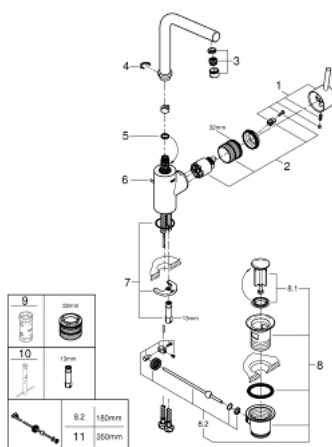

23 739 002 CONCETTO СМЕСИТЕЛЬ ОДНОРЫЧАЖНЫЙ ДЛЯ РАКОВИНЫ 1/2" L-SIZE

ОПИСАНИЕ ПРОДУКТА

- монтаж на одно отверстие
- металлический рычаг
- **GROHE SilkMove** керамический картридж 35 мм
- регулировка расхода воды
- **GROHE StarLight** хромированное покрытие поверхности
- **GROHE EcoJoy** - 5,7 л/мин
- **GROHE Zero** Изолированный водоток - вода не контактирует с металлами корпуса смесителя
- **GROHE FastFixation** быстрая монтажная система
- поворотный трубкообразный излив
- с ограничителем поворота
- сливной гарнитуры 1 1/4"
- гибкая подводка
- дополнительный ограничитель температуры (46 375 000)
- минимальное давление 1,0 бар

23 739 002 **CONCETTO СМЕСИТЕЛЬ ОДНОРЫЧАЖНЫЙ ДЛЯ РАКОВИНЫ 1/2"** **L-SIZE**

ЗАПАСНЫЕ ЧАСТИ

- 1: Рычаг (Order-nr. 46754000)
 - 2: Картридж (Order-nr. 46374000)
 - 3: Аэратор (Order-nr. 64196000)
 - 4: Страховочное кольцо (Order-nr. 48420000)
 - 5: O-кольцо Ø13,5 x Ø2,75 (Order-nr. 0128500M)
 - 6: Тяга (Order-nr. 46739000)
 - 7: Обратное резьбовое соединение (Order-nr. 46671000)
 - 8: Сливной гарнитур 1 1/4" (Order-nr. 28910000)
 - 8.1: Пробка (Order-nr. 07182000)
 - 8.2: Эксцентриковая тяга (Order-nr. 07052000)
 - 9: Ключ (Order-nr. 19332000)*
 - 10: Монтажный ключ (Order-nr. 19017000)*
 - 11: Эксцентриковая тяга (Order-nr. 07341000)*
- * Optional accessories