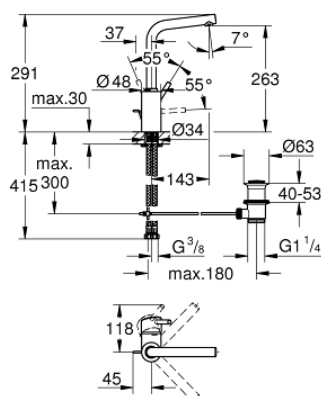

23 739 002 CONCETTO СМЕСИТЕЛЬ ОДНОРЫЧАЖНЫЙ ДЛЯ РАКОВИНЫ 1/2" L-SIZE

ОПИСАНИЕ ПРОДУКТА

- монтаж на одно отверстие
- металлический рычаг
- **GROHE SilkMove** керамический картридж 35 мм
- регулировка расхода воды
- **GROHE StarLight** хромированное покрытие поверхности
- **GROHE EcoJoy** - 5,7 л/мин
- **GROHE Zero** Изолированный водоток - вода не контактирует с металлами корпуса смесителя
- **GROHE FastFixation** быстрая монтажная система
- поворотный трубкообразный излив
- с ограничителем поворота
- сливной гарнитуры 1 1/4"
- гибкая подводка
- дополнительный ограничитель температуры (46 375 000)
- минимальное давление 1,0 бар

23 739 002 **CONCETTO СМЕСИТЕЛЬ ОДНОРЫЧАЖНЫЙ ДЛЯ РАКОВИНЫ 1/2"** **L-SIZE**

ЗАПАСНЫЕ ЧАСТИ

- 1: Рычаг (Order-nr. 46754000)
 - 2: Картридж (Order-nr. 46374000)
 - 3: Аэратор (Order-nr. 64196000)
 - 4: Страховочное кольцо (Order-nr. 48420000)
 - 5: O-кольцо Ø13,5 x Ø2,75 (Order-nr. 0128500M)
 - 6: Тяга (Order-nr. 46739000)
 - 7: Обратное резьбовое соединение (Order-nr. 46671000)
 - 8: Сливной гарнитур 1 1/4" (Order-nr. 28910000)
 - 8.1: Пробка (Order-nr. 07182000)
 - 8.2: Эксцентриковая тяга (Order-nr. 07052000)
 - 9: Ключ (Order-nr. 19332000)*
 - 10: Монтажный ключ (Order-nr. 19017000)*
 - 11: Эксцентриковая тяга (Order-nr. 07341000)*
- * Optional accessories