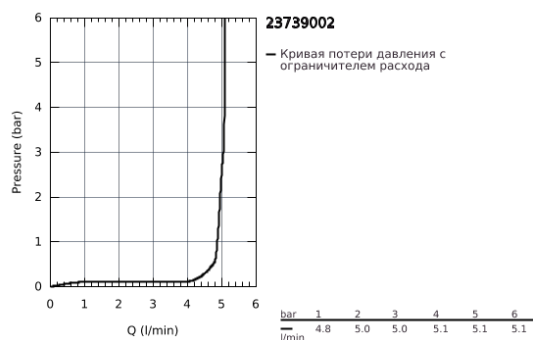

23 739 002 CONCETTO СМЕСИТЕЛЬ ОДНОРЫЧАЖНЫЙ ДЛЯ РАКОВИНЫ 1/2" L-SIZE

ОПИСАНИЕ ПРОДУКТА

- монтаж на одно отверстие
- металлический рычаг
- **GROHE SilkMove** керамический картридж 35 мм
- регулировка расхода воды
- **GROHE StarLight** хромированное покрытие поверхности
- **GROHE EcoJoy** - 5,7 л/мин
- **GROHE Zero** Изолированный водоток - вода не контактирует с металлами корпуса смесителя
- **GROHE FastFixation** быстрая монтажная система
- поворотный трубкообразный излив
- с ограничителем поворота
- сливной гарнитуры 1 1/4"
- гибкая подводка
- дополнительный ограничитель температуры (46 375 000)
- минимальное давление 1,0 бар

23 739 002 **CONCETTO СМЕСИТЕЛЬ ОДНОРЫЧАЖНЫЙ ДЛЯ РАКОВИНЫ 1/2"** **L-SIZE**

ЗАПАСНЫЕ ЧАСТИ

- 1: Рычаг (Order-nr. 46754000)
 - 2: Картридж (Order-nr. 46374000)
 - 3: Аэратор (Order-nr. 64196000)
 - 4: Страховочное кольцо (Order-nr. 48420000)
 - 5: O-кольцо Ø13,5 x Ø2,75 (Order-nr. 0128500M)
 - 6: Тяга (Order-nr. 46739000)
 - 7: Обратное резьбовое соединение (Order-nr. 46671000)
 - 8: Сливной гарнитур 1 1/4" (Order-nr. 28910000)
 - 8.1: Пробка (Order-nr. 07182000)
 - 8.2: Эксцентриковая тяга (Order-nr. 07052000)
 - 9: Ключ (Order-nr. 19332000)*
 - 10: Монтажный ключ (Order-nr. 19017000)*
 - 11: Эксцентриковая тяга (Order-nr. 07341000)*
- * Optional accessories